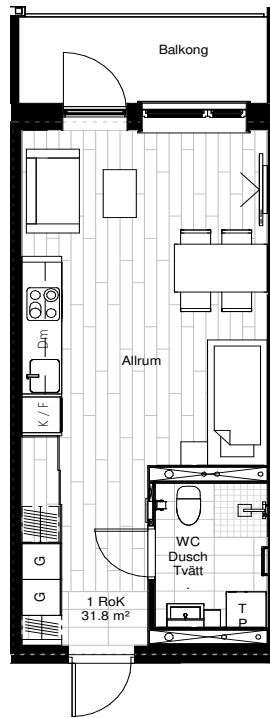

- **K** Kyl
- **F** Frys
- **K/F** Kyl & Frys
- **DM** Diskmaskin
- **G** Garderob
- **ST** Städskåp
- **TP** Tvättpelare