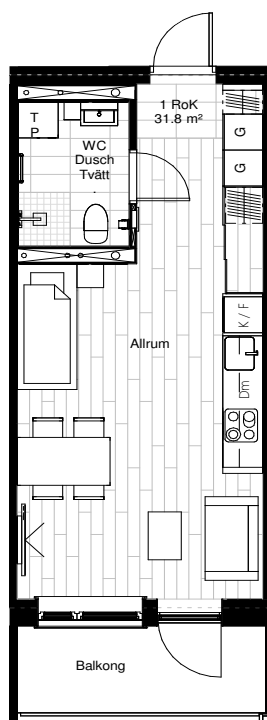

- **K** Kyl
- **F** Frys
- **K/F** Kyl & Frys
- **DM** Diskmaskin
- **G** Garderob
- **ST** Städskåp
- **TP** Tvättpelare