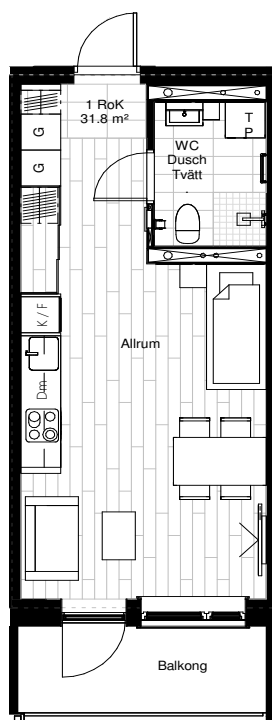

- **K** Kyl
- **F** Frys
- **K/F** Kyl & Frys
- **DM** Diskmaskin
- **G** Garderob
- **ST** Städsåp
- **TP** Tvättpelare