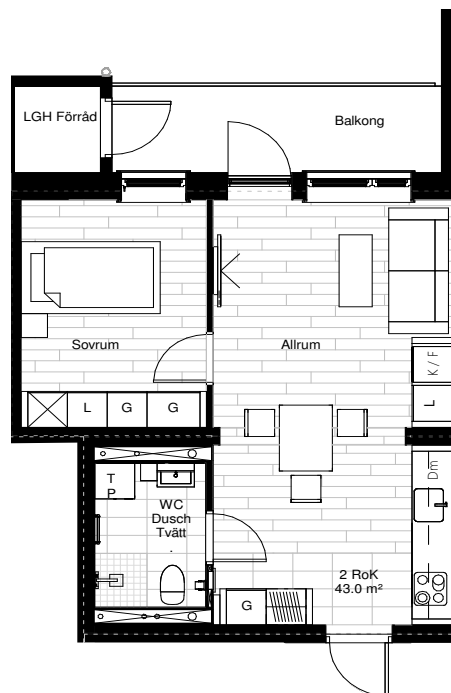

KALMARPORTEN.NU
KALMARPORTEN@SLATTO.SE

SLÄTTÖ
MER ÄN BARA BOENDE

- K** Kyl
- F** Frys
- K/F** Kyl & Frys
- DM** Diskmaskin
- G** Garderob
- ST** Städskåp
- TP** Tvättpelare

SKALA 1:100
0 1 2 5
METER

- K** Kyl
- F** Frys
- K/F** Kyl & Frys
- DM** Diskmaskin
- G** Garderob
- ST** Städskåp
- TP** Tvättpelare