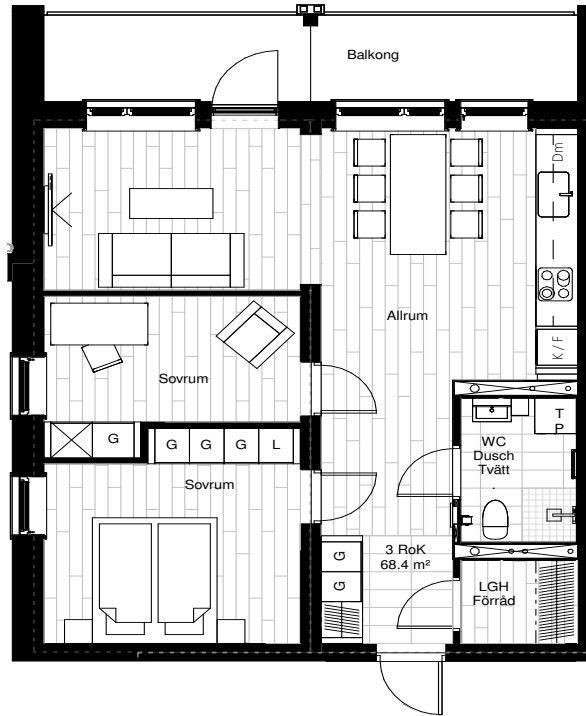

KALMARPORTEN.NU
KALMARPORTEN@SLATTO.SE

SLÄTTÖ
MER ÄN BARA BOENDE

- K** Kyl
- F** Frys
- K/F** Kyl & Frys
- DM** Diskmaskin
- G** Garderob
- ST** Städskåp
- TP** Tvättpelare

SKALA 1:100
0 1 2 5
METER

- K** Kyl
- F** Frys
- K/F** Kyl & Frys
- DM** Diskmaskin
- G** Garderob
- ST** Städskåp
- TP** Tvättpelare