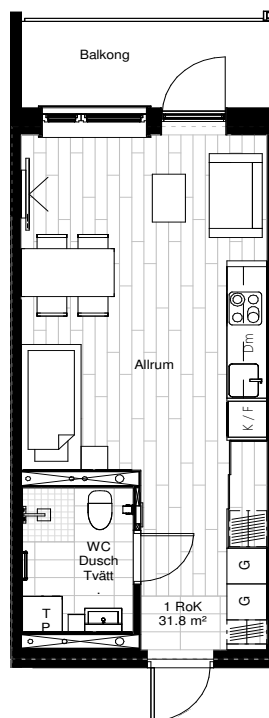

- **K** Kyl
- **F** Frys
- **K/F** Kyl & Frys
- **DM** Diskmaskin
- **G** Garderob
- **ST** Städskåp
- **TP** Tvättpelare