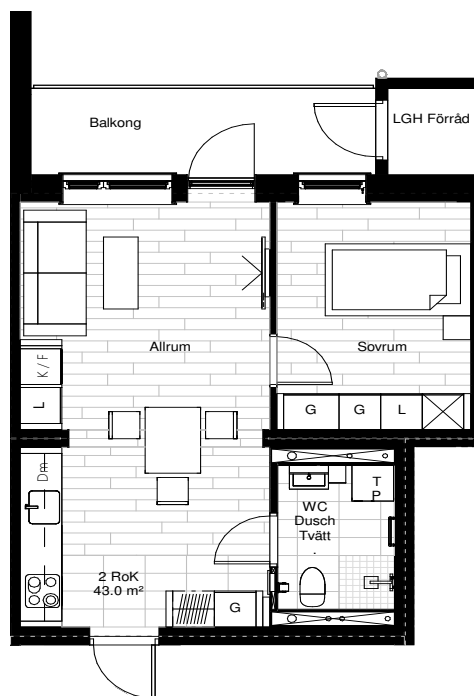

KALMARPORTEN.NU
KALMARPORTEN@SLATTO.SE

SLÄTTÖ
MER ÄN BARA BOENDE

- K** Kyl
- F** Frys
- K/F** Kyl & Frys
- DM** Diskmaskin
- G** Garderob
- ST** Städskåp
- TP** Tvättpelare

SKALA 1:100
0 1 2 5
METER

- K** Kyl
- F** Frys
- K/F** Kyl & Frys
- DM** Diskmaskin
- G** Garderob
- ST** Städskåp
- TP** Tvättpelare