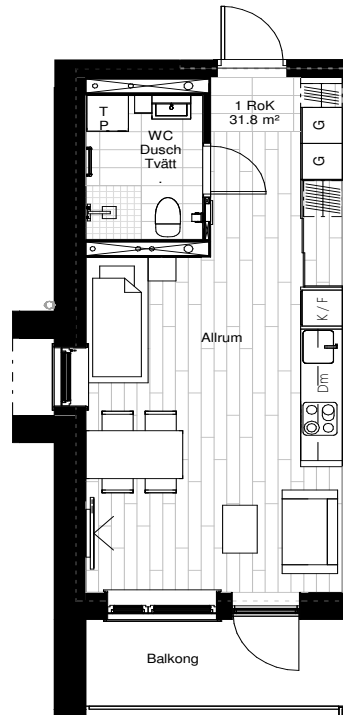

- **K** Kyl
- **F** Frys
- **K/F** Kyl & Frys
- **DM** Diskmaskin
- **G** Garderob
- **ST** Städskåp
- **TP** Tvättpelare