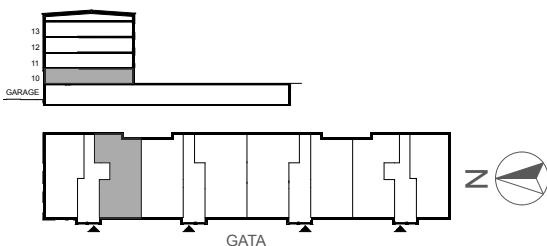

LÄGENHET TYP 15

STORLEK YTA
4 RoK 104 m²

LGH NR VÅNINGSPÅN
08-1002 10 (0 tr över markplan)

10 meter, skala 1:100

ORIENTERINGSFIGUR

SYMBOLFÖRKLARING

K	Kyl		Spis	DM	Diskmaskin	ST	Städskåp
F	Frys	U	Ugn	TM	Tvättmaskin		
K/F	Kyl & frys	M	Mikrovågsugn	TT	Torktumlare		
	Diskho	G	Garderob	KM	Kombimaskin		