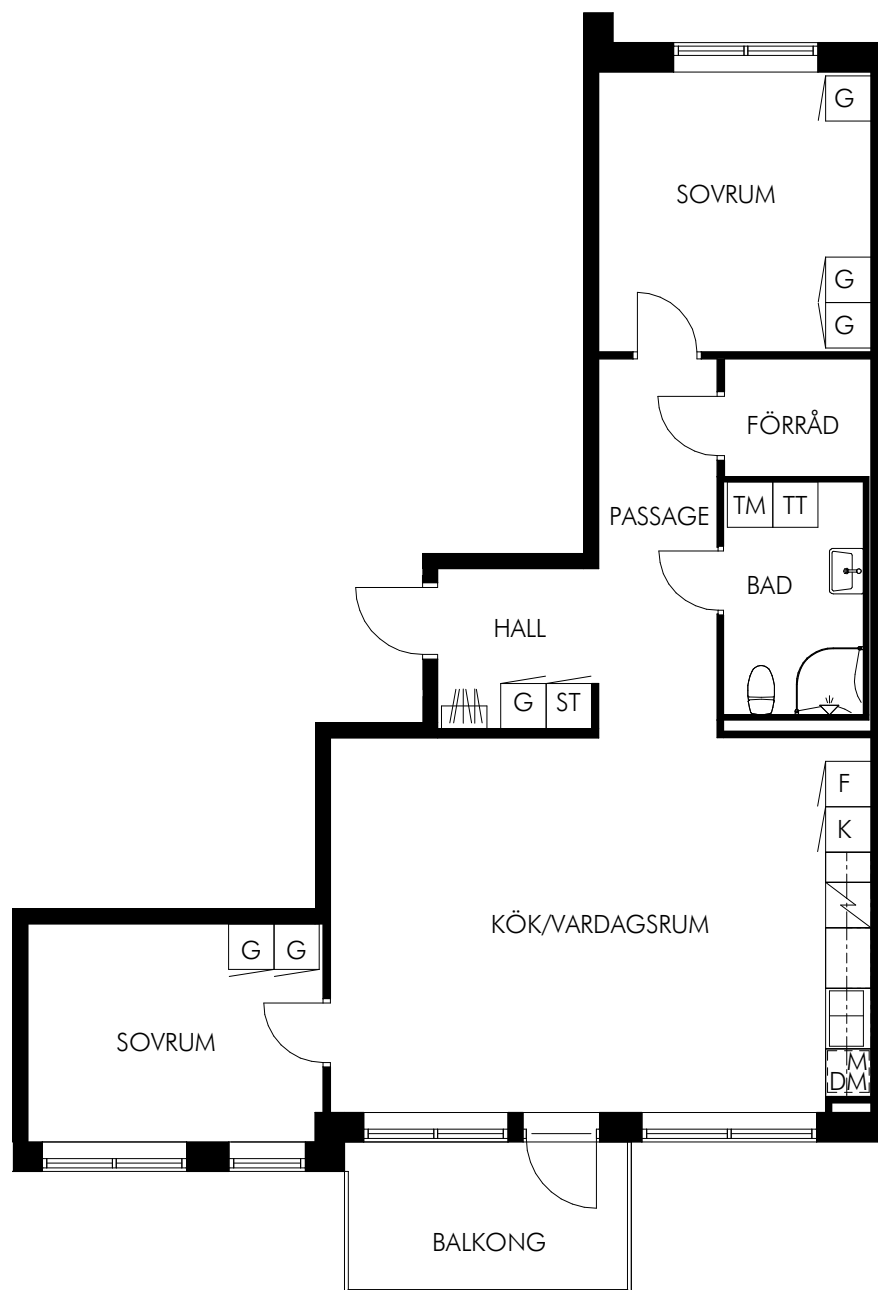

- K Kyl
- F Frys
- K/F Kyl & frys
- M Mikro
- DM Diskmaskin
- Diskho
- Spis & ugn
- G Garderob
- ST Städskåp
- TM Tvättmaskin
- TT Torktumlare