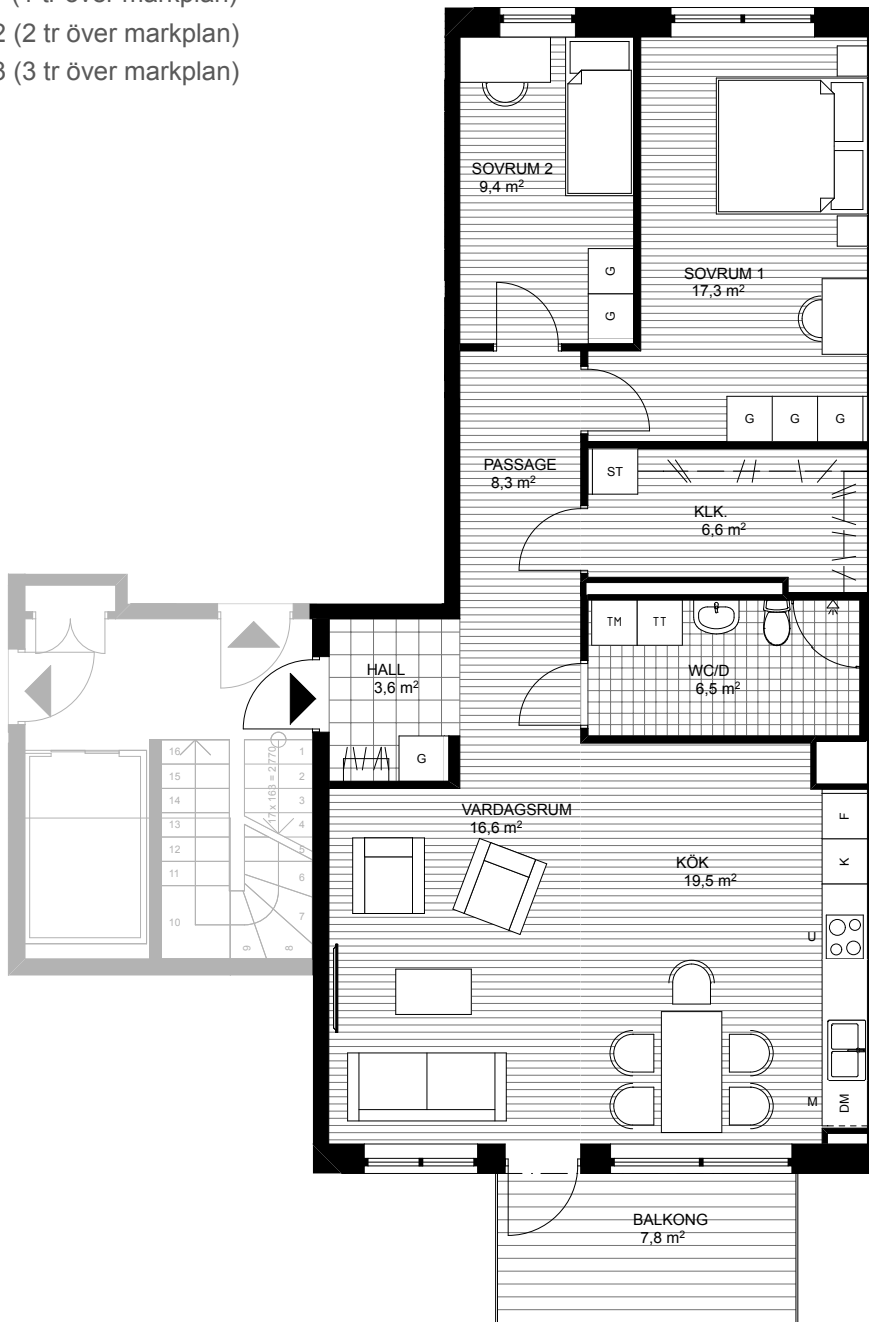

LÄGENHET TYP 9

STORLEK YTA
3 RoK 90 m²

LGH NR VÅNINGSPÅN

10-1103 11 (1 tr över markplan)
10-1203 12 (2 tr över markplan)
10-1303 13 (3 tr över markplan)