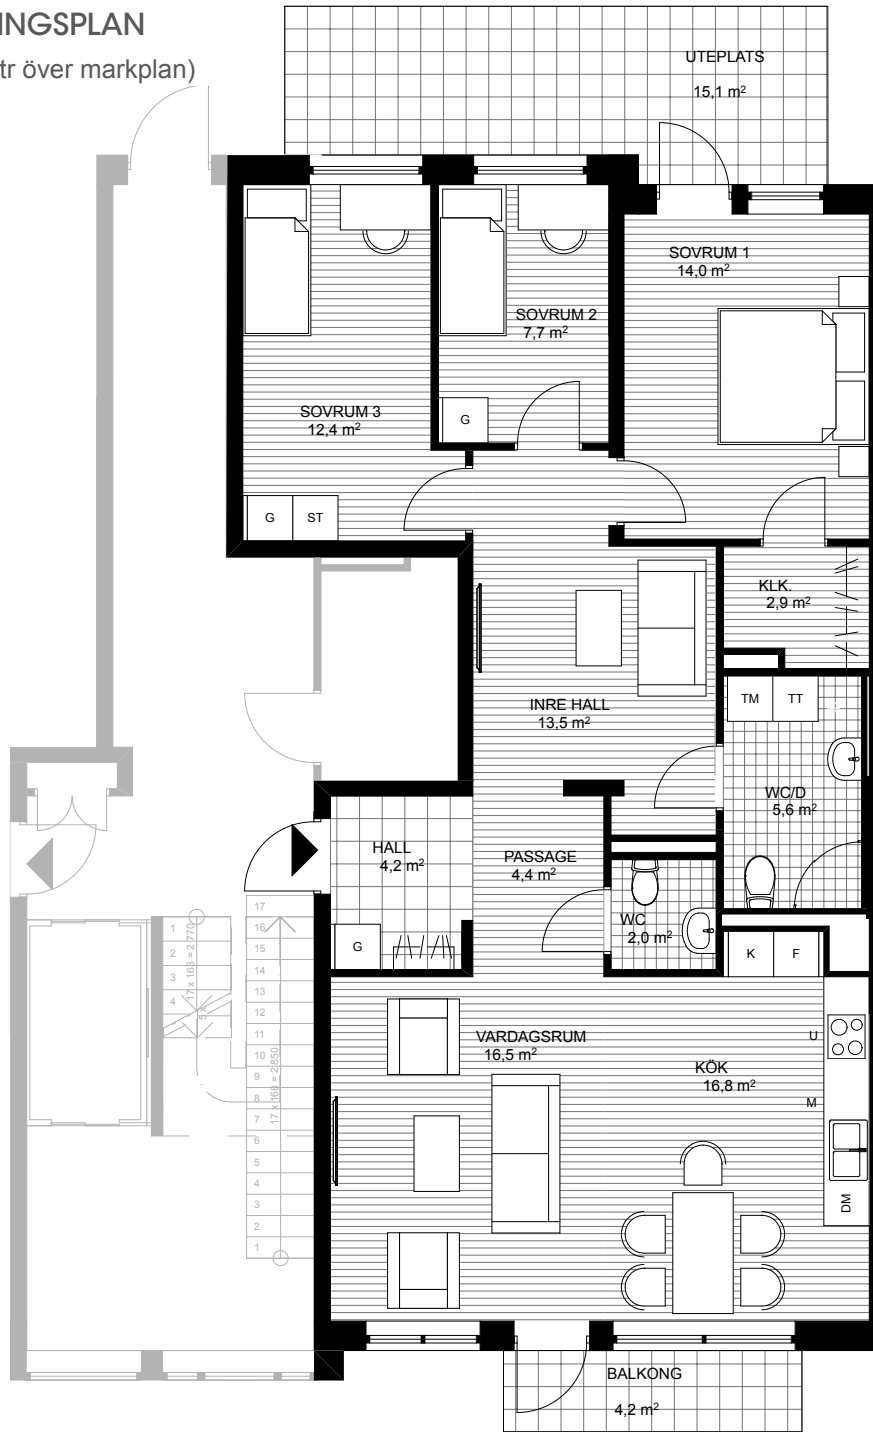

LÄGENHET TYP 15

STORLEK YTA
4 RoK 104 m²

LGH NR VÅNINGSPÅN
08-1002 10 (0 tr över markplan)

10 meter, skala 1:100

ORIENTERINGSFIGUR

SYMBOLFÖRKLARING

K	Kyl		Spis	DM	Diskmaskin	ST	Städskåp
F	Frys	U	Ugn	TM	Tvättmaskin		
K/F	Kyl & frys	M	Mikrovågsugn	TT	Torktumlare		
	Diskho	G	Garderob	KM	Kombimaskin		