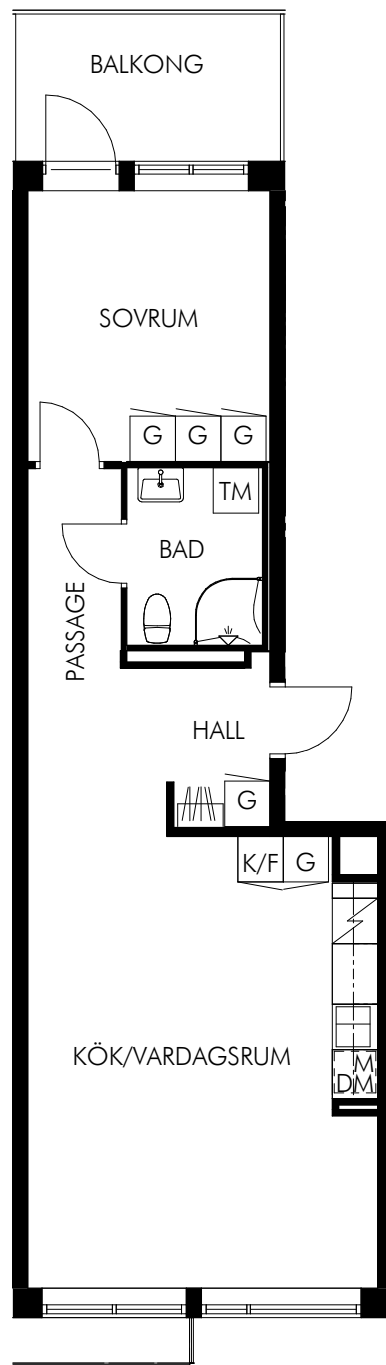

- K Kyl
- F Frys
- K/F Kyl & frys
- M Mikro
- DM Diskmaskin
-  Diskho
-  Spis & ugn
- G Garderob
- ST Städskåp
- TM Tvättmaskin
- TT Torktumlare

ÖVERSIKT

PLAN

SEKTION

Skala 1:100

KV-FULLERO.SE - UTHYRNING@SLATTOFORVALTNING.SE