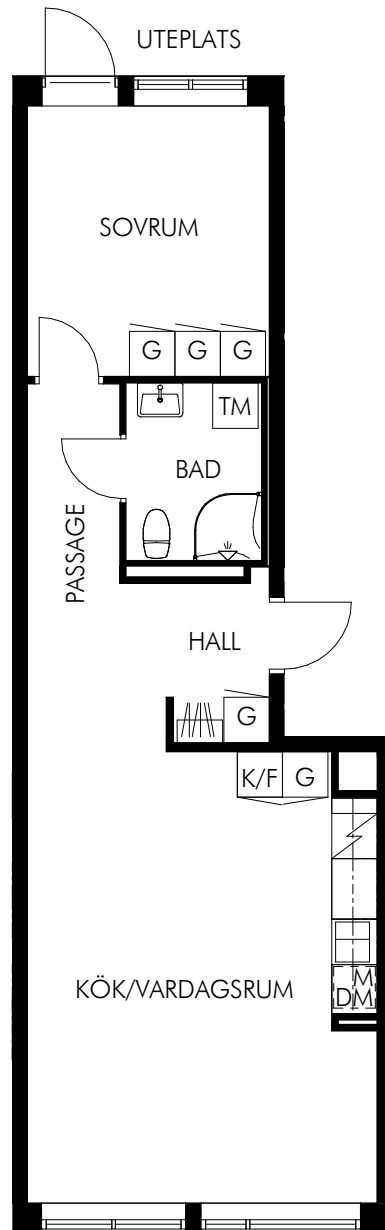

- K Kyl
- F Frys
- K/F Kyl & frys
- M Mikro
- DM Diskmaskin
- Diskho
- Spis & ugn
- G Garderob
- ST Städskåp
- TM Tvättmaskin
- TT Torktumlare