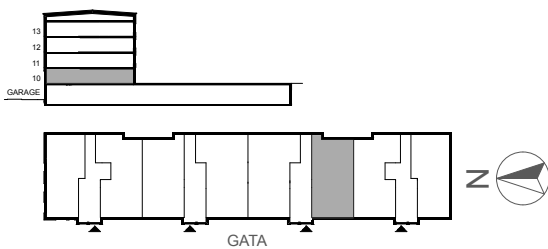

LÄGENHET TYP 6

STORLEK YTA
3 RoK 104 m²

LGH NR VÅNINGSPÅN
10-1002 10 (0 tr över markplan)

10 meter, skala 1:100

ORIENTERINGSFIGUR

SYMBOLFÖRKLARING

K	Kyl		Spis	DM	Diskmaskin	ST	Städsåp
F	Frys	U	Ugn	TM	Tvättmaskin		
K/F	Kyl & frys	M	Mikrovågsugn	TT	Torktumlare		
	Diskho	G	Garderob	KM	Kombimaskin		