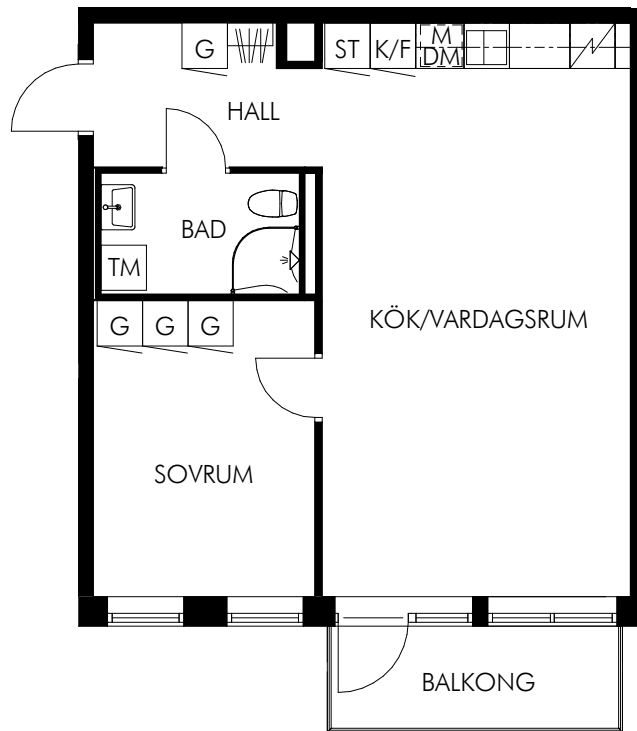

- K Kyl
- F Frys
- K/F Kyl & frys
- M Mikro
- DM Diskmaskin
- Diskho
- Spis & ugn
- G Garderob
- ST Städskåp
- TM Tvättmaskin
- TT Torktumlare