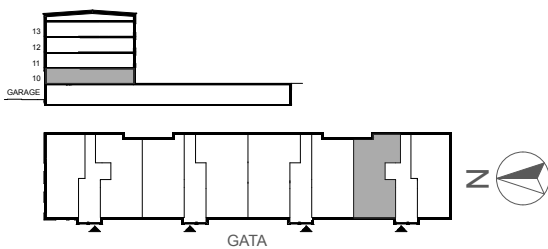

SYMBOLFÖRKLARING

K	Kyl		Spis	DM	Diskmaskin	ST	Städsåp
F	Frys	U	Ugn	TM	Tvättmaskin		
K/F	Kyl & frys	M	Mikrovågsugn	TT	Torktumlare		
	Diskho	G	Garderob	KM	Kombimaskin