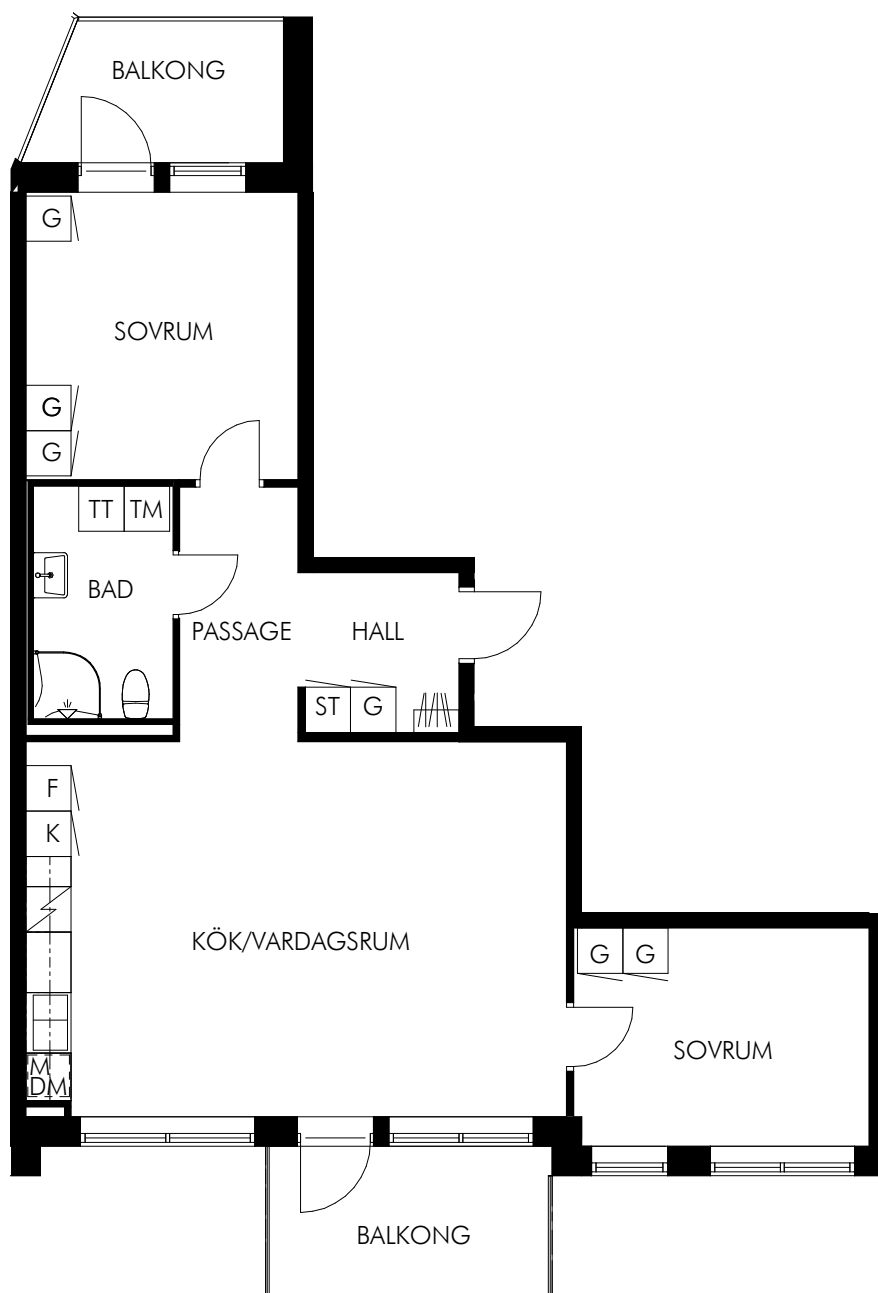

- K Kyl
- F Frys
- K/F Kyl & frys
- M Mikro
- DM Diskmaskin
- Diskho
- Spis & ugn
- G Garderob
- ST Städkåp
- TM Tvättmaskin
- TT Torktumlare