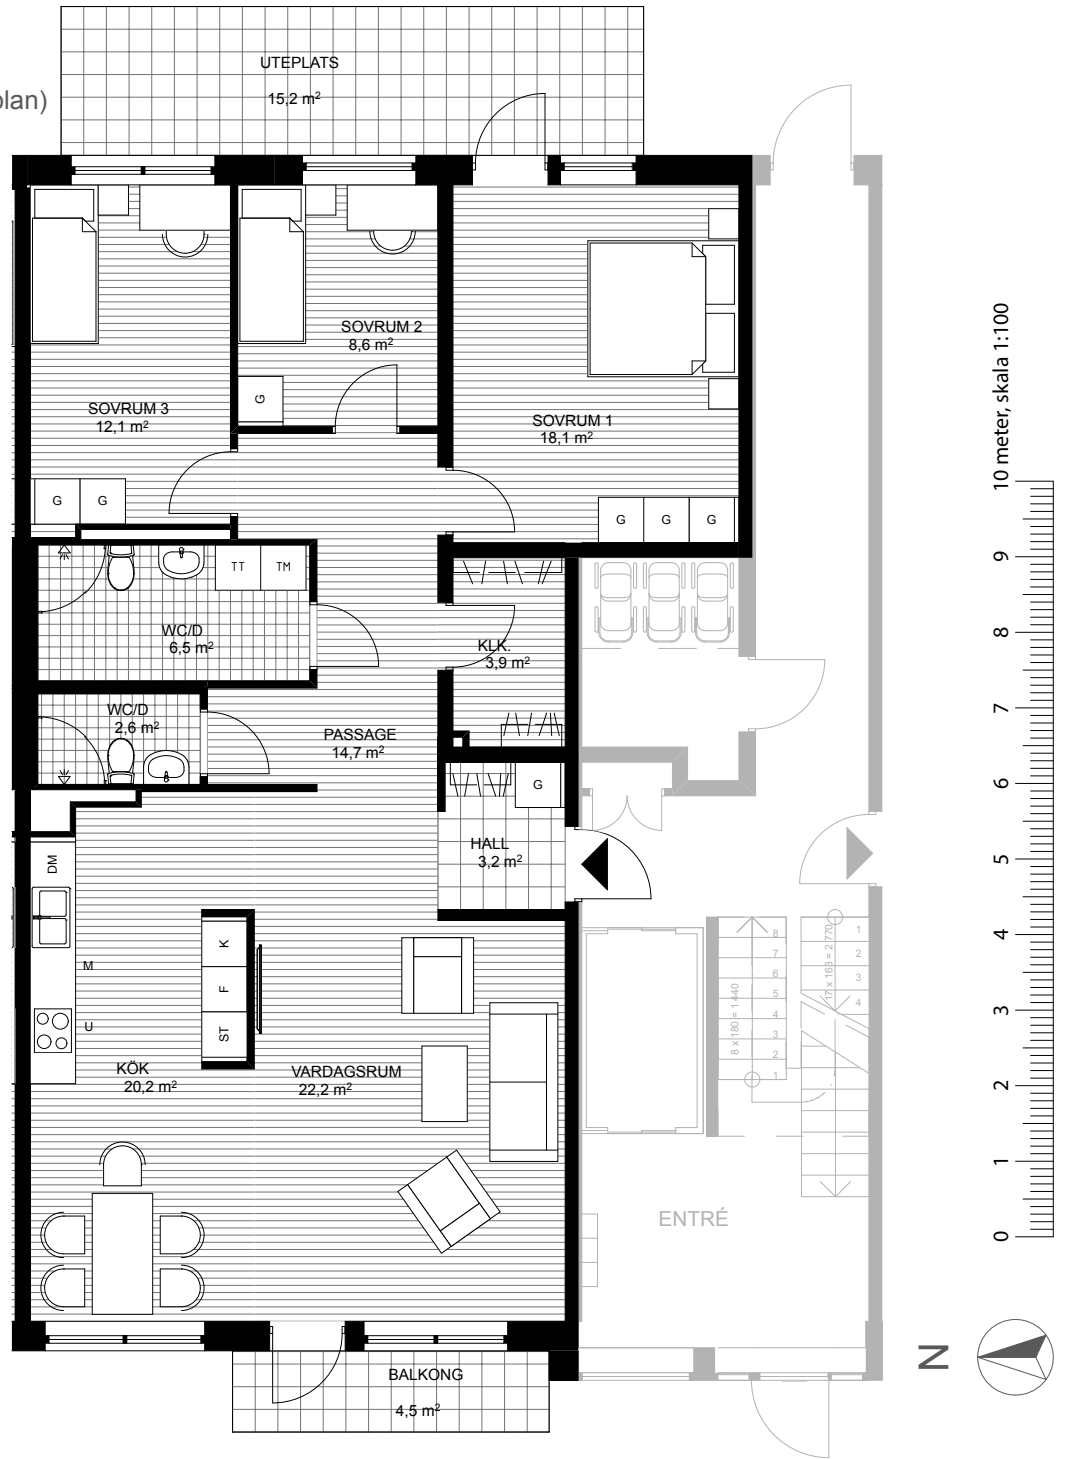

LÄGENHET TYP 18

STORLEK YTA
4 RoK 116 m²

LGH NR VÅNINGSPÅN
10-1001 10 (0 tr över markplan)

ORIENTERINGSFIGUR