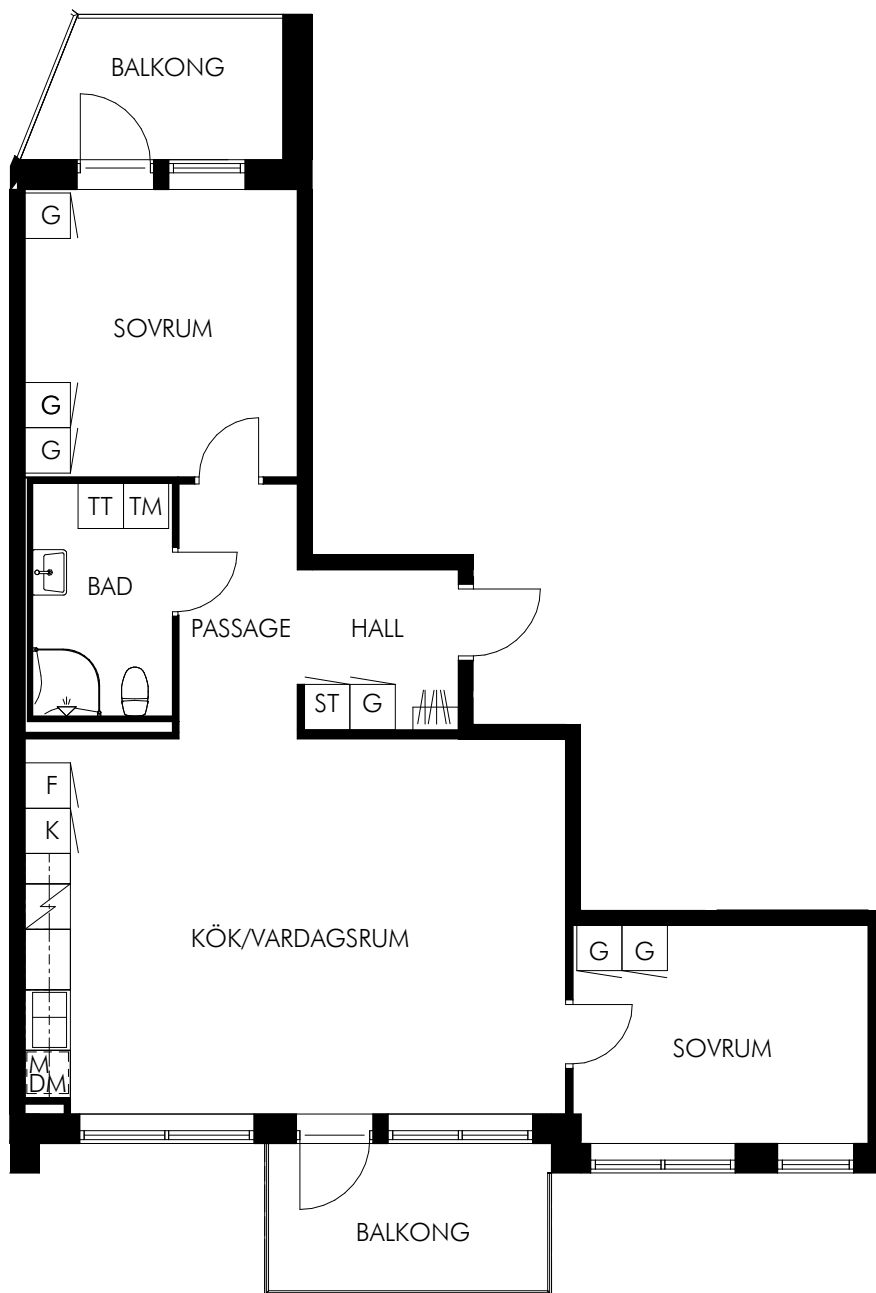

- K Kyl
- F Frys
- K/F Kyl & frys
- M Mikro
- DM Diskmaskin
- Diskho
- Spis & ugn
- G Garderob
- ST Städskåp
- TM Tvättmaskin
- TT Torktumlare