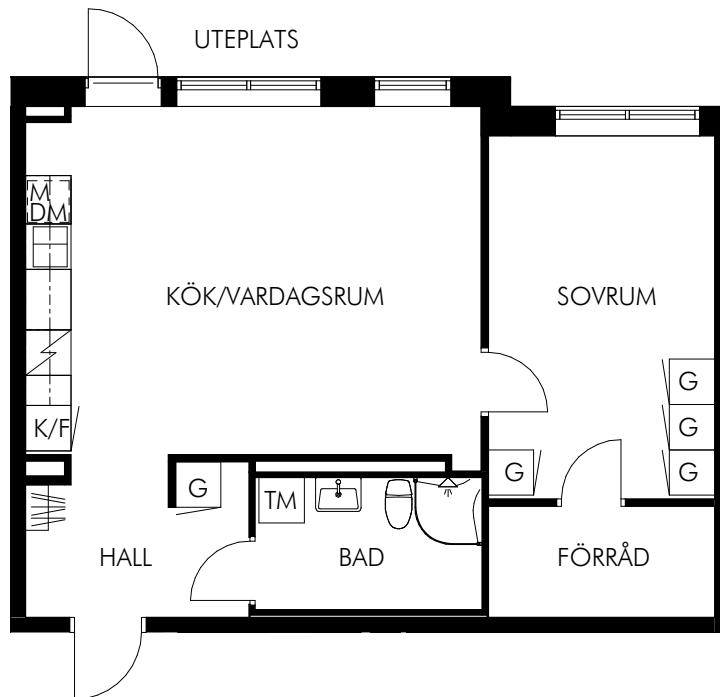

- K Kyl
- F Frys
- K/F Kyl & frys
- M Mikro
- DM Diskmaskin
- Diskho
- Spis & ugn
- G Garderob
- ST Städskåp
- TM Tvättmaskin
- TT Torktumlare