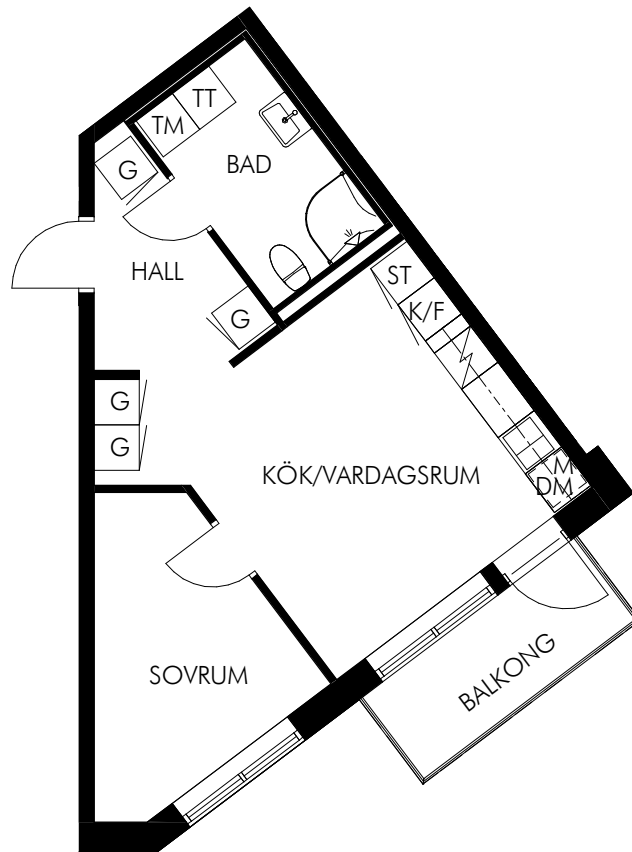

ÖVERSIKT

PLAN

SEKTION

Skala 1:100

KV-FULLERO.SE - UTHYRNING@SLATTOFORVALTNING.SE

- K Kyl
- F Frys
- K/F Kyl & frys
- M Mikro
- DM Diskmaskin
-  Diskho
-  Spis & ugn
- G Garderob
- ST Städskåp
- TM Tvättmaskin
- TT Torktumlare