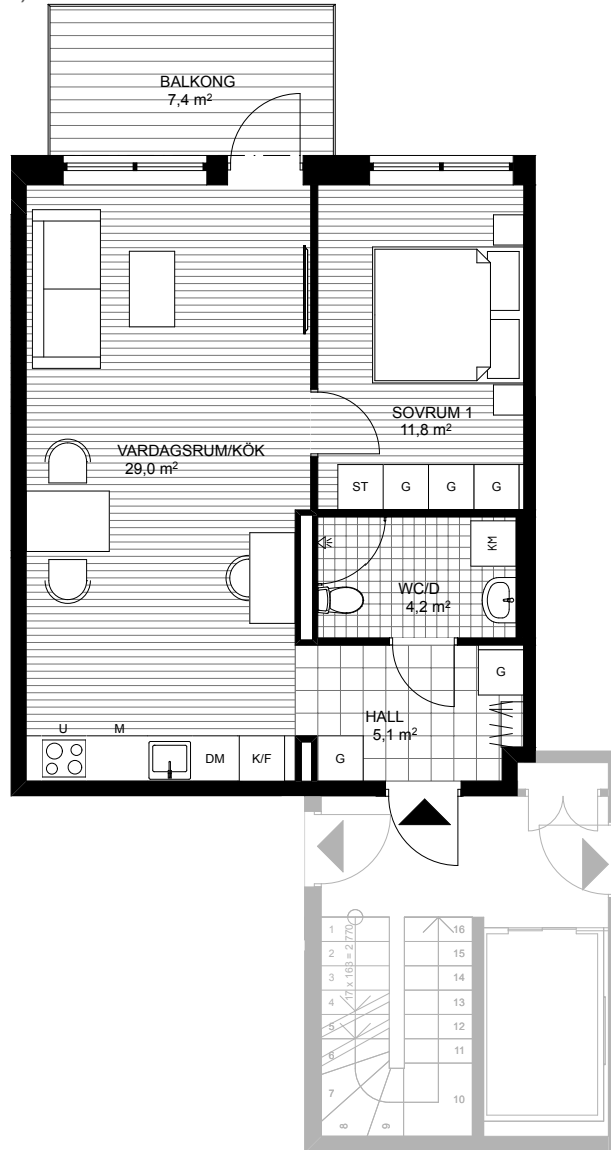

LÄGENHET TYP 2

STORLEK YTA
2 RoK 51 m²

LGH NR VÅNINGSPÅN

11-1102 11 (1 tr över markplan)
11-1202 12 (2 tr över markplan)
11-1302 13 (3 tr över markplan)

10 meter, skala 1:100

9
8
7
6
5
4
3
2
1
0