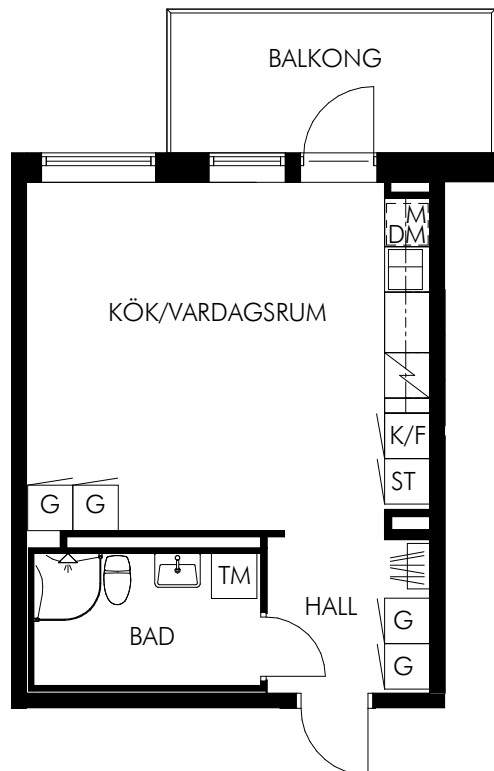

ÖVERSIKT

PLAN

SEKTION

Skala 1:100

KV-FULLERO.SE - UTHYRNING@SLATTOFORVALTNING.SE

- K Kyl
- F Frys
- K/F Kyl & frys
- M Mikro
- DM Diskmaskin
-  Diskho
-  Spis & ugn
- G Garderob
- ST Städskåp
- TM Tvättmaskin
- TT Torktumlare