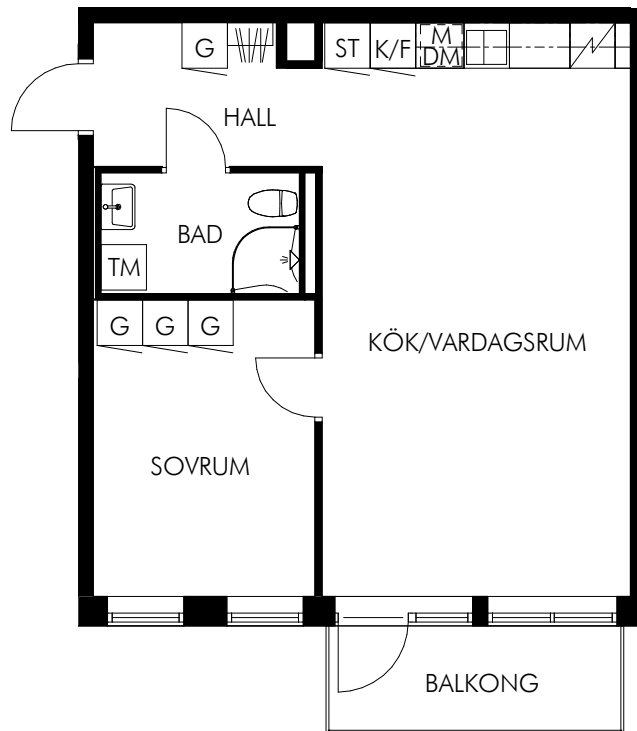

- K Kyl
- F Frys
- K/F Kyl & frys
- M Mikro
- DM Diskmaskin
- Diskho
- Spis & ugn
- G Garderob
- ST Städskåp
- TM Tvättmaskin
- TT Torktumlare