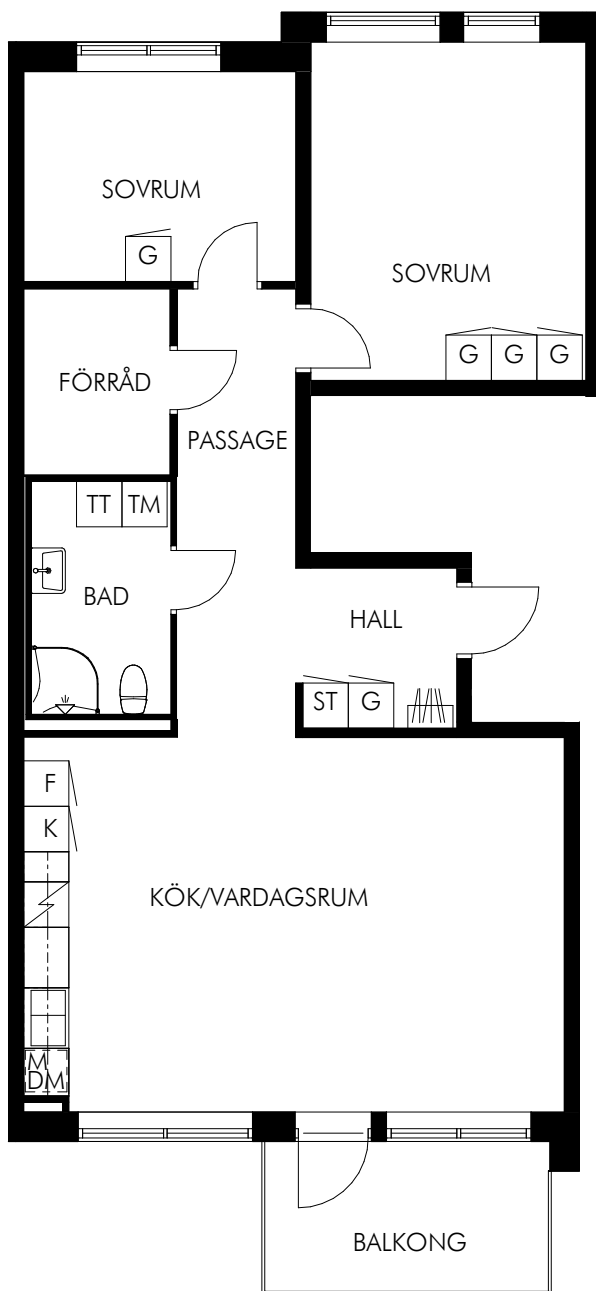

ÖVERSIKT

PLAN

SEKTION

Skala 1:100

KV-FULLERO.SE - UTHYRNING@SLATTOFORVALTNING.SE

- K Kyl
- F Frys
- K/F Kyl & frys
- M Mikro
- DM Diskmaskin
-  Diskho
-  Spis & ugn
- G Garderob
- ST Städskåp
- TM Tvättmaskin
- TT Torktumlare