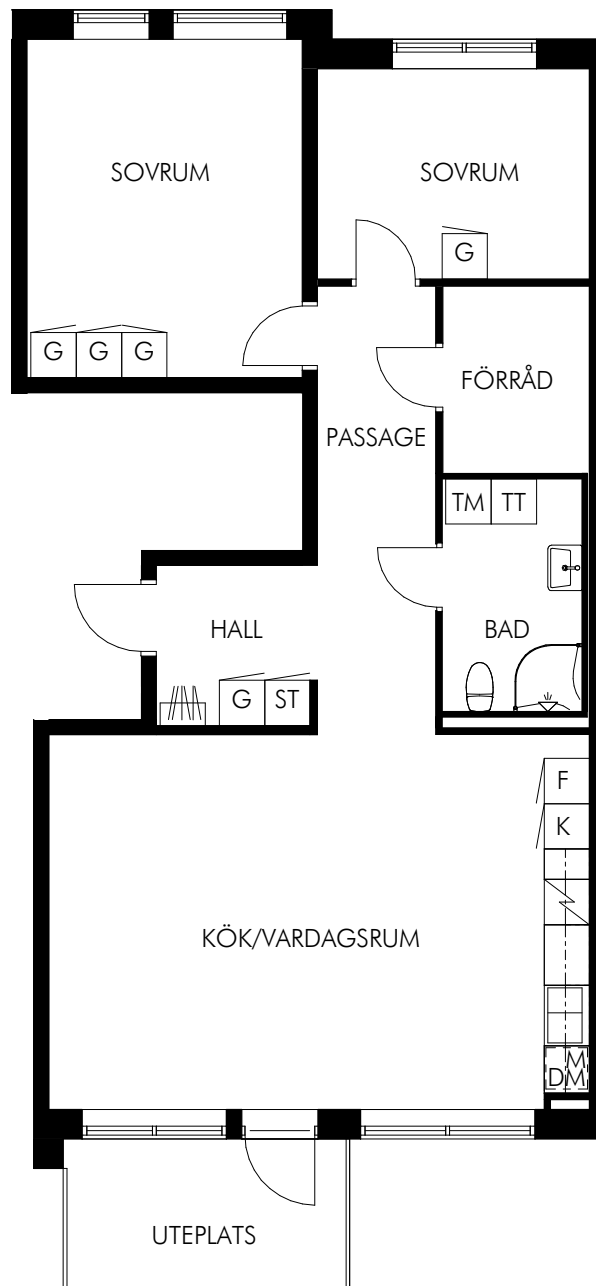

- K Kyl
- F Frys
- K/F Kyl & frys
- M Mikro
- DM Diskmaskin
- Diskho
- Spis & ugn
- G Garderob
- ST Städskåp
- TM Tvättmaskin
- TT Torktumlare