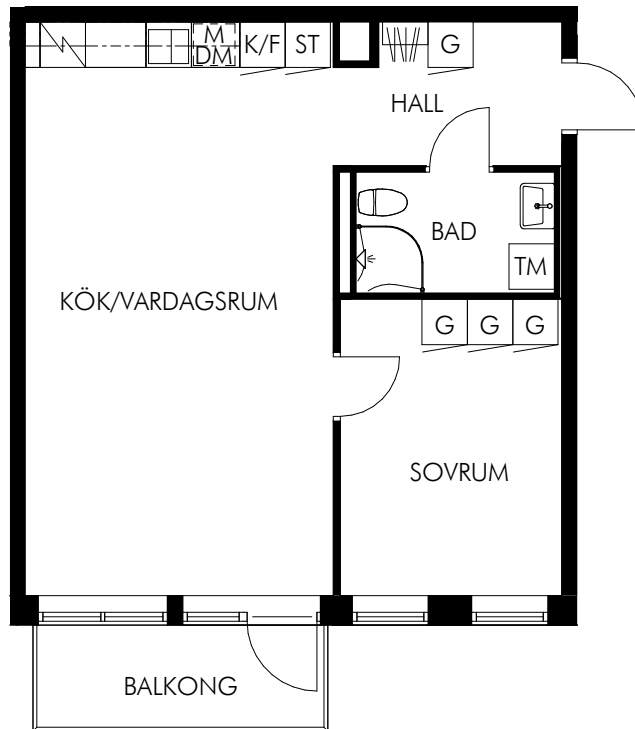

- K Kyl
- F Frys
- K/F Kyl & frys
- M Mikro
- DM Diskmaskin
- Diskho
- Spis & ugn
- G Garderob
- ST Städskåp
- TM Tvättmaskin
- TT Torktumlare