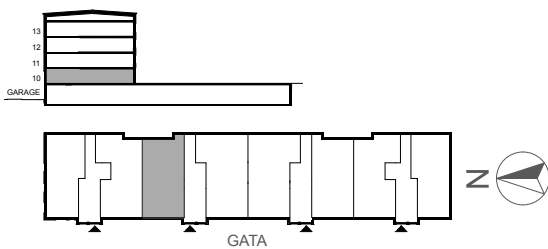

ORIENTERINGSFIGUR

SYMBOLFÖRKLARING

K	Kyl		Spis	DM	Diskmaskin	ST	Städsåp
F	Frys	U	Ugn	TM	Tvättmaskin		
K/F	Kyl & frys	M	Mikrovågsugn	TT	Torktumlare		
	Diskho	G	Garderob	KM	Kombimaskin