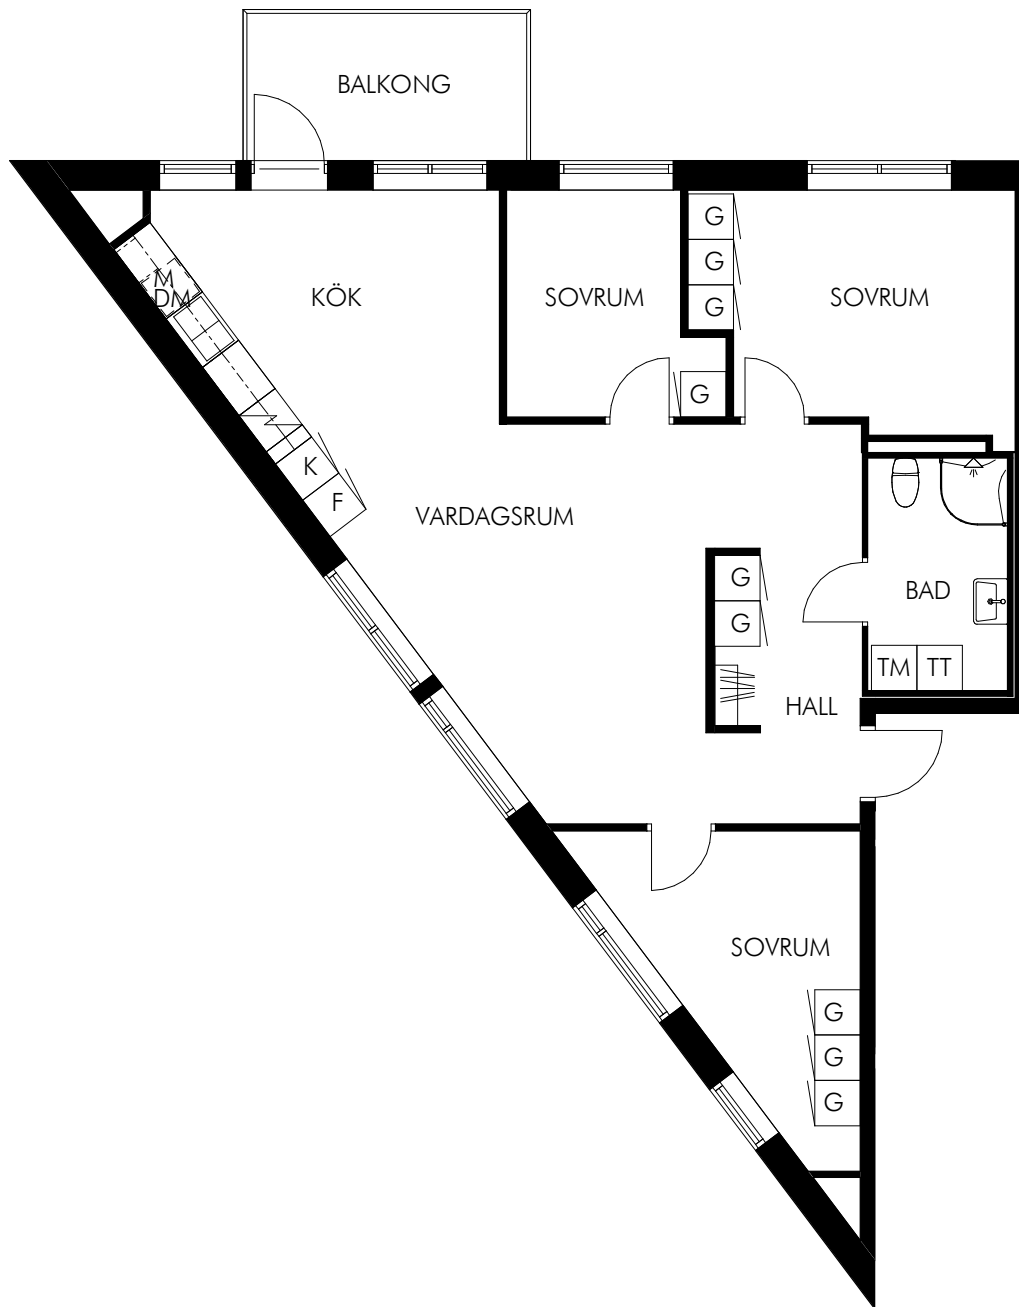

ÖVERSIKT

PLAN

SEKTION

Skala 1:100

KV-FULLERO.SE - UTHYRNING@SLATTOFORVALTNING.SE

- K Kyl
- F Frys
- K/F Kyl & frys
- M Mikro
- DM Diskmaskin
-  Diskho
-  Spis & ugn
- G Garderob
- ST Städskåp
- TM Tvättmaskin
- TT Torktumlare