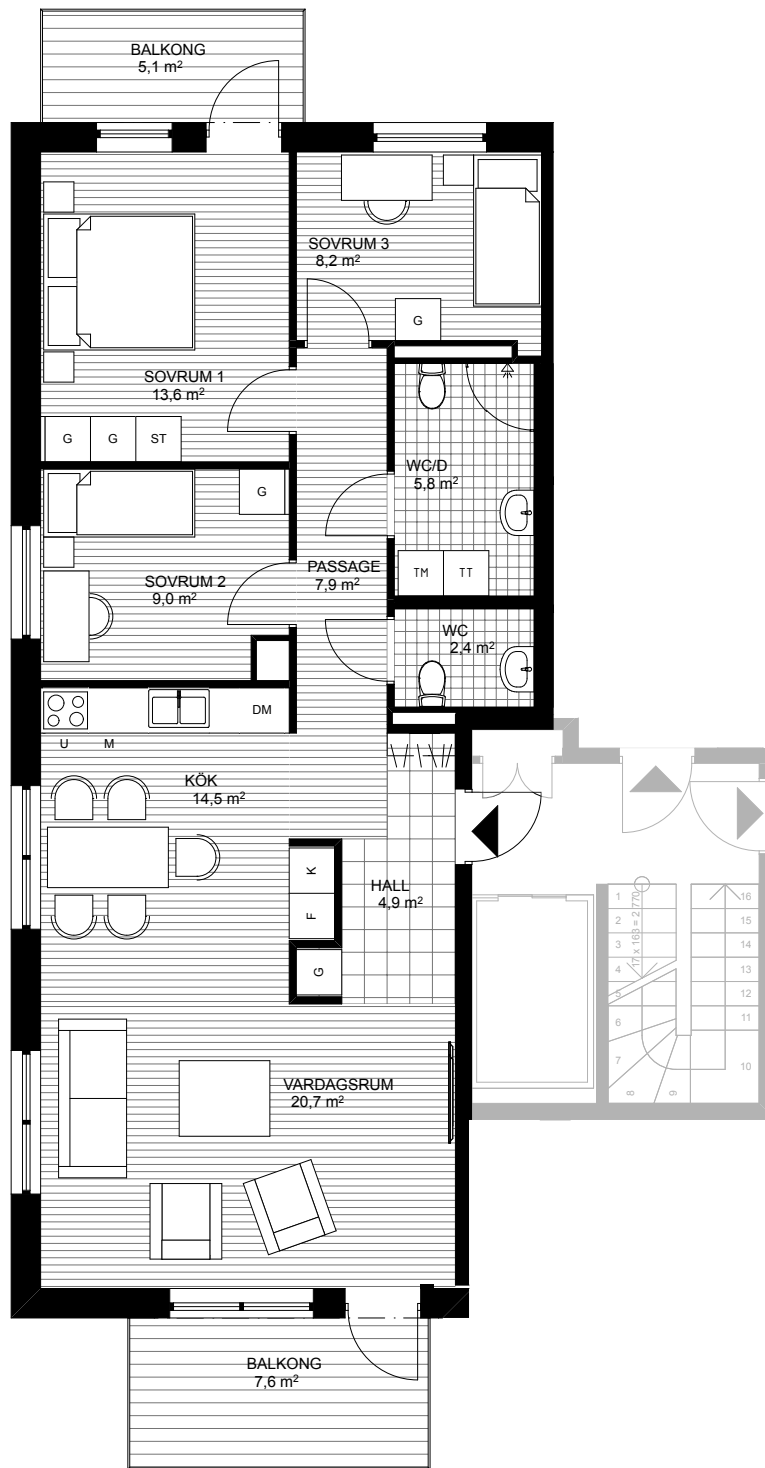

LÄGENHET TYP 13

STORLEK

YTA

4 RoK

90 m²

LGH NR

VÅNINGSPÅN

08-1101

11 (1 tr över markplan)

08-1201

12 (2 tr över markplan)

08-1301

13 (3 tr över markplan)