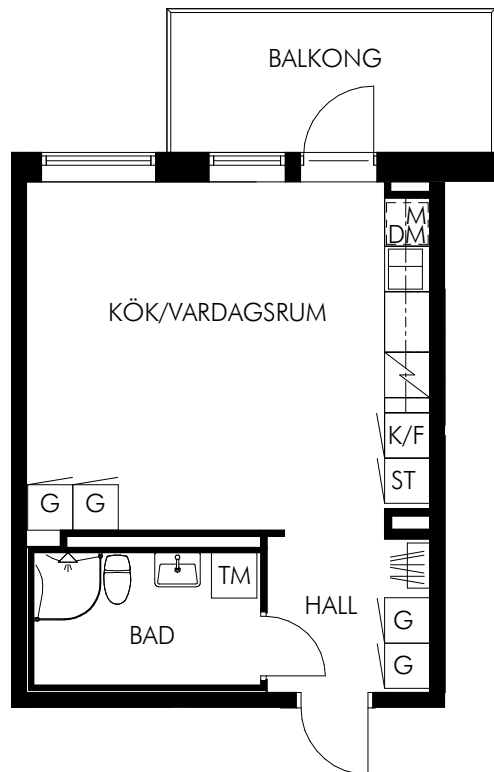

- K Kyl
- F Frys
- K/F Kyl & frys
- M Mikro
- DM Diskmaskin
-  Diskho
-  Spis & ugn
- G Garderob
- ST Städskåp
- TM Tvättmaskin
- TT Torktumlare

Skala 1:100

KV-FULLERO.SE - UTHYRNING@SLATTOFORVALTNING.SE