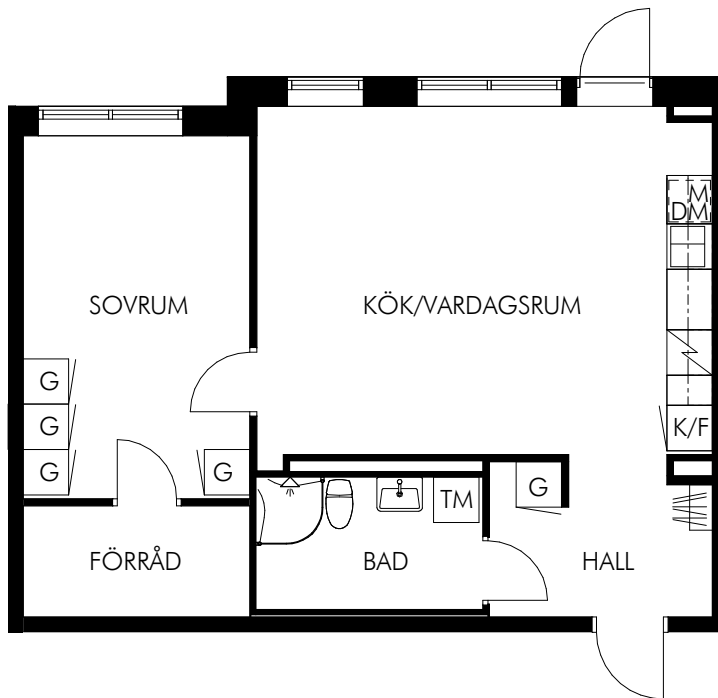

- K Kyl
- F Frys
- K/F Kyl & frys
- M Mikro
- DM Diskmaskin
- Diskho
- Spis & ugn
- G Garderob
- ST Städskåp
- TM Tvättmaskin
- TT Torktumlare