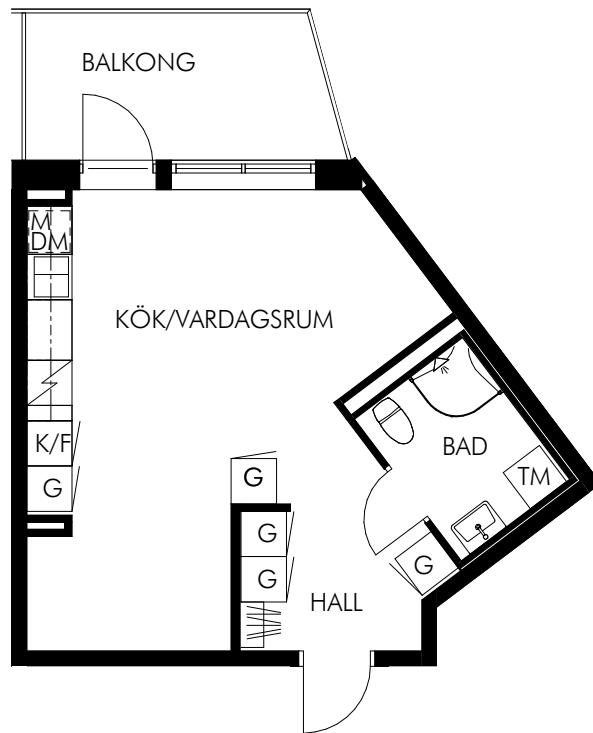

ÖVERSIKT

PLAN

SEKTION

Skala 1:100

KV-FULLERO.SE - UTHYRNING@SLATTOFORVALTNING.SE

- K Kyl
- F Frys
- K/F Kyl & frys
- M Mikro
- DM Diskmaskin
-  Diskho
-  Spis & ugn
- G Garderob
- ST Städskåp
- TM Tvättmaskin
- TT Torktumlare