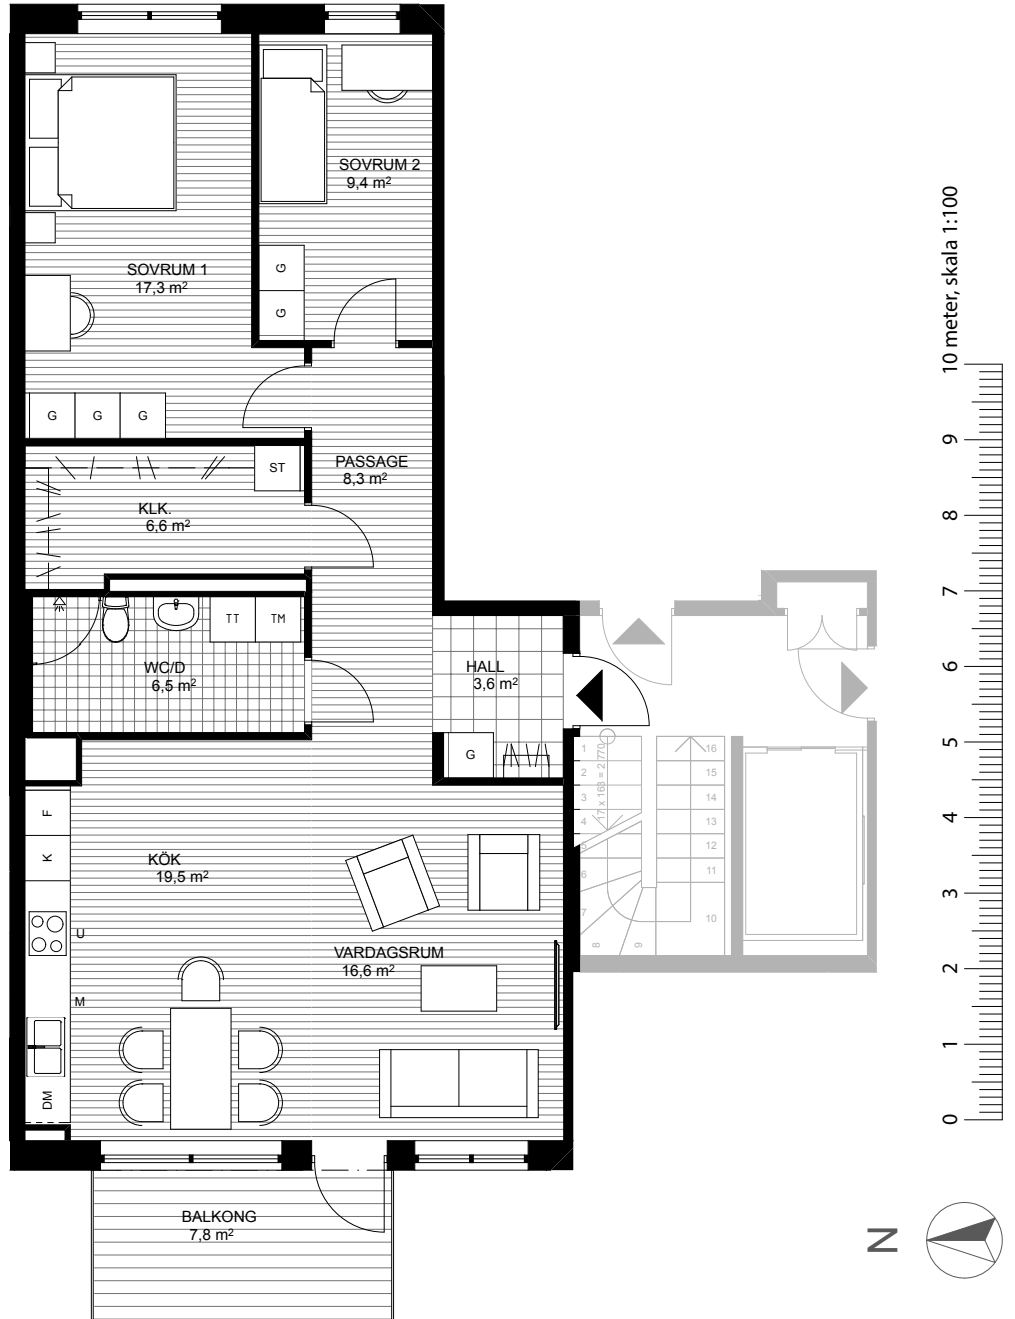

LÄGENHET TYP 10

STORLEK YTA
3 RoK 90 m²

LGH NR VÅNINGSPÅN

09-1101 11 (1 tr över markplan)

09-1201 12 (2 tr över markplan)

09-1301 13 (3 tr över markplan)

ORIENTERINGSFIGUR

SYMBOLFÖRKLARING