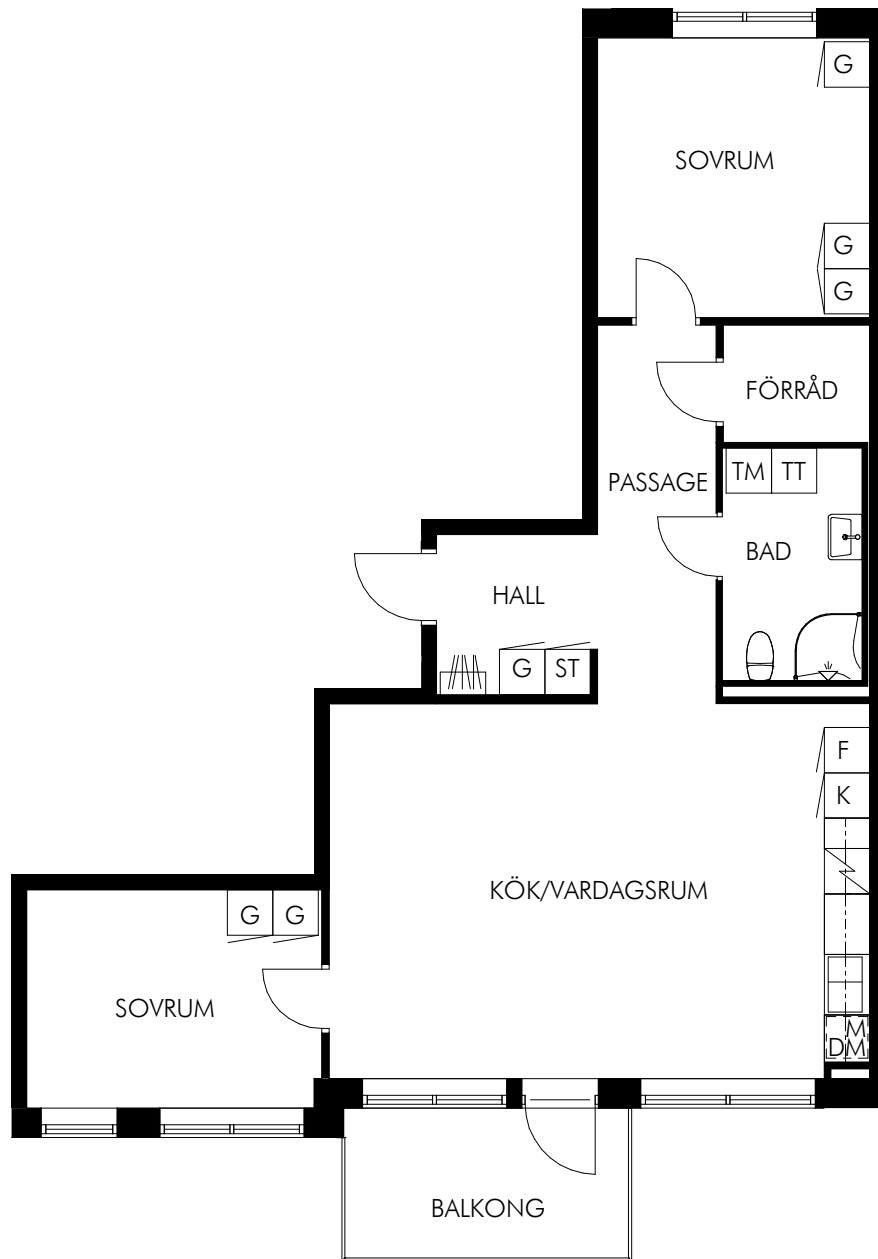

- K Kyl
- F Frys
- K/F Kyl & frys
- M Mikro
- DM Diskmaskin
- Diskho
- Spis & ugn
- G Garderob
- ST Städskåp
- TM Tvättmaskin
- TT Torktumlare