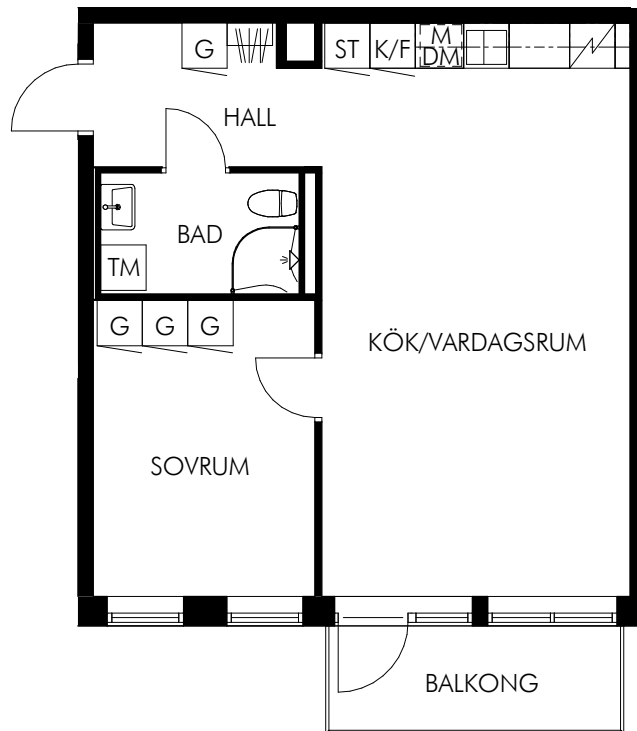

- K Kyl
- F Frys
- K/F Kyl & frys
- M Mikro
- DM Diskmaskin
- Diskho
- Spis & ugn
- G Garderob
- ST Städskåp
- TM Tvättmaskin
- TT Torktumlare