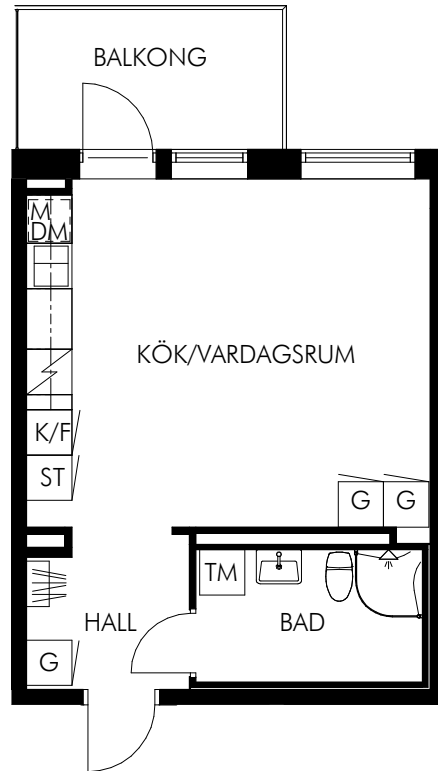

- K Kyl
- F Frys
- K/F Kyl & frys
- M Mikro
- DM Diskmaskin
- Diskho
- Spis & ugn
- G Garderob
- ST Städskåp
- TM Tvättmaskin
- TT Torktumlare