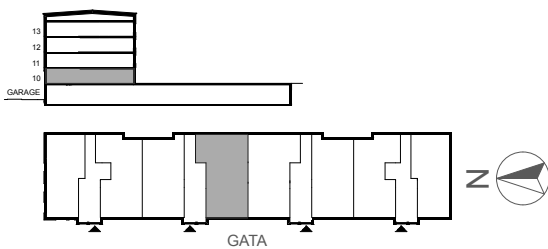

SYMBOLFÖRKLARING

K	Kyl		Spis	DM	Diskmaskin	ST	Städskåp
F	Frys	U	Ugn	TM	Tvättmaskin		
K/F	Kyl & frys	M	Mikrovågsugn	TT	Torktumlare		
	Diskho	G	Garderob	KM	Kombimaskin