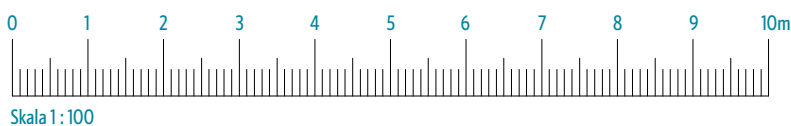

ÖVERSIKT

PLAN

SEKTION

Skala 1:100

KV-FULLERO.SE - UTHYRNING@SLATTOFORVALTNING.SE

- K Kyl
- F Frys
- K/F Kyl & frys
- M Mikro
- DM Diskmaskin
-  Diskho
-  Spis & ugn
- G Garderob
- ST Städskåp
- TM Tvättmaskin
- TT Torktumlare