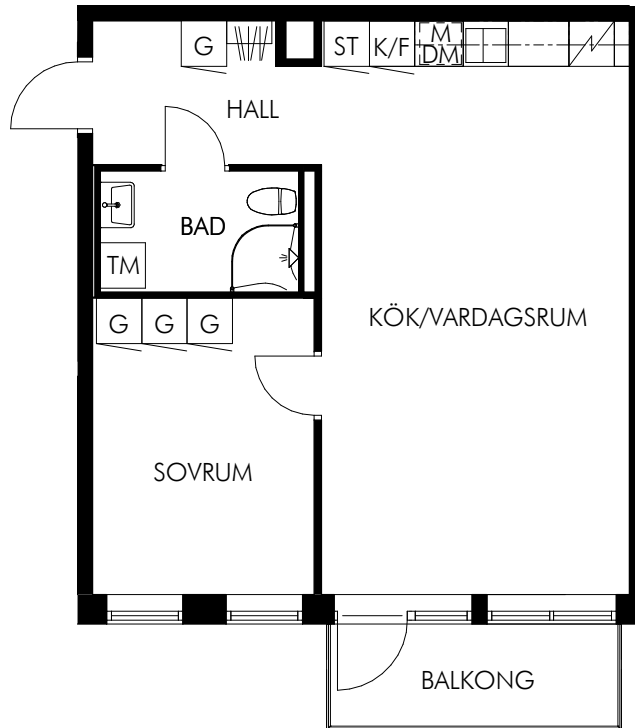

- K Kyl
- F Frys
- K/F Kyl & frys
- M Mikro
- DM Diskmaskin
- Diskho
- Spis & ugn
- G Garderob
- ST Städskåp
- TM Tvättmaskin
- TT Torktumlare