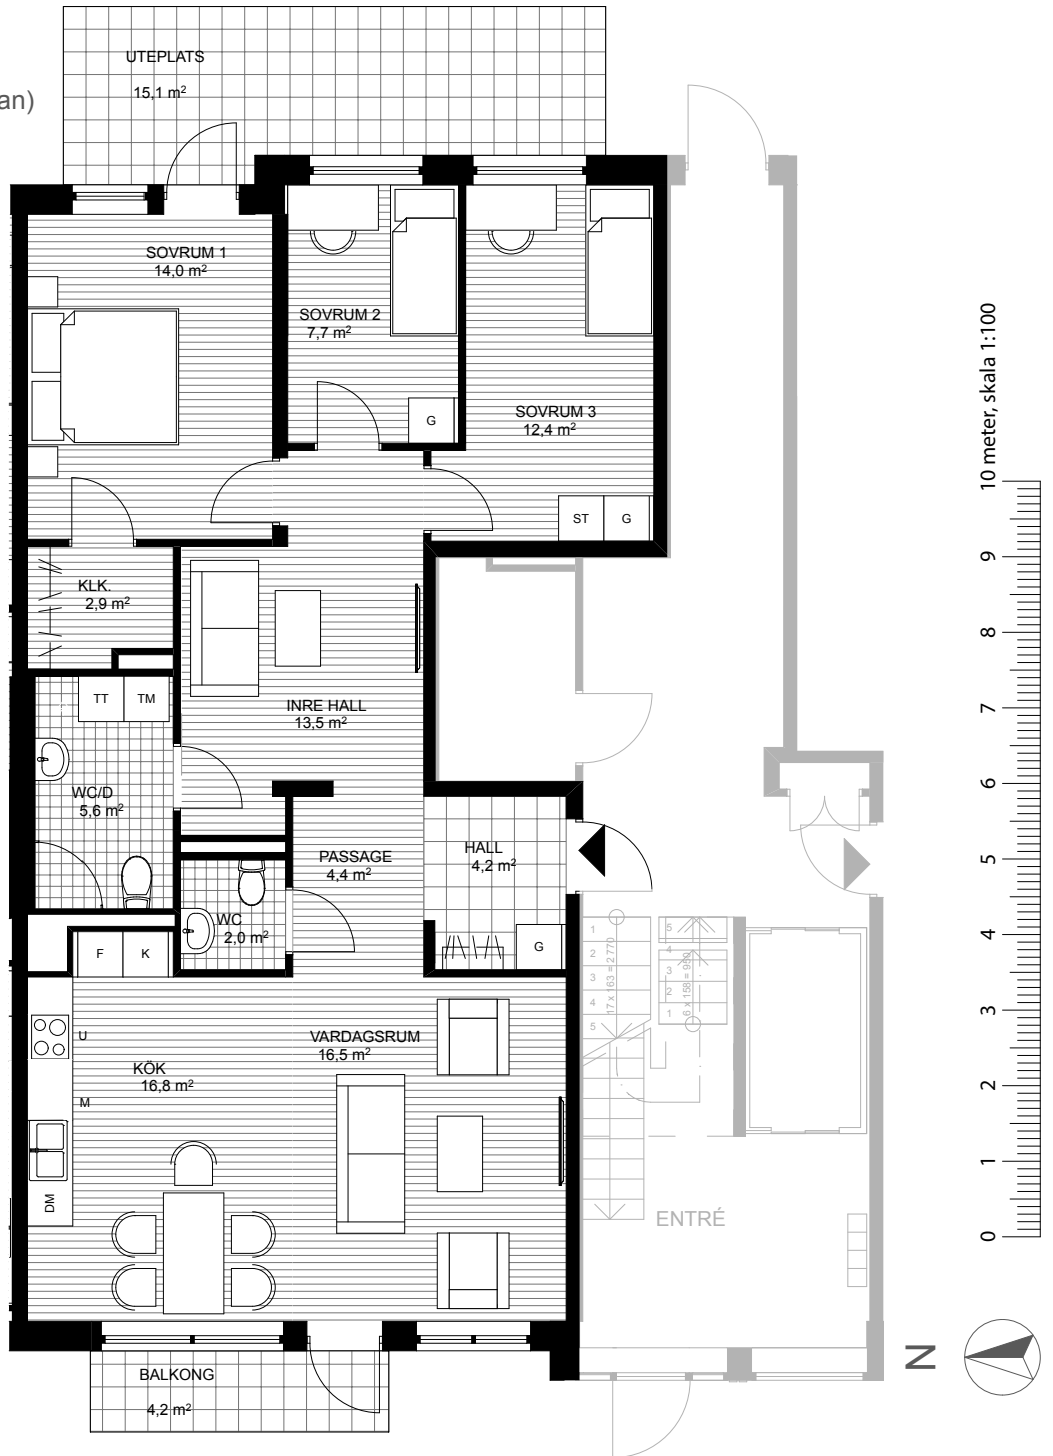

LÄGENHET TYP 16

STORLEK YTA
4 RoK 104 m²

LGH NR VÅNINGSPÅN
11-1001 10 (0 tr över markplan)

ORIENTERINGSFIGUR