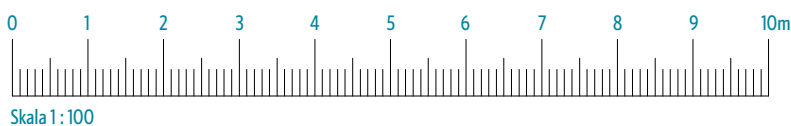

Skala 1:100

KV-FULLERO.SE - UTHYRNING@SLATTOFORVALTNING.SE

SLÄTTÖ
MER ÄN BARA BOENDE

Mätavvikelser kan förekomma. Hänsyn till spegelvända lägenheter har ej tagits. Slättö reserverar sig för eventuella fel.