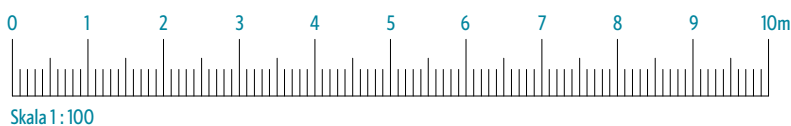

Skala 1:100

KV-FULLERO.SE - UTHYRNING@SLATTOFORVALTNING.SE