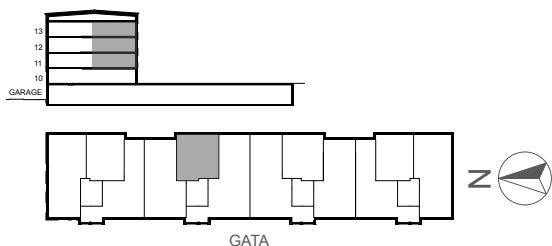

LÄGENHET TYP 3

STORLEK YTA
2 RoK 55 m²

LGH NR VÅNINGSPÅN

09-1102 11 (1 tr över markplan)

09-1202 12 (2 tr över markplan)

09-1302 13 (3 tr över markplan)

10 meter, skala 1:100

ORIENTERINGSFIGUR