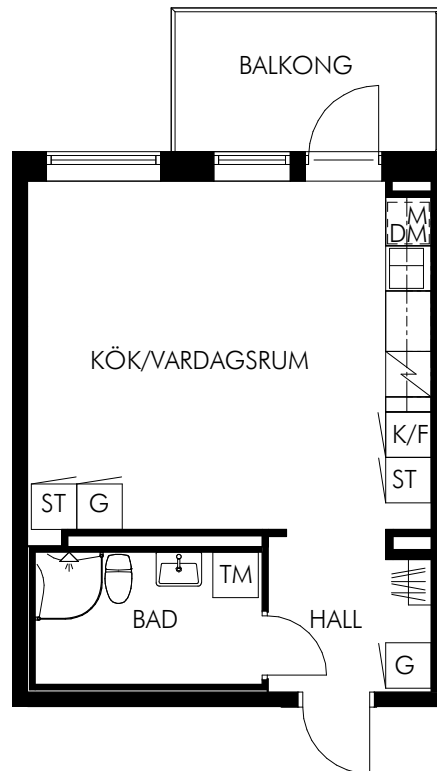

- K Kyl
- F Frys
- K/F Kyl & frys
- M Mikro
- DM Diskmaskin
- Diskho
- Spis & ugn
- G Garderob
- ST Städskåp
- TM Tvättmaskin
- TT Torktumlare