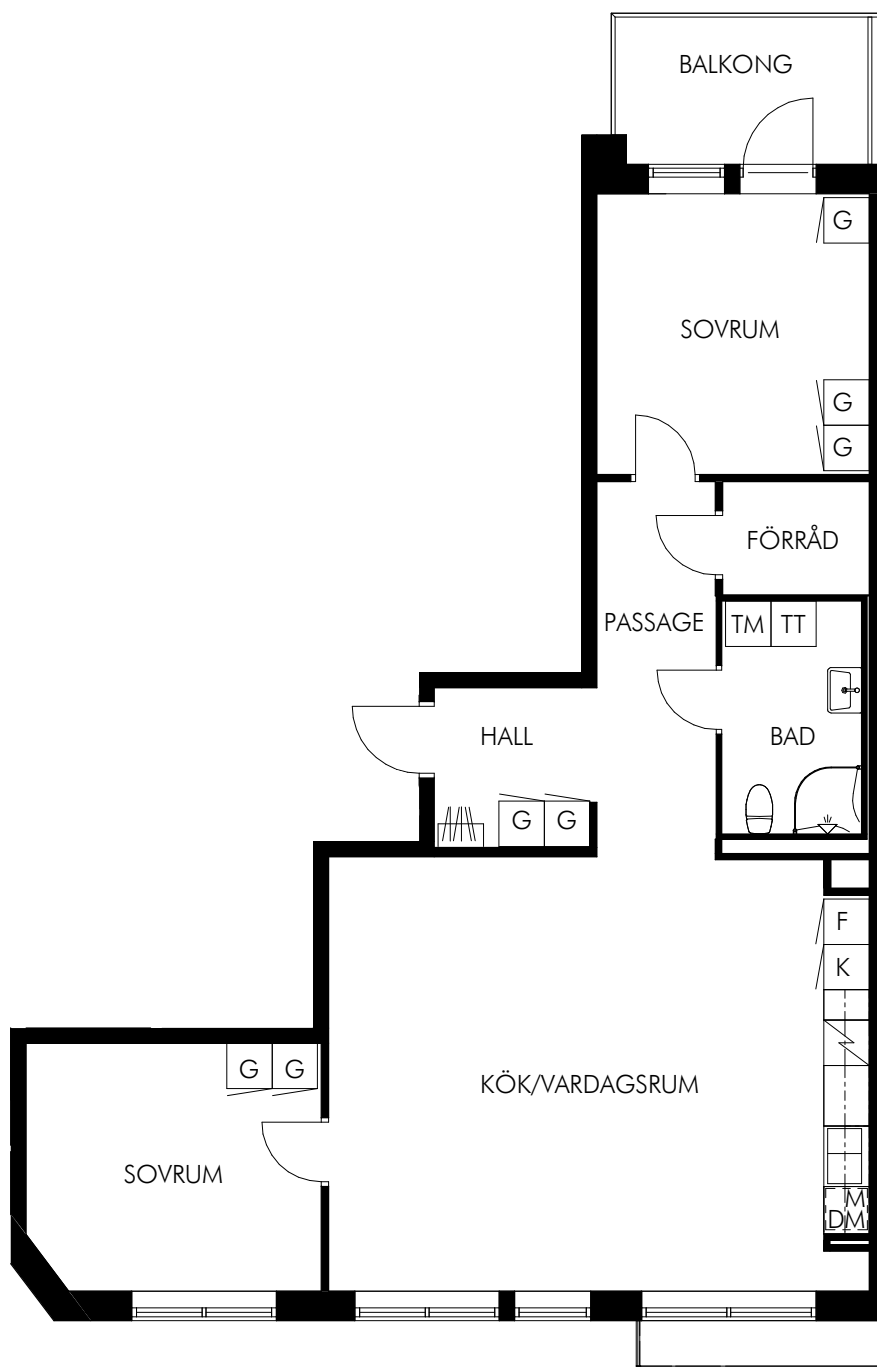

- K Kyl
- F Frys
- K/F Kyl & frys
- M Mikro
- DM Diskmaskin
- Diskho
- Spis & ugn
- G Garderob
- ST Städskåp
- TM Tvättmaskin
- TT Torktumlare