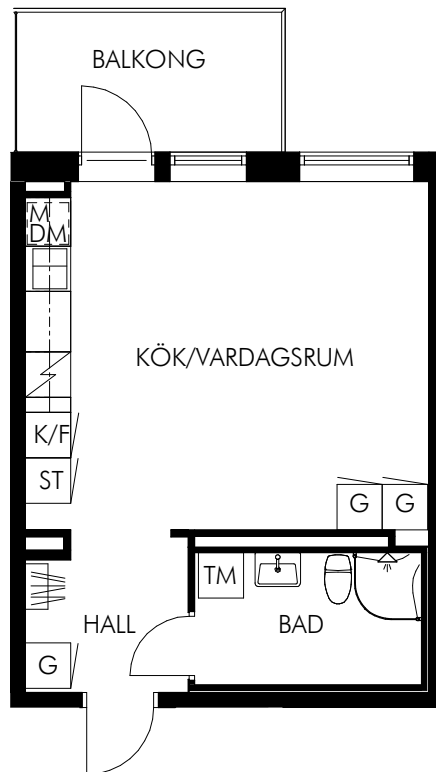

SLÄTTÖ
MER ÄN BARA BOENDE

Måttavvikelser kan förekomma. Hänsyn till spegelvända lägenheter har ej tagits. Slättö reserverar sig för eventuella fel.

- K Kyl
- F Frys
- K/F Kyl & frys
- M Mikro
- DM Diskmaskin
-  Diskho
-  Spis & ugn
- G Garderob
- ST Städskåp
- TM Tvättmaskin
- TT Torktumlare