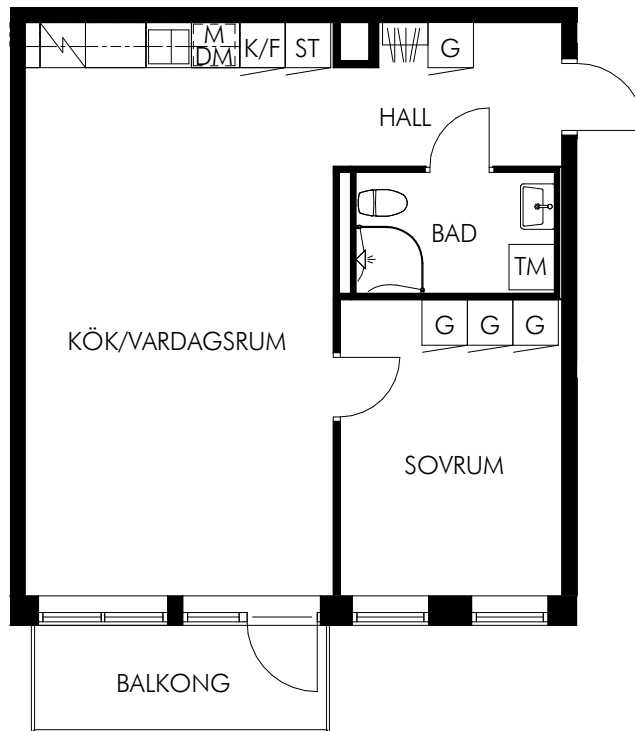

- K Kyl
- F Frys
- K/F Kyl & frys
- M Mikro
- DM Diskmaskin
- Diskho
- Spis & ugn
- G Garderob
- ST Städskåp
- TM Tvättmaskin
- TT Torktumlare