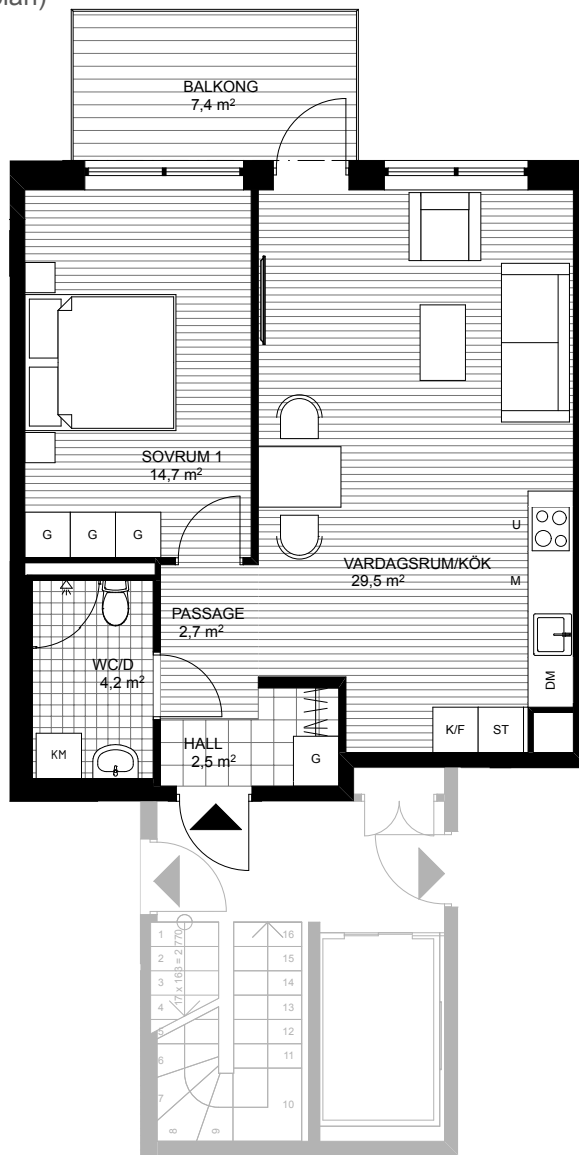

LÄGENHET TYP 3

STORLEK YTA
2 RoK 55 m²

LGH NR VÅNINGSPÅN

09-1102 11 (1 tr över markplan)

09-1202 12 (2 tr över markplan)

09-1302 13 (3 tr över markplan)

10 meter, skala 1:100

ORIENTERINGSFIGUR