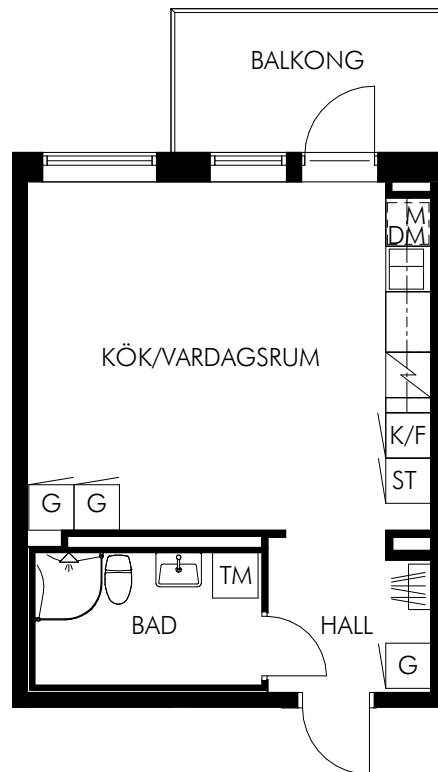

- K Kyl
- F Frys
- K/F Kyl & frys
- M Mikro
- DM Diskmaskin
- Diskho
- Spis & ugn
- G Garderob
- ST Städskåp
- TM Tvättmaskin
- TT Torktumlare