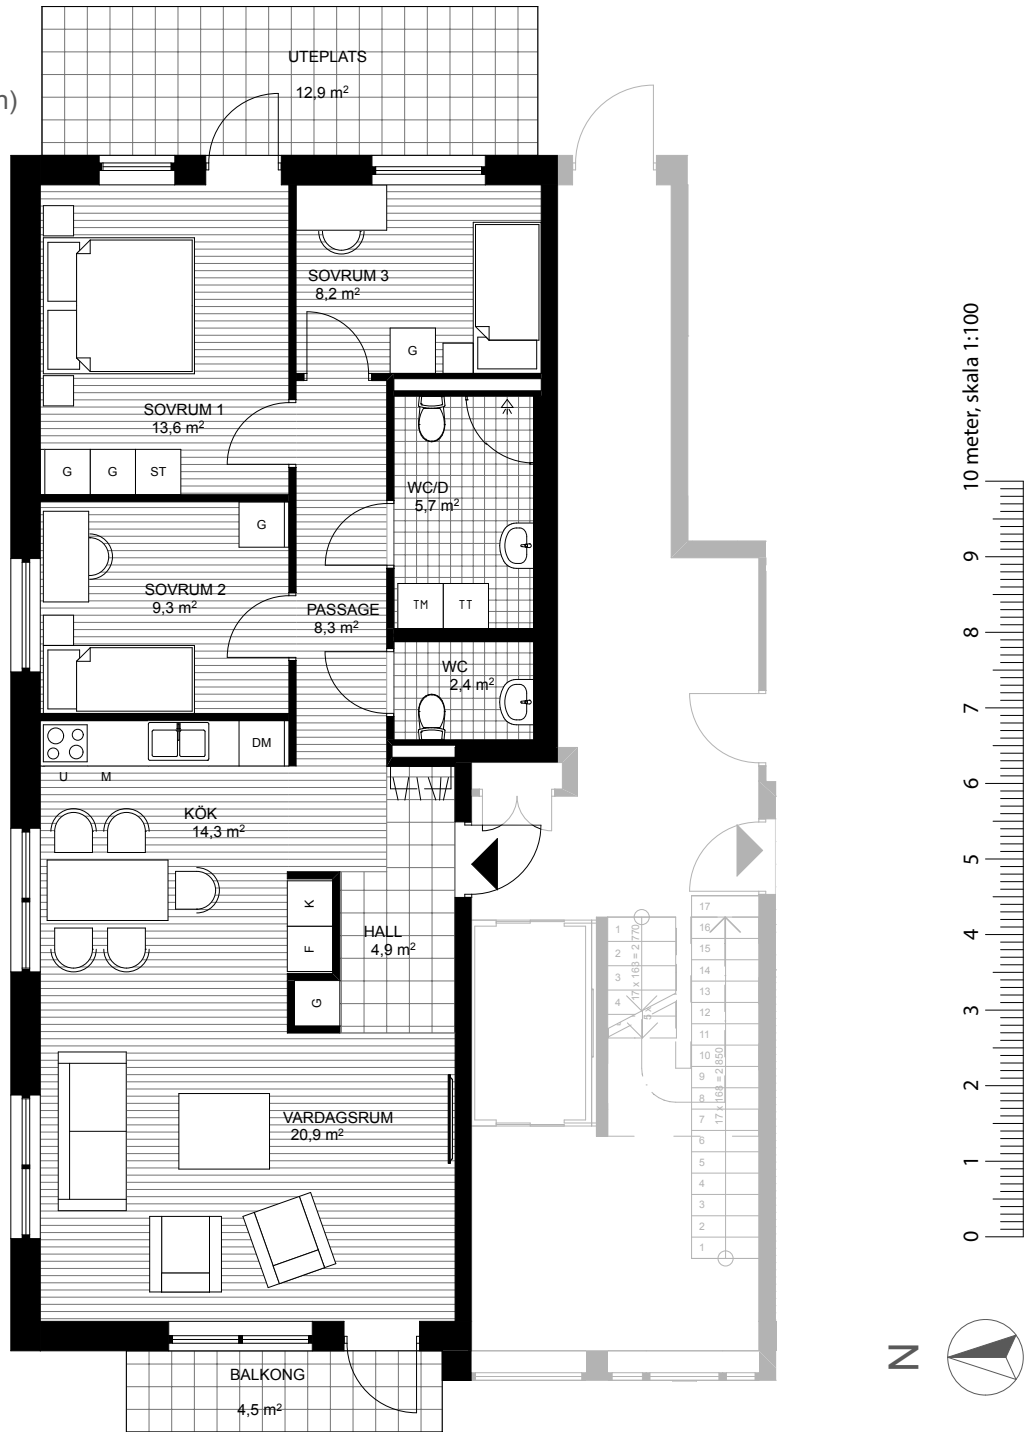

LÄGENHET TYP 11

STORLEK YTA
4 RoK 90 m²

LGH NR VÅNINGSPÄN
08-1001 10 (0 tr över markplan)