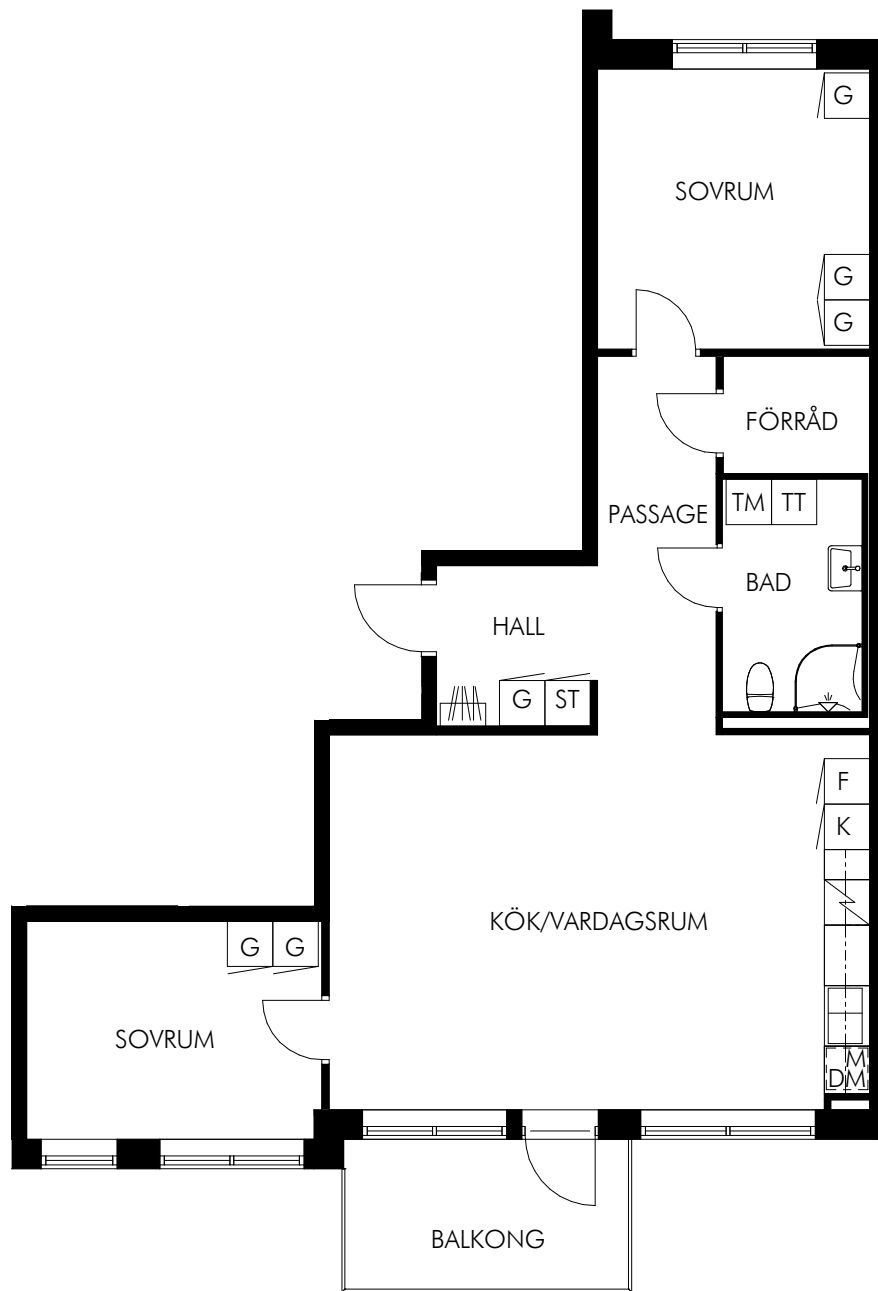

- K Kyl
- F Frys
- K/F Kyl & frys
- M Mikro
- DM Diskmaskin
- Diskho
- Spis & ugn
- G Garderob
- ST Städskåp
- TM Tvättmaskin
- TT Torktumlare