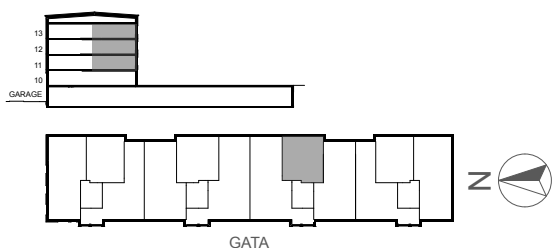

LGH NR VÅNINGSPÅN

10-1102 11 (1 tr över markplan)
10-1202 12 (1 tr över markplan)
10-1302 13 (1 tr över markplan)

10 meter, skala 1:100

ORIENTERINGSFIGUR

SYMBOLFÖRKLARING

K	Kyl	Spis	DM	Diskmaskin	ST	Städsååp
F	Frys	U	Ugn	TM	Tvättmaskin	
K/F	Kyl & frys	M	Mikrovååsgn	TT	Torktumlare	
	Diskho	G	Garderob	KM	Kombimaskin	