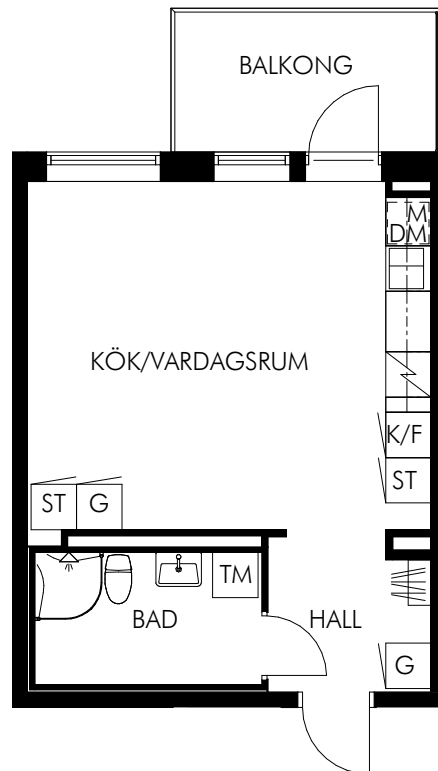

- K Kyl
- F Frys
- K/F Kyl & frys
- M Mikro
- DM Diskmaskin
-  Diskho
-  Spis & ugn
- G Garderob
- ST Städskåp
- TM Tvättmaskin
- TT Torktumlare

ÖVERSIKT

PLAN

SEKTION

Skala 1:100

KV-FULLERO.SE - UTHYRNING@SLATTOFORVALTNING.SE