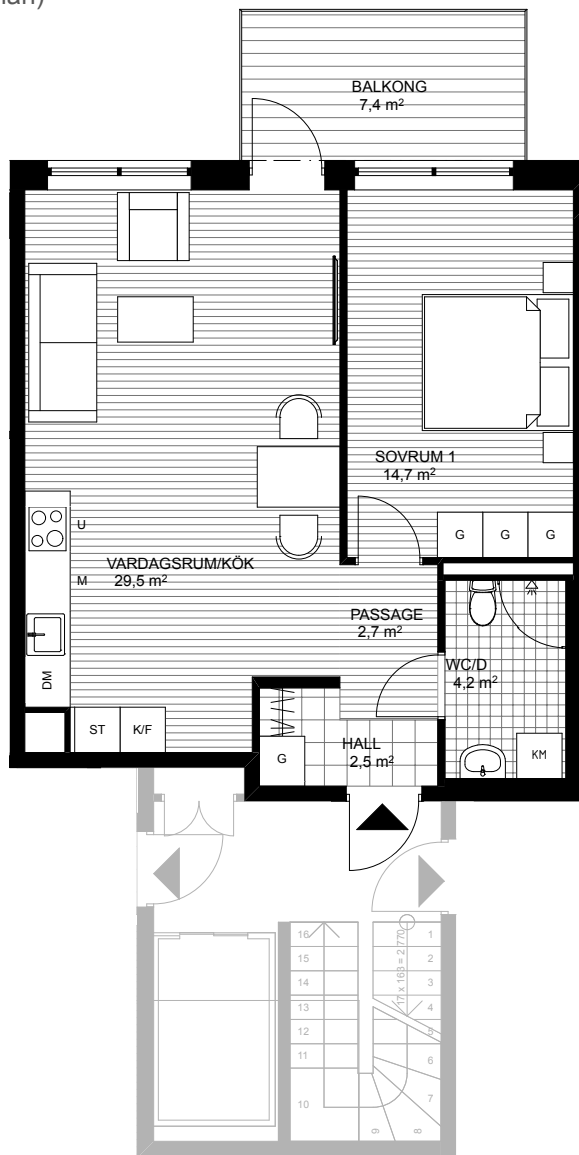

LÄGENHET TYP 4

STORLEK YTA
2 RoK 55 m²

LGH NR VÅNINGSPÅN

10-1102 11 (1 tr över markplan)
10-1202 12 (1 tr över markplan)
10-1302 13 (1 tr över markplan)