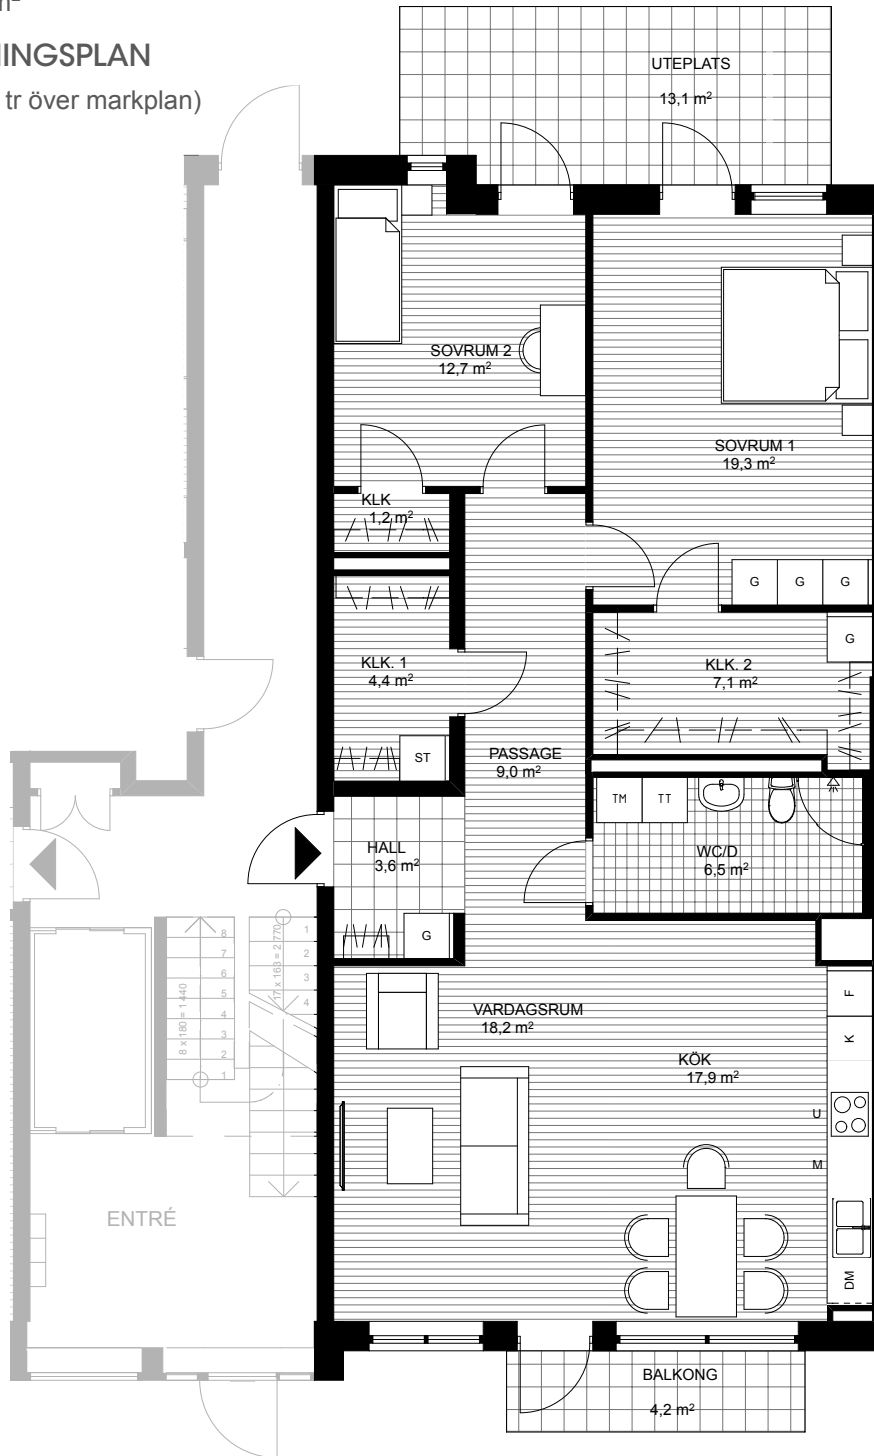

LÄGENHET TYP 6

STORLEK YTA
3 RoK 104 m²

LGH NR VÅNINGSPÅN
10-1002 10 (0 tr över markplan)