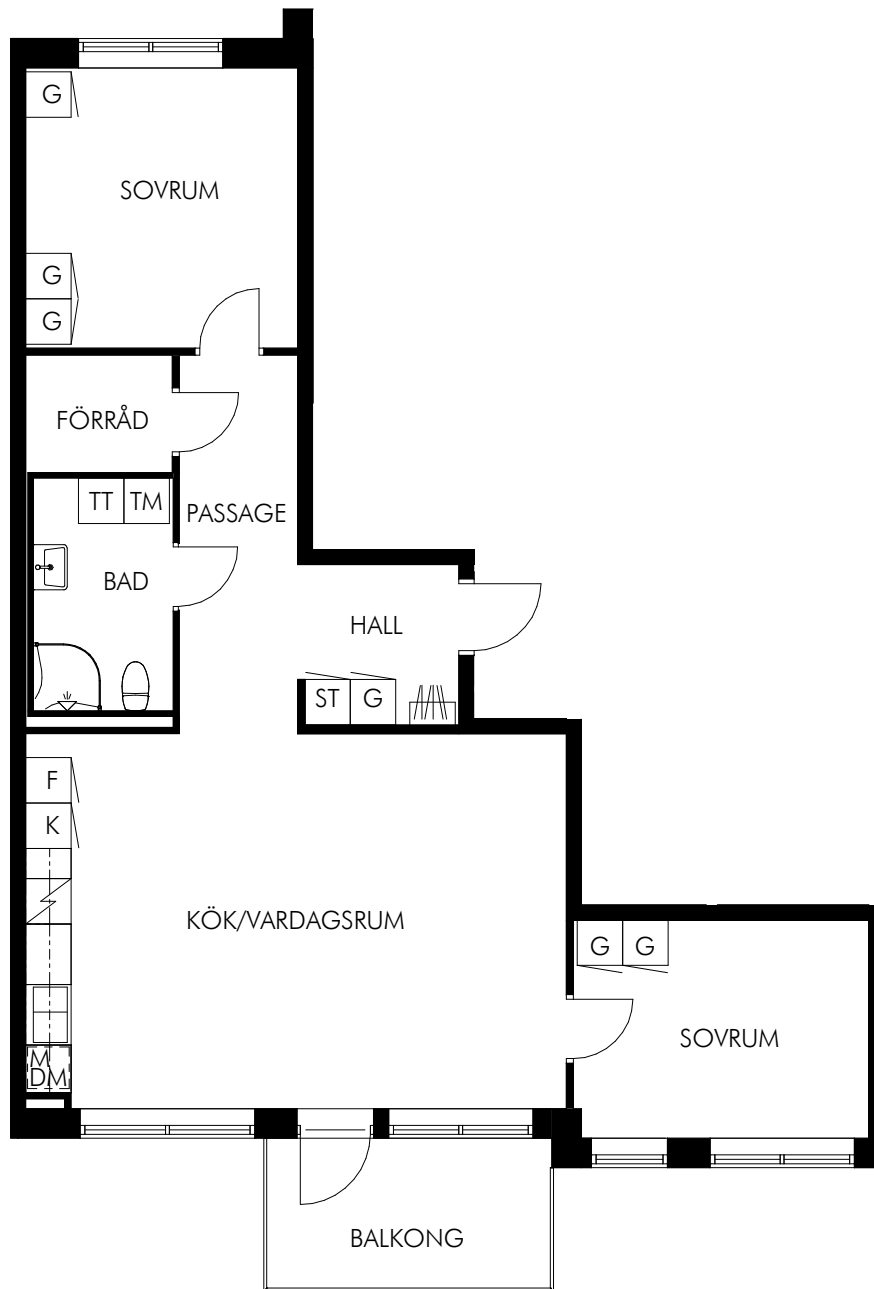

- K Kyl
- F Frys
- K/F Kyl & frys
- M Mikro
- DM Diskmaskin
- Diskho
- Spis & ugn
- G Garderob
- ST Städskåp
- TM Tvättmaskin
- TT Torktumlare