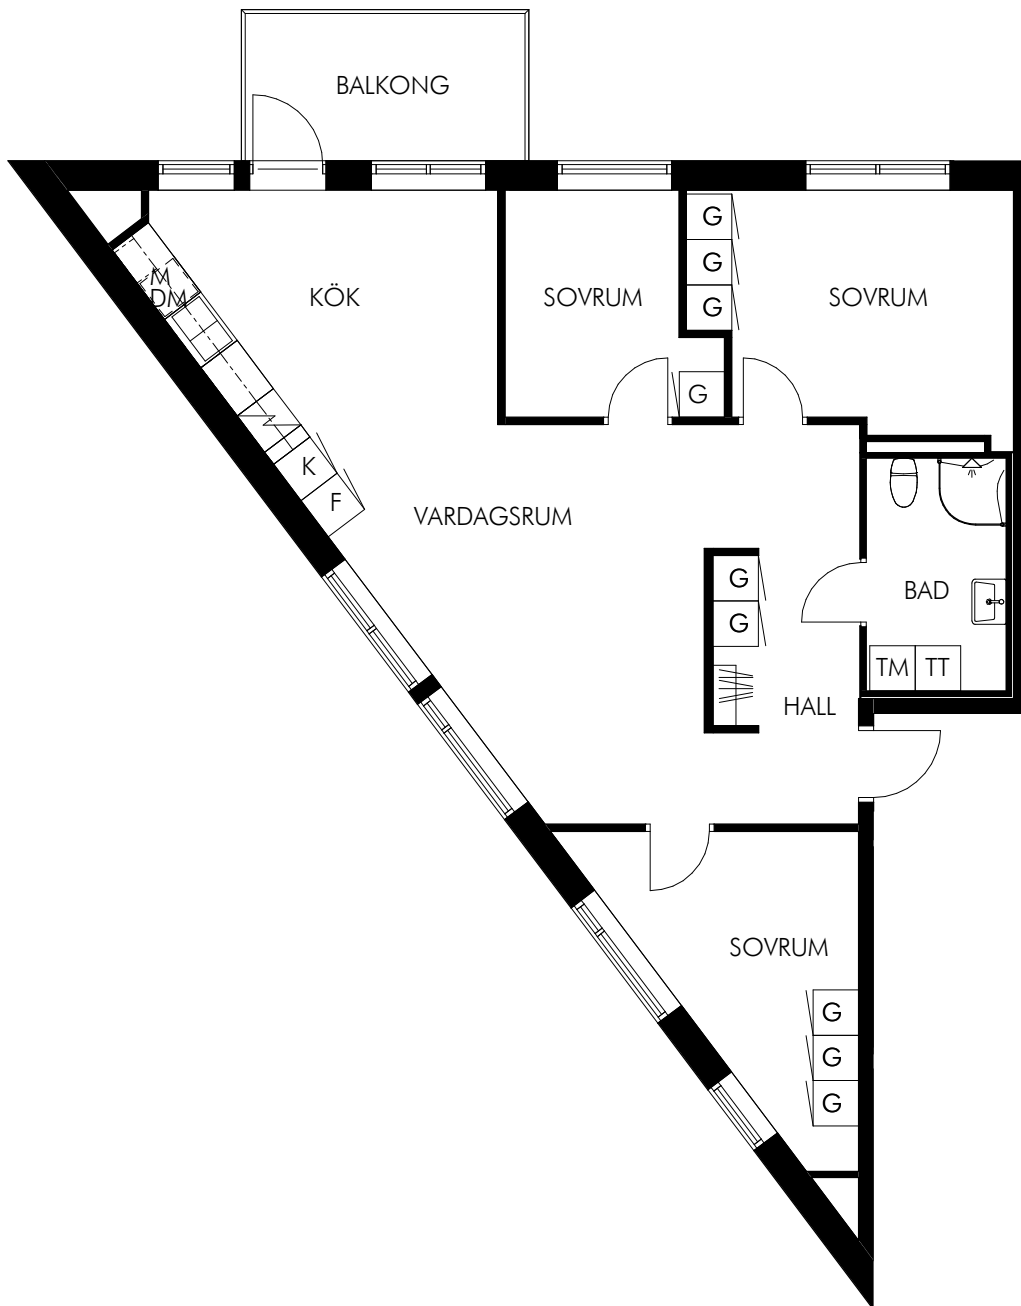

ÖVERSIKT

PLAN

SEKTION

Skala 1:100

KV-FULLERO.SE - UTHYRNING@SLATTOFORVALTNING.SE

- K Kyl
- F Frys
- K/F Kyl & frys
- M Mikro
- DM Diskmaskin
-  Diskho
-  Spis & ugn
- G Garderob
- ST Städskåp
- TM Tvättmaskin
- TT Torktumlare