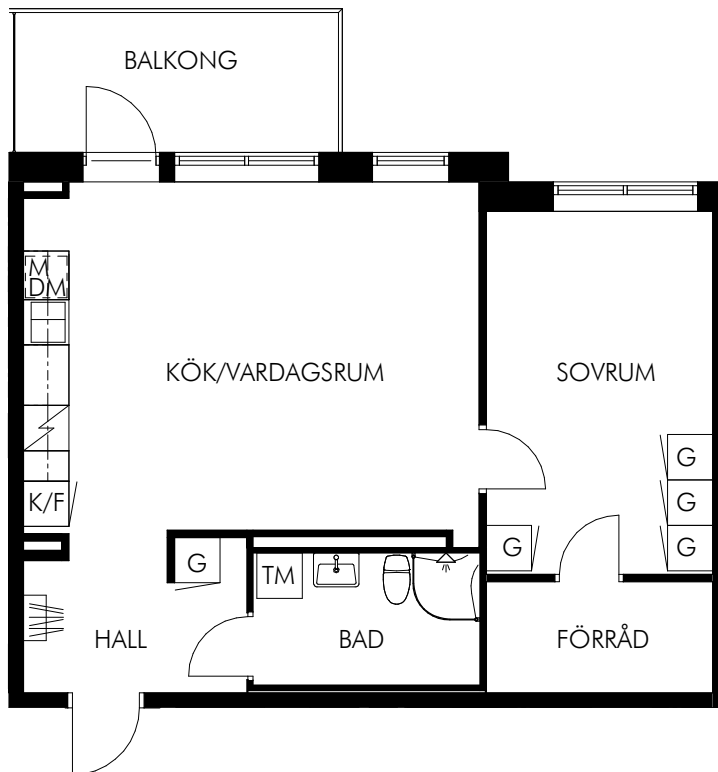

- K Kyl
- F Frys
- K/F Kyl & frys
- M Mikro
- DM Diskmaskin
- Diskho
- Spis & ugn
- G Garderob
- ST Städskåp
- TM Tvättmaskin
- TT Torktumlare