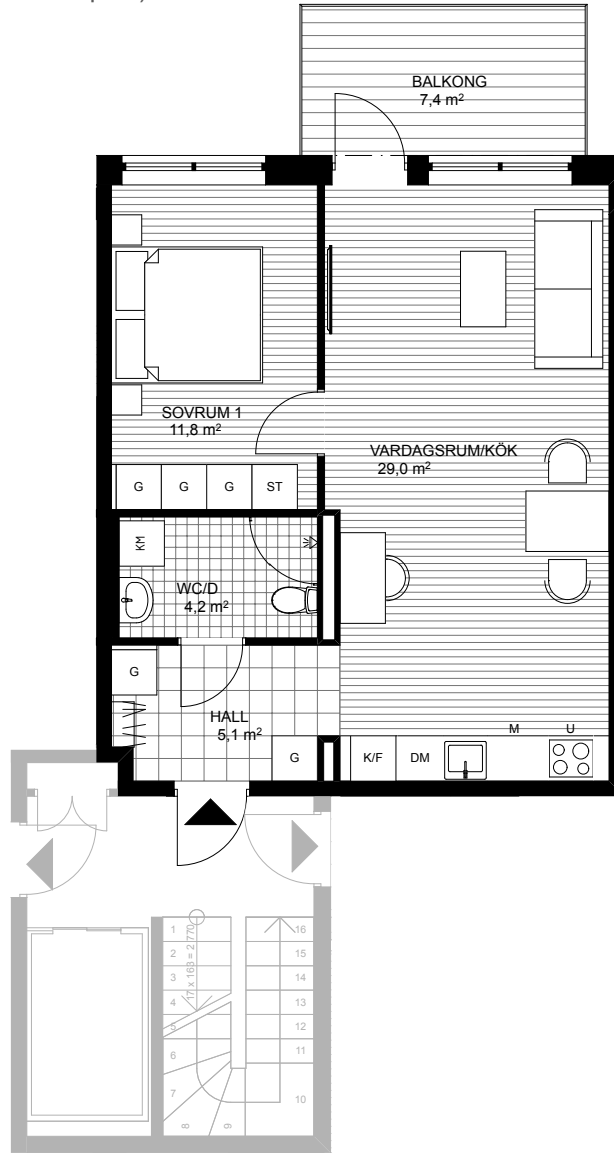

LÄGENHET TYP 1

STORLEK YTA
2 RoK 51 m²

LGH NR VÅNINGSPÅN

08-1102 11 (1 tr över markplan)
08-1202 12 (2 tr över markplan)
08-1302 13 (3 tr över markplan)

10 meter, skala 1:100

ORIENTERINGSFIGUR

SYMBOLFÖRKLARING