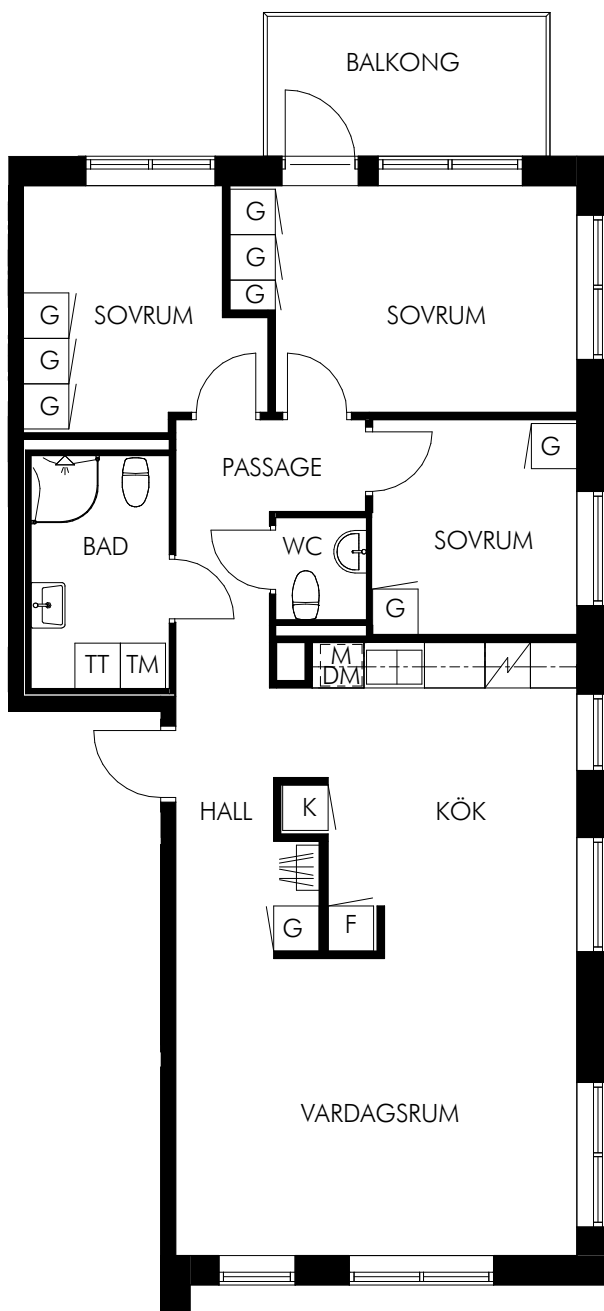

- K Kyl
- F Frys
- K/F Kyl & frys
- M Mikro
- DM Diskmaskin
- Diskho
- Spis & ugn
- G Garderob
- ST Städskåp
- TM Tvättmaskin
- TT Torktumlare