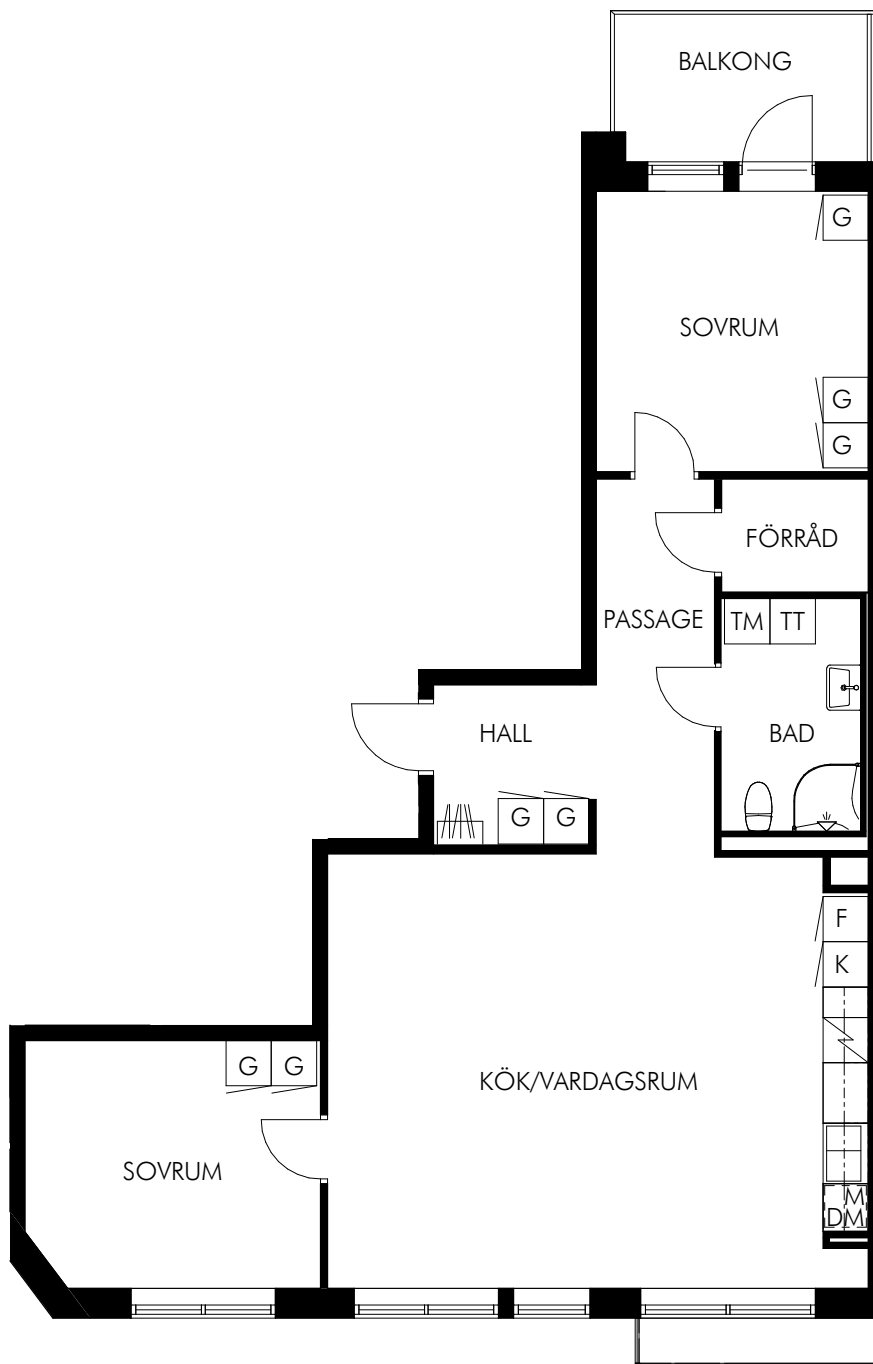

- K Kyl
- F Frys
- K/F Kyl & frys
- M Mikro
- DM Diskmaskin
- Diskho
- Spis & ugn
- G Garderob
- ST Städskåp
- TM Tvättmaskin
- TT Torktumlare