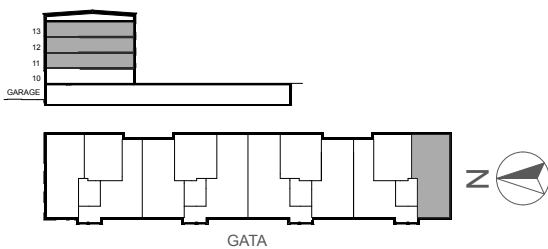

ORIENTERINGSFIGUR

SYMBOLFÖRKLARING

K	Kyl		Spis	DM	Diskmaskin	ST	Städskåp
F	Frys	U	Ugn	TM	Tvättmaskin	TT	Torktumlare
K/F	Kyl & frys	M	Mikrovågsugn	KM	Kombimaskin		
	Diskho	G	Garderob