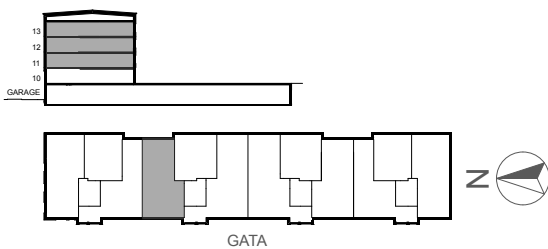

LÄGENHET TYP 10

STORLEK YTA
3 RoK 90 m²

LGH NR VÅNINGSPÅN

09-1101 11 (1 tr över markplan)

09-1201 12 (2 tr över markplan)

09-1301 13 (3 tr över markplan)

ORIENTERINGSFIGUR

SYMBOLFÖRKLARING