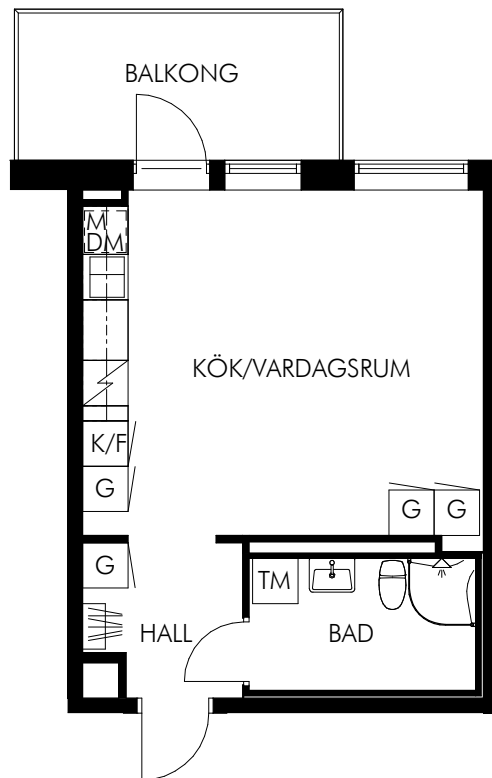

ÖVERSIKT

PLAN

SEKTION

Skala 1:100

KV-FULLERO.SE - UTHYRNING@SLATTOFORVALTNING.SE

- K Kyl
- F Frys
- K/F Kyl & frys
- M Mikro
- DM Diskmaskin
-  Diskho
-  Spis & ugn
- G Garderob
- ST Städskåp
- TM Tvättmaskin
- TT Torktumlare