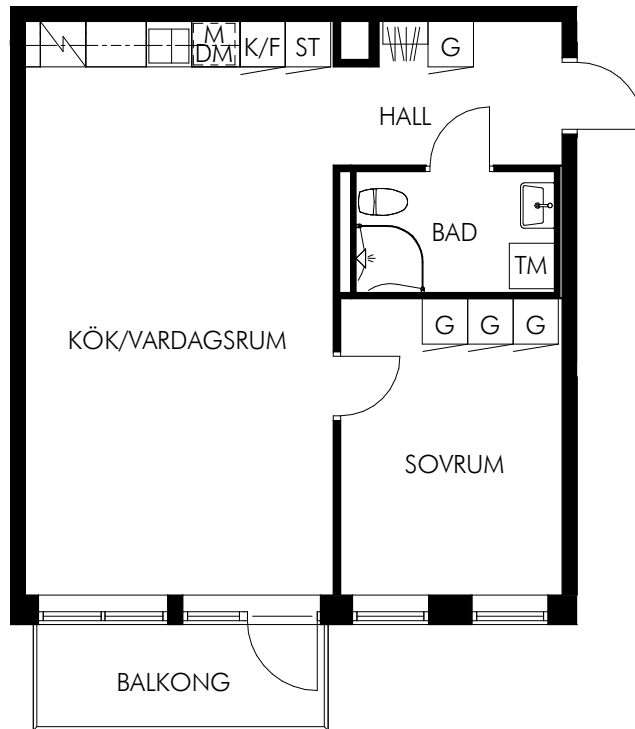

- K Kyl
- F Frys
- K/F Kyl & frys
- M Mikro
- DM Diskmaskin
- Diskho
- Spis & ugn
- G Garderob
- ST Städskåp
- TM Tvättmaskin
- TT Torktumlare