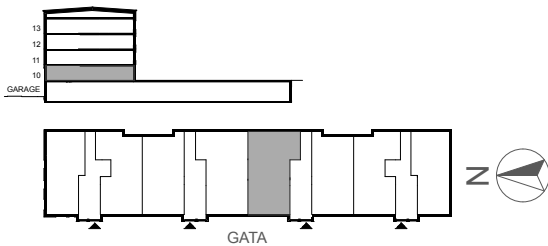

SYMBOLFÖRKLARING

K	Kyl	Spis	DM	Diskmaskin	ST	Städskåp
F	Frys	U	Ugn	TM	TM	Tvättmaskin
K/F	Kyl & frys	M	Mikrovågsugn	TT	TT	Torktumlare
Diskho		G	Garderob	KM	KM	Kombimaskin