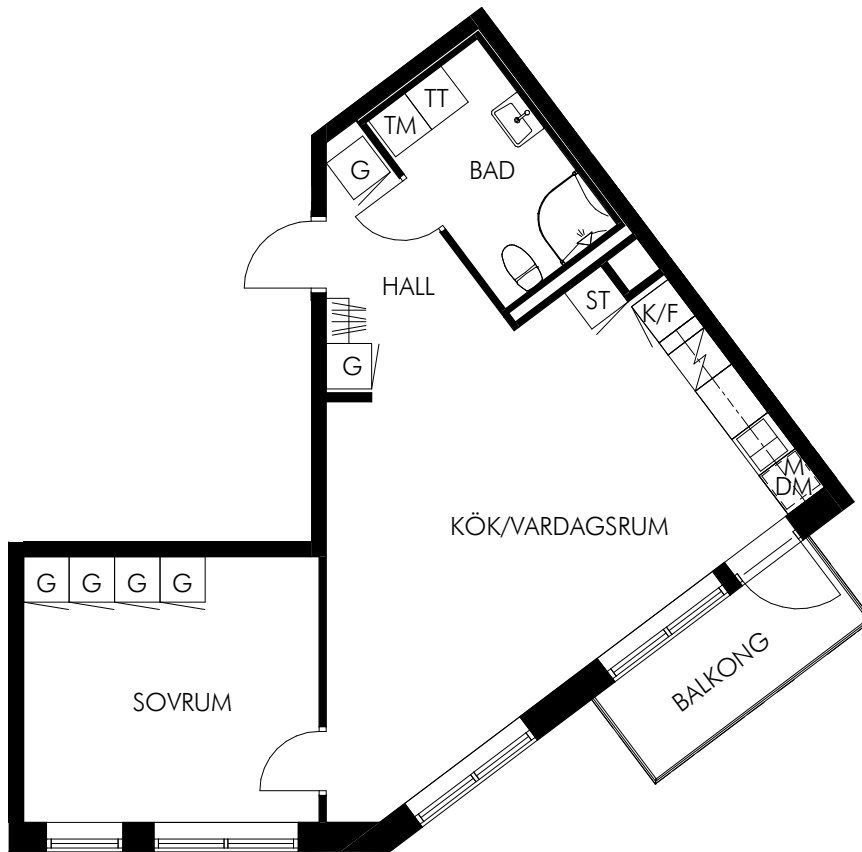

- K Kyl
- F Frys
- K/F Kyl & frys
- M Mikro
- DM Diskmaskin
-  Diskho
-  Spis & ugn
- G Garderob
- ST Städskåp
- TM Tvättmaskin
- TT Torktumlare

ÖVERSIKT

PLAN

SEKTION

Skala 1:100

KV-FULLERO.SE - UTHYRNING@SLATTOFORVALTNING.SE