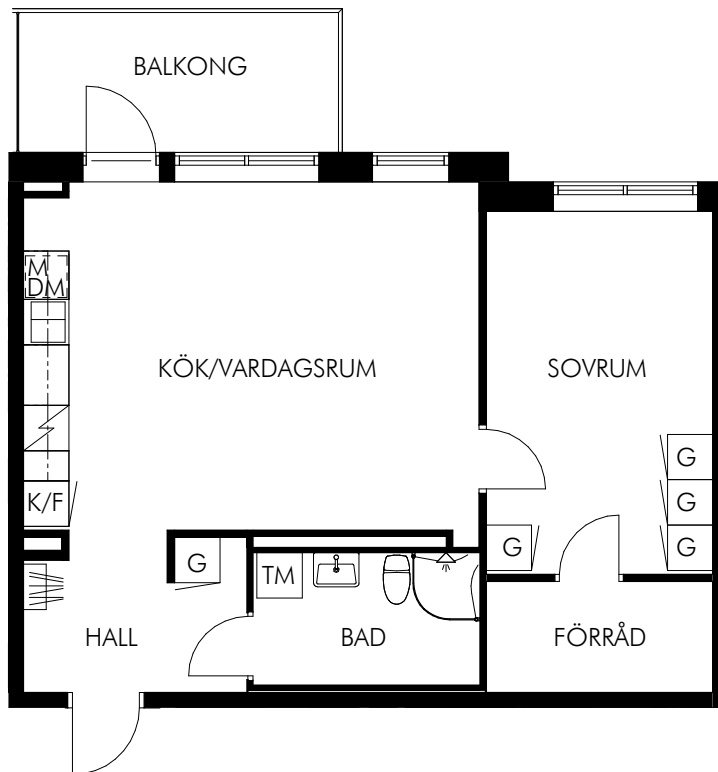

- K Kyl
- F Frys
- K/F Kyl & frys
- M Mikro
- DM Diskmaskin
- Diskho
- Spis & ugn
- G Garderob
- ST Städskåp
- TM Tvättmaskin
- TT Torktumlare