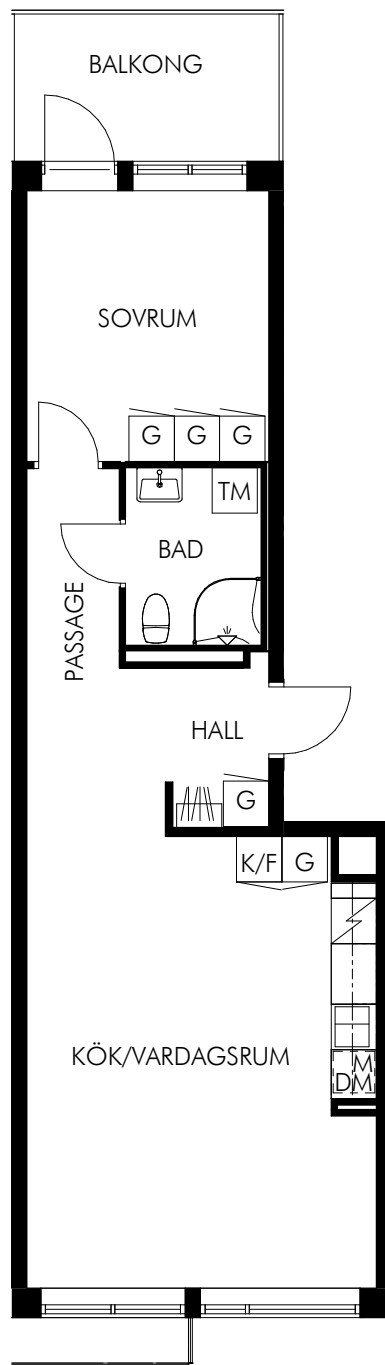

ÖVERSIKT

PLAN

SEKTION

Skala 1:100

KV-FULLERO.SE - UTHYRNING@SLATTOFORVALTNING.SE

- K Kyl
- F Frys
- K/F Kyl & frys
- M Mikro
- DM Diskmaskin
-  Diskho
-  Spis & ugn
- G Garderob
- ST Städskåp
- TM Tvättmaskin
- TT Torktumlare