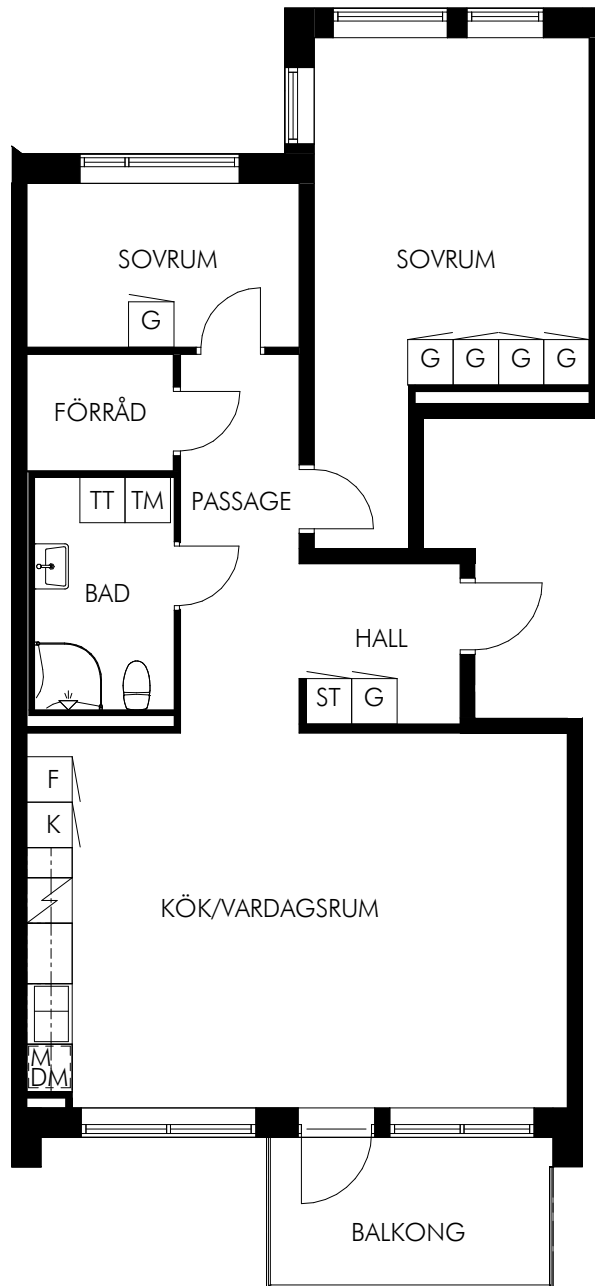

- K Kyl
- F Frys
- K/F Kyl & frys
- M Mikro
- DM Diskmaskin
-  Diskho
-  Spis & ugn
- G Garderob
- ST Städskåp
- TM Tvättmaskin
- TT Torktumlare

ÖVERSIKT

PLAN

SEKTION

Skala 1:100

KV-FULLERO.SE - UTHYRNING@SLATTOFORVALTNING.SE