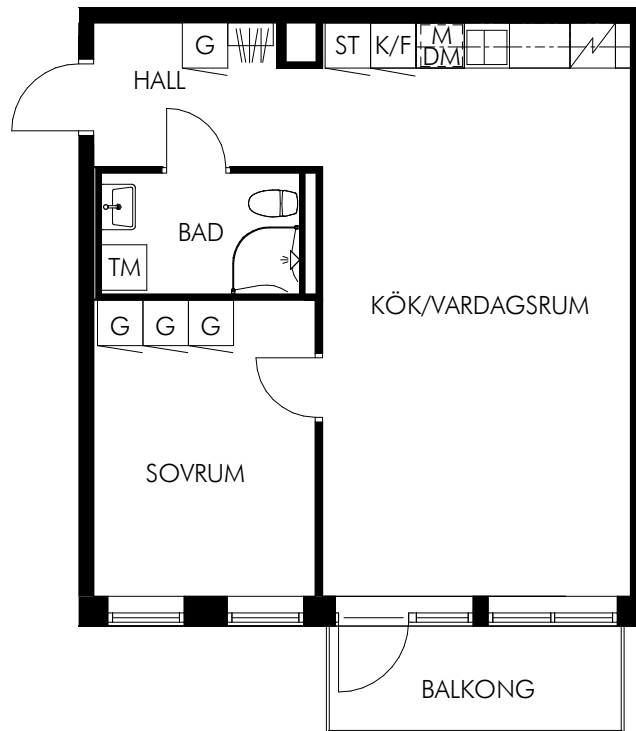

- K Kyl
- F Frys
- K/F Kyl & frys
- M Mikro
- DM Diskmaskin
- Diskho
- Spis & ugn
- G Garderob
- ST Städskåp
- TM Tvättmaskin
- TT Torktumlare