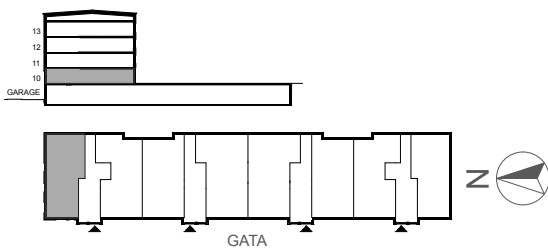

ORIENTERINGSFIGUR

SYMBOLFÖRKLARING

K	Kyl	Spis	DM	Diskmaskin	ST	Städsååp
F	Frys	U	Ugn	TM	Tvättmaskin	
K/F	Kyl & frys	M	Mikrovågsugn	TT	Torktumlare	
Diskho		G	Garderob	KM	Kombimaskin