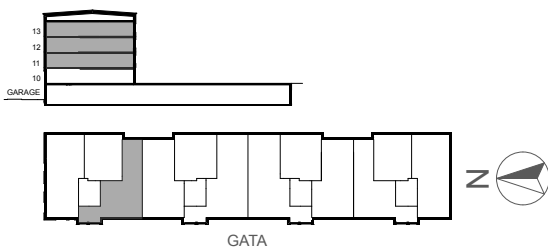

LÄGENHET TYP 7

STORLEK YTA
3 RoK 84 m²

LGH NR VÅNINGSPÅN

08-1103 11 (1 tr över markplan)
08-1203 12 (2 tr över markplan)
08-1303 13 (3 tr över markplan)

10 meter, skala 1:100

ORIENTERINGSFIGUR

SYMBOLFÖRKLARING