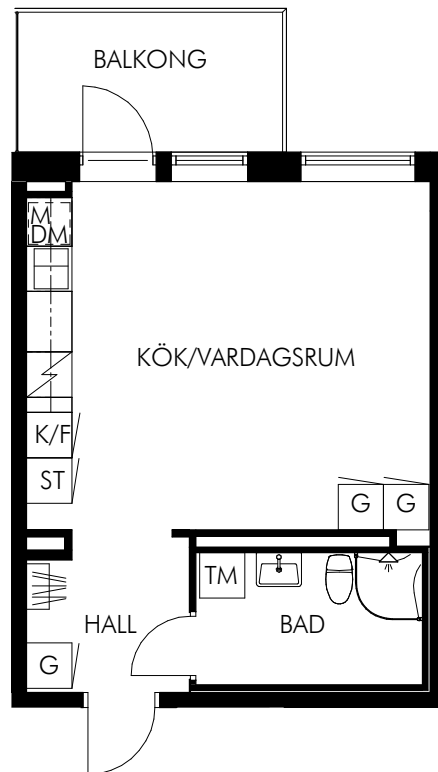

- K Kyl
- F Frys
- K/F Kyl & frys
- M Mikro
- DM Diskmaskin
- Diskho
- Spis & ugn
- G Garderob
- ST Städskåp
- TM Tvättmaskin
- TT Torktumlare