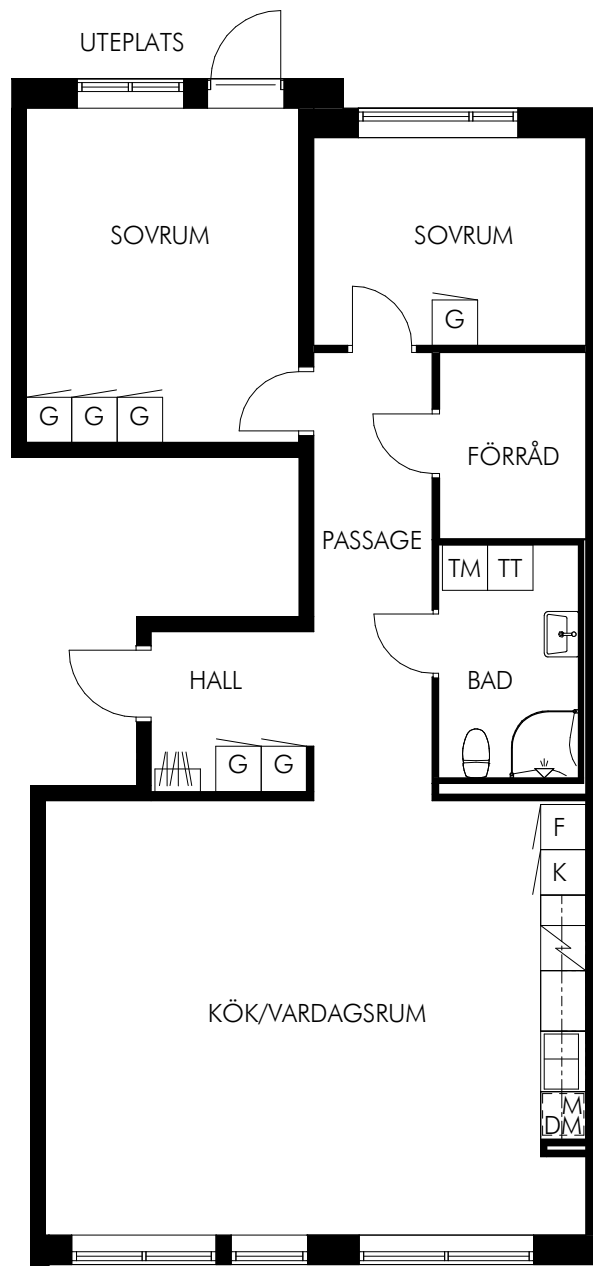

- K Kyl
- F Frys
- K/F Kyl & frys
- M Mikro
- DM Diskmaskin
- Diskho
- Spis & ugn
- G Garderob
- ST Städskåp
- TM Tvättmaskin
- TT Torktumlare