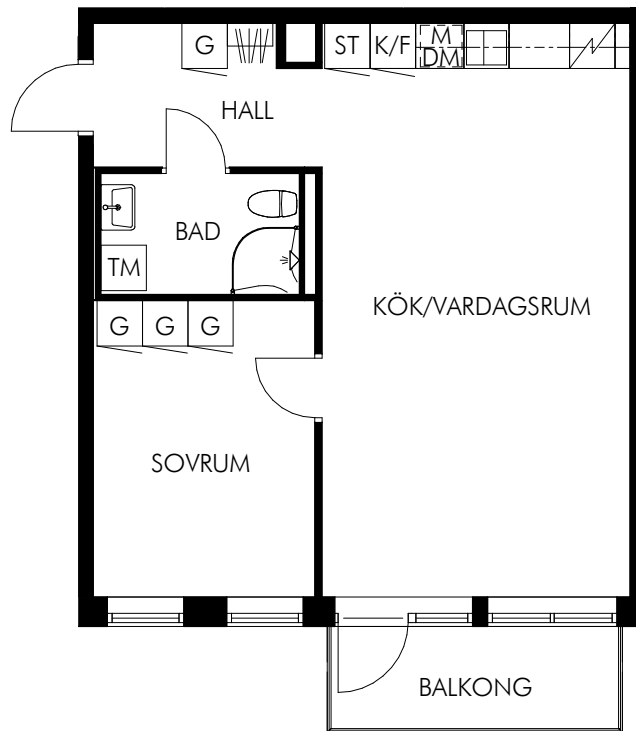

- K Kyl
- F Frys
- K/F Kyl & frys
- M Mikro
- DM Diskmaskin
- Diskho
- Spis & ugn
- G Garderob
- ST Städskåp
- TM Tvättmaskin
- TT Torktumlare