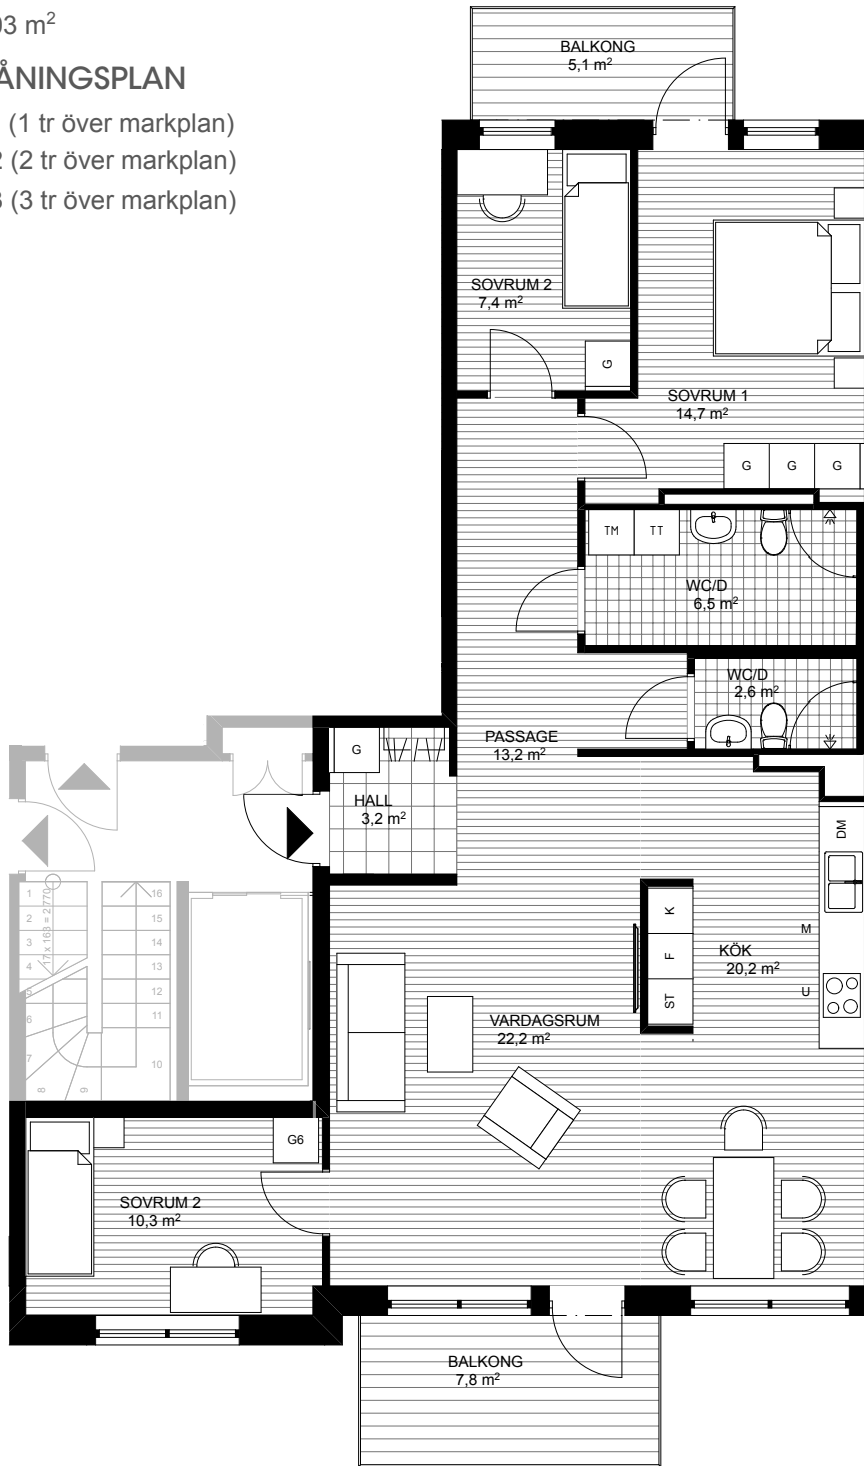

SYMBOLFÖRKLARING

LÄGENHET TYP 19

STORLEK	YTA
4 RoK	103 m²
LGH NR	VÅNINGSPÅN
09-1103	11 (1 tr över markplan)
09-1203	12 (2 tr över markplan)
09-1303	13 (3 tr över markplan)

ORIENTERINGSFIGUR