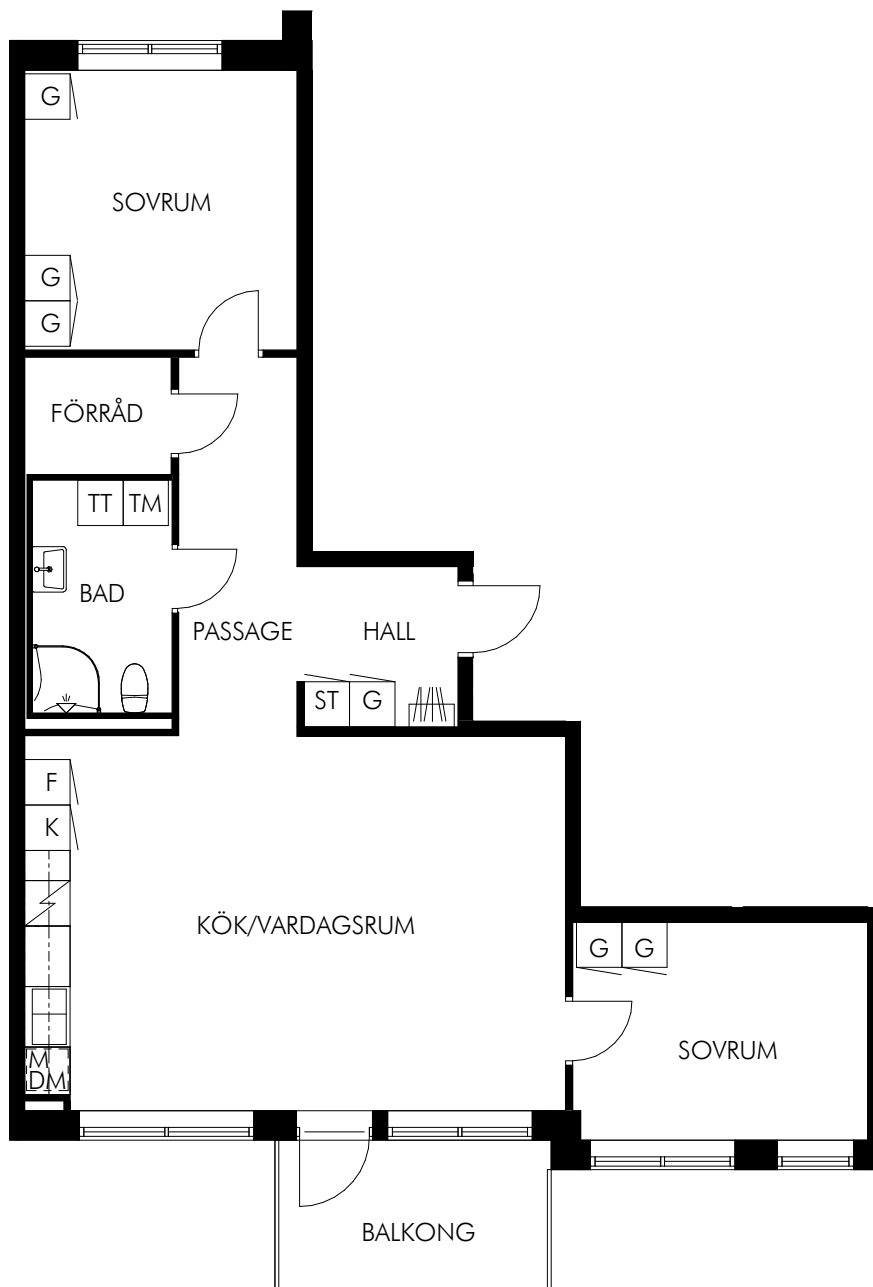

ÖVERSIKT

PLAN

SEKTION

Skala 1:100

KV-FULLERO.SE - UTHYRNING@SLATTOFORVALTNING.SE

- K Kyl
- F Frys
- K/F Kyl & frys
- M Mikro
- DM Diskmaskin
-  Diskho
-  Spis & ugn
- G Garderob
- ST Städskåp
- TM Tvättmaskin
- TT Torktumlare