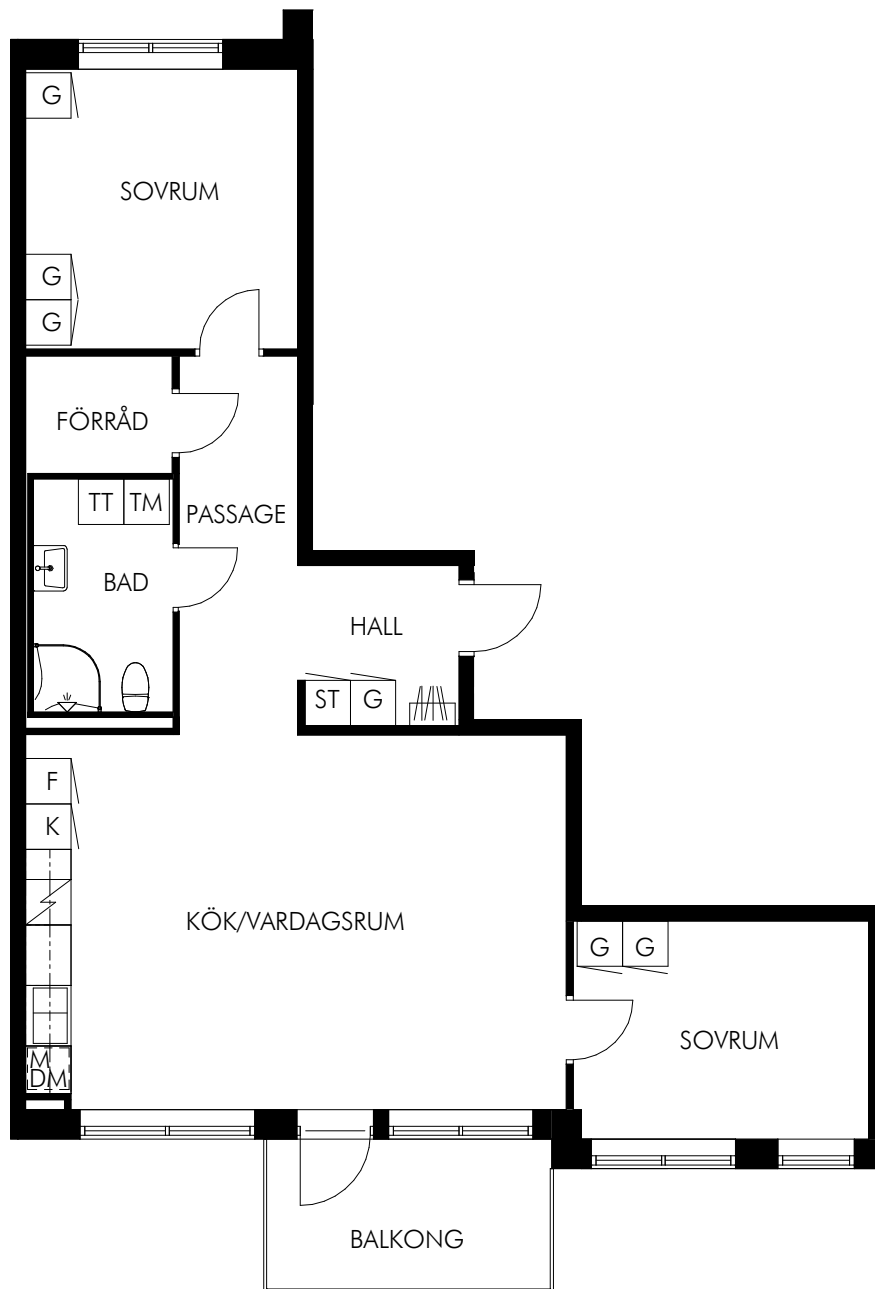

- K Kyl
- F Frys
- K/F Kyl & frys
- M Mikro
- DM Diskmaskin
- Diskho
- Spis & ugn
- G Garderob
- ST Städskåp
- TM Tvättmaskin
- TT Torktumlare