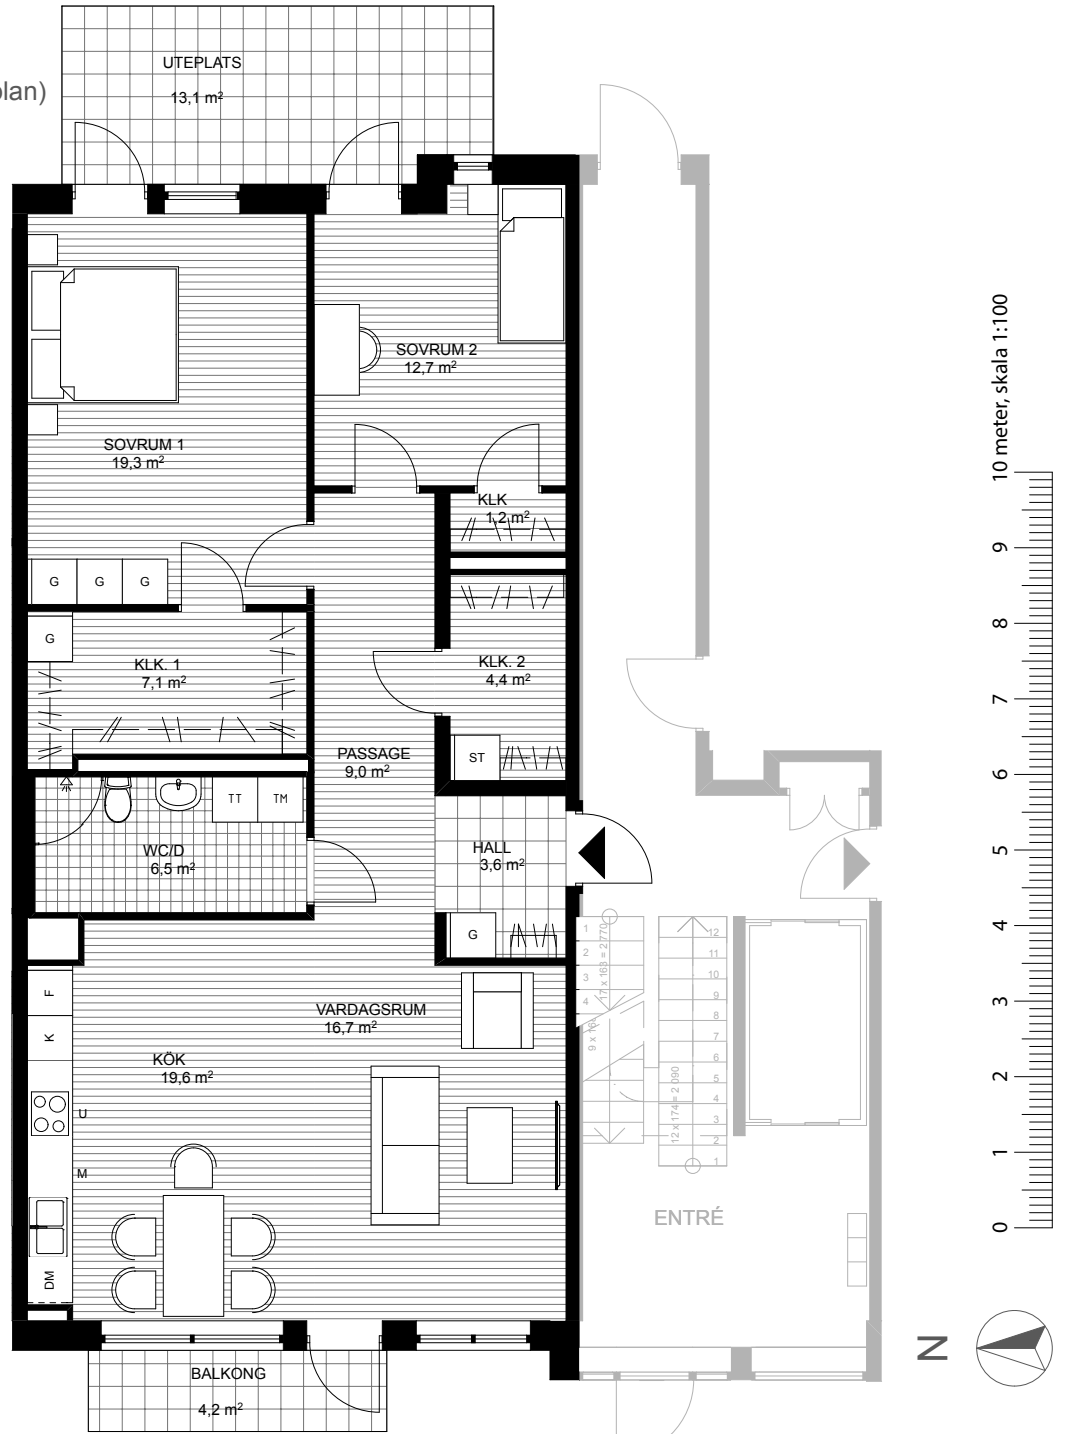

LÄGENHET TYP 5

STORLEK YTA
3 RoK 104 m²

LGH NR VÅNINGSPÅN
09-1001 10 (0 tr över markplan)