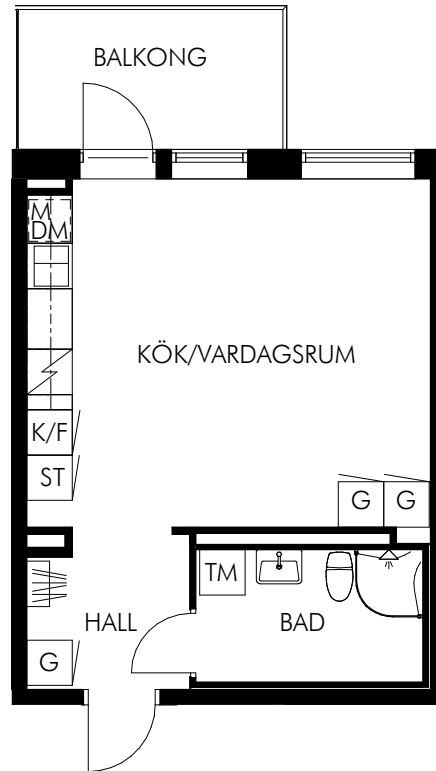

- K Kyl
- F Frys
- K/F Kyl & frys
- M Mikro
- DM Diskmaskin
- Diskho
- Spis & ugn
- G Garderob
- ST Städskåp
- TM Tvättmaskin
- TT Torktumlare