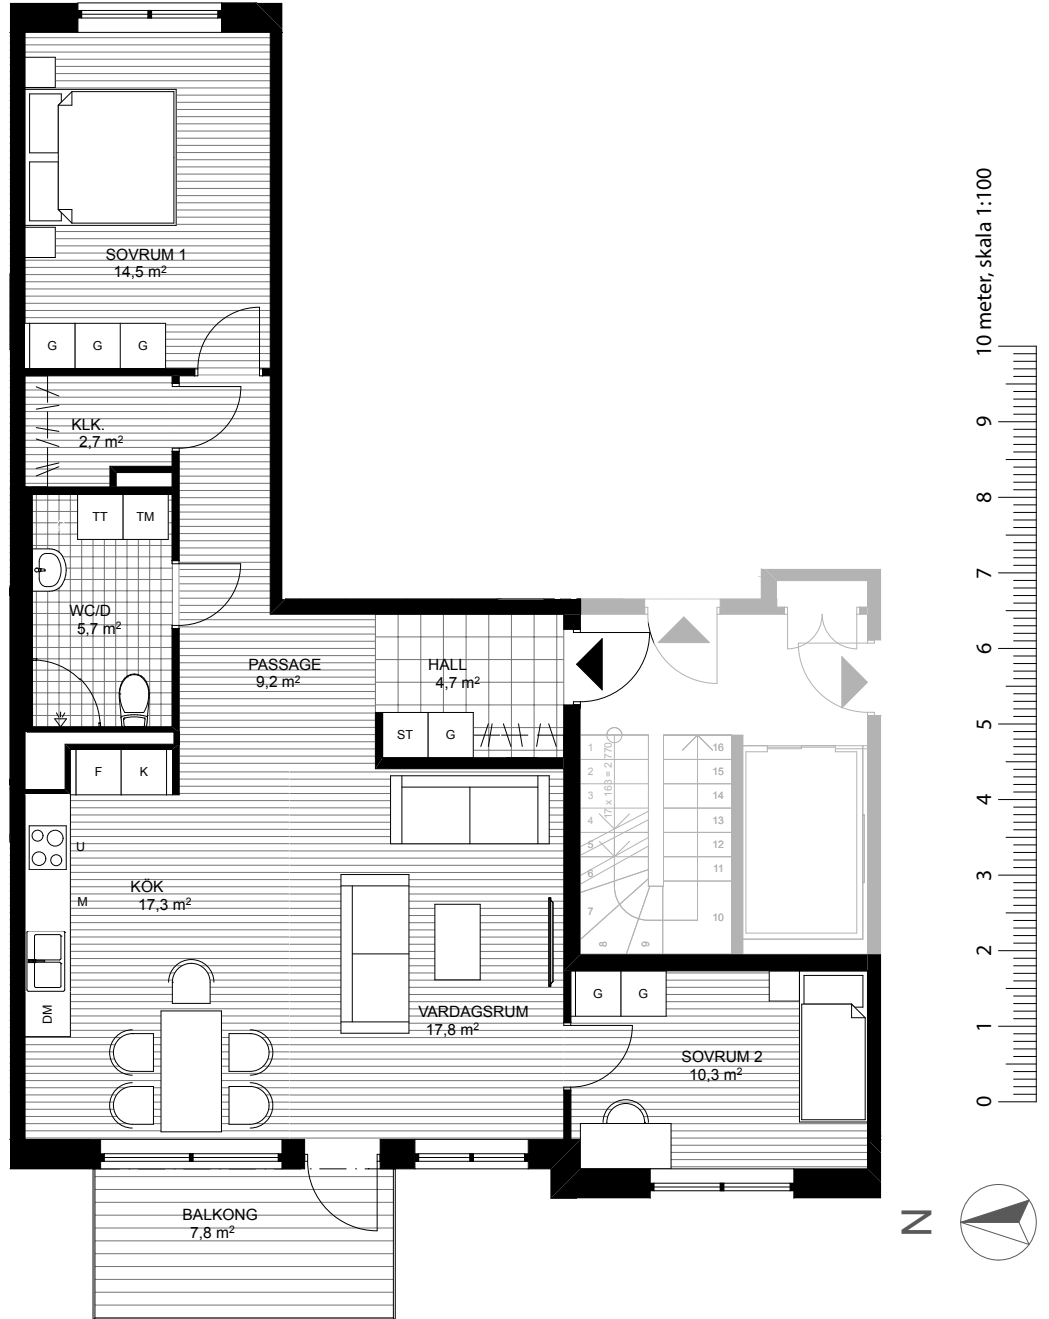

LÄGENHET TYP 8

STORLEK YTA

3 RoK 84 m²

LGH NR VÅNINGSPÅN

11-1101 11 (1 tr över markplan)

11-1201 12 (2 tr över markplan)

11-1301 13 (3 tr över markplan)

ORIENTERINGSFIGUR

SYMBOLFÖRKLARING