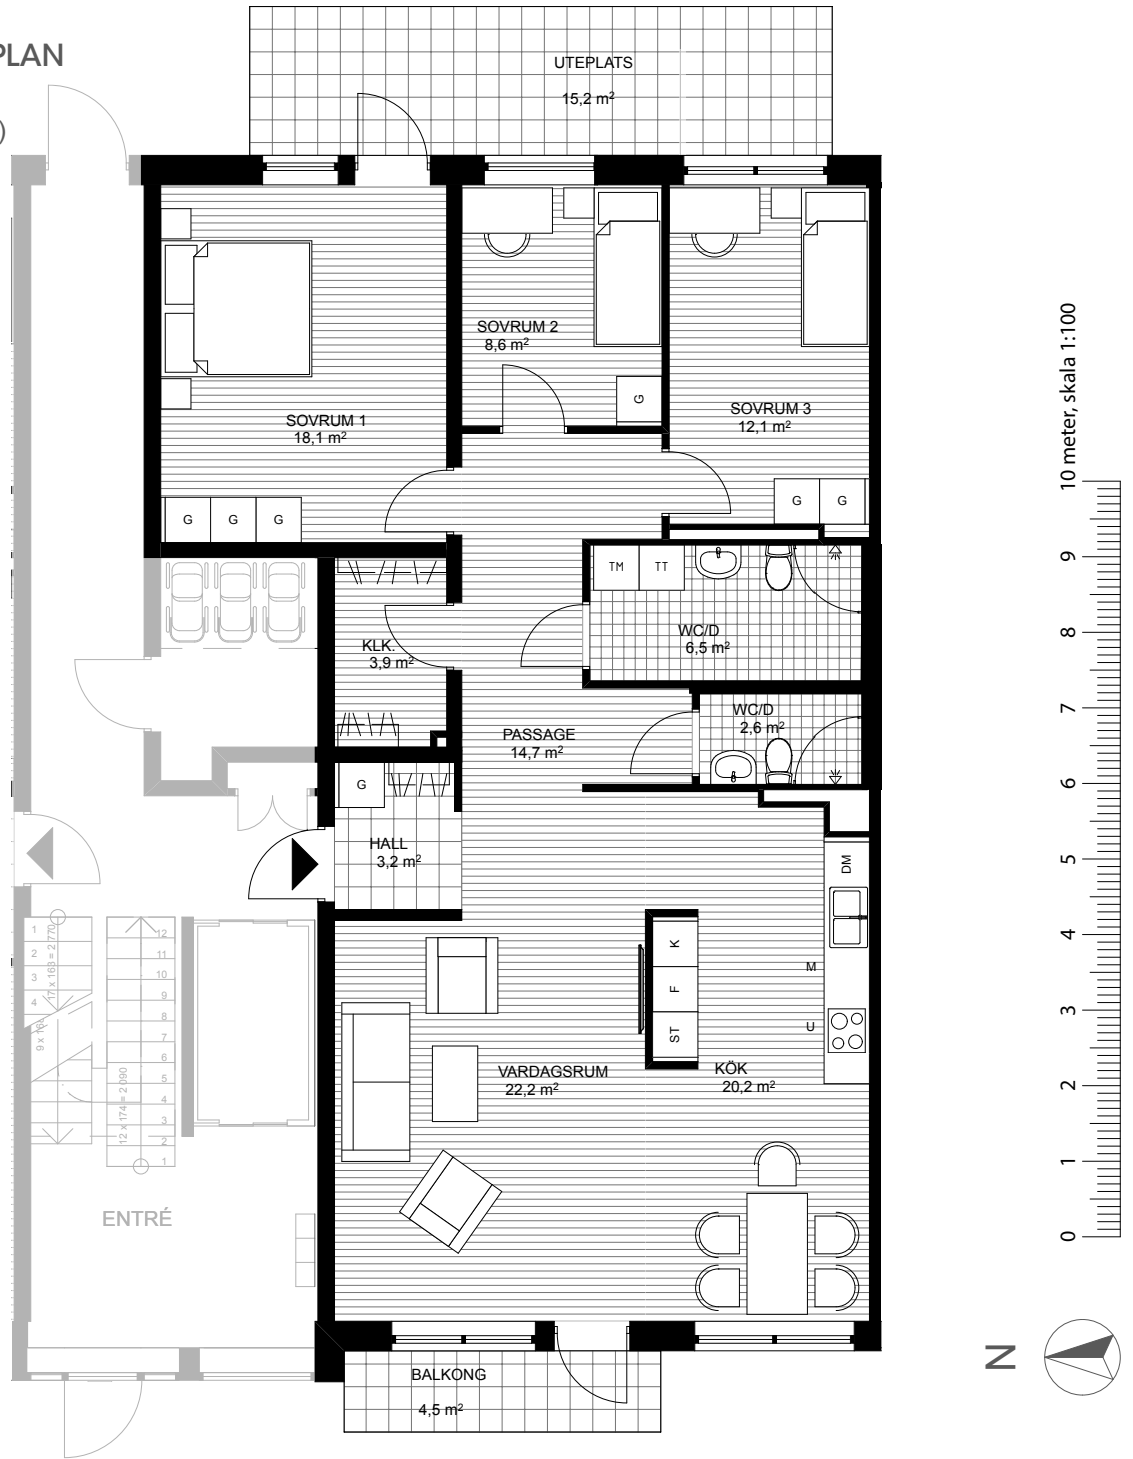

LÄGENHET TYP 17

STORLEK YTA
4 RoK 116 m²

LGH NR VÅNINGSPÅN
09-1002 10 (0 tr över markplan)

ORIENTERINGSFIGUR