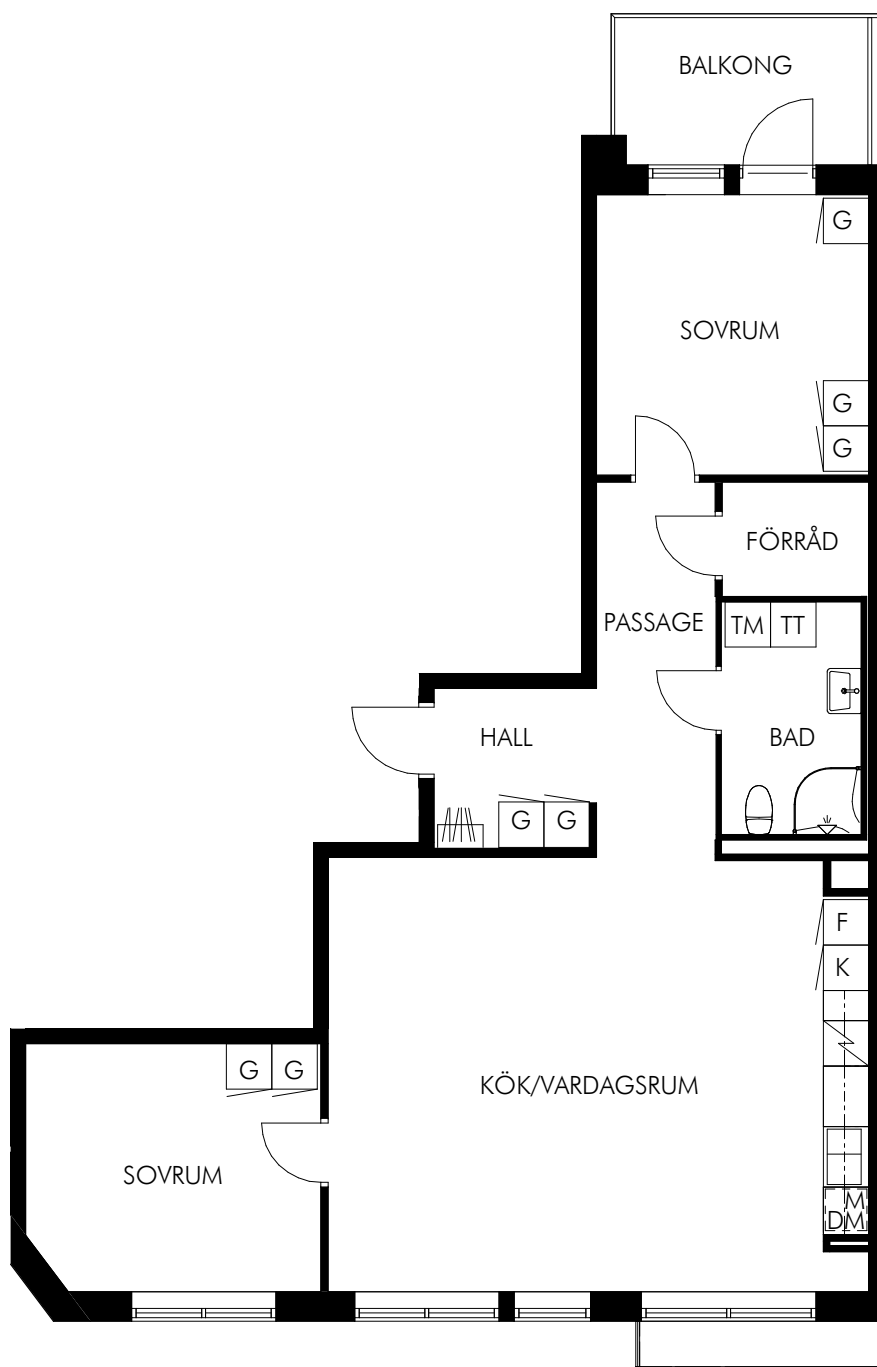

- K Kyl
- F Frys
- K/F Kyl & frys
- M Mikro
- DM Diskmaskin
- Diskho
- Spis & ugn
- G Garderob
- ST Städskåp
- TM Tvättmaskin
- TT Torktumlare