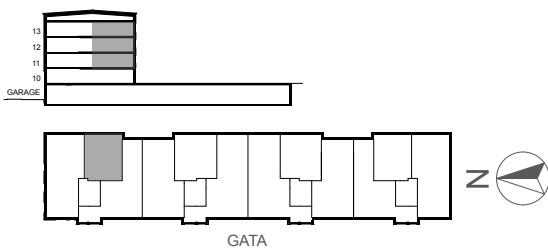

LÄGENHET TYP 1

STORLEK YTA
2 RoK 51 m²

LGH NR VÅNINGSPÅN

08-1102 11 (1 tr över markplan)
08-1202 12 (2 tr över markplan)
08-1302 13 (3 tr över markplan)

10 meter, skala 1:100

ORIENTERINGSFIGUR

SYMBOLFÖRKLARING