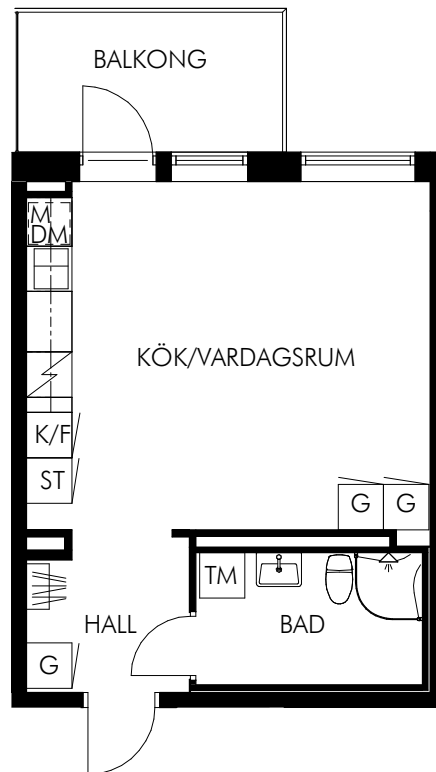

- K Kyl
- F Frys
- K/F Kyl & frys
- M Mikro
- DM Diskmaskin
- Diskho
- Spis & ugn
- G Garderob
- ST Städskåp
- TM Tvättmaskin
- TT Torktumlare