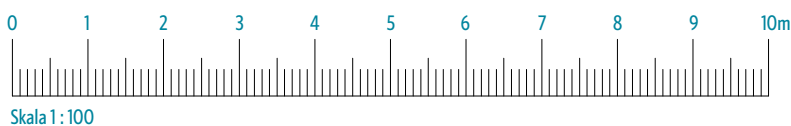

KV-FULLERO.SE - UTHYRNING@SLATTOFORVALTNING.SE