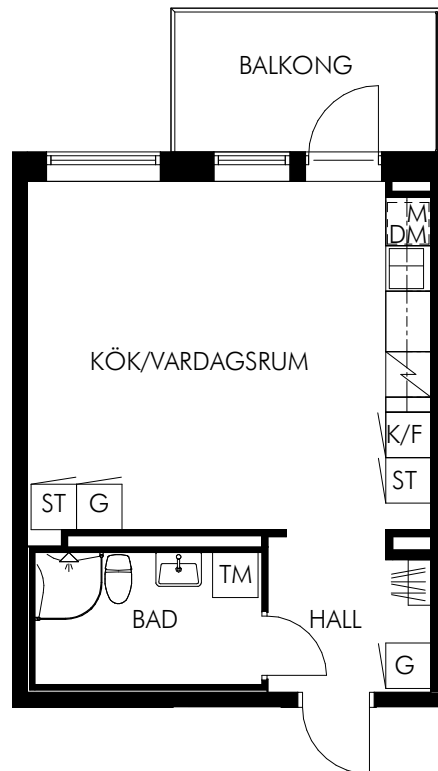

- K Kyl
- F Frys
- K/F Kyl & frys
- M Mikro
- DM Diskmaskin
- Diskho
- Spis & ugn
- G Garderob
- ST Städskåp
- TM Tvättmaskin
- TT Torktumlare