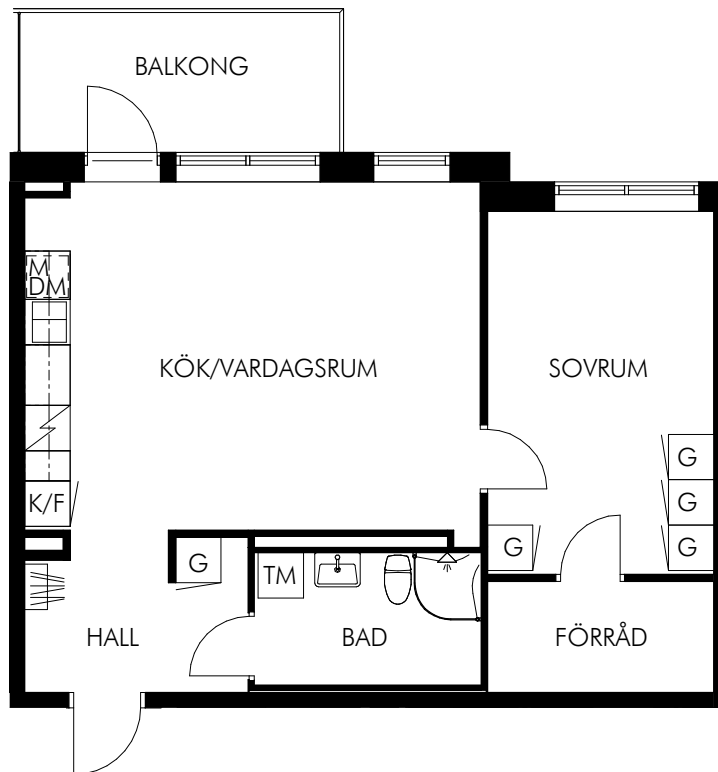

- K Kyl
- F Frys
- K/F Kyl & frys
- M Mikro
- DM Diskmaskin
- Diskho
- Spis & ugn
- G Garderob
- ST Städskåp
- TM Tvättmaskin
- TT Torktumlare