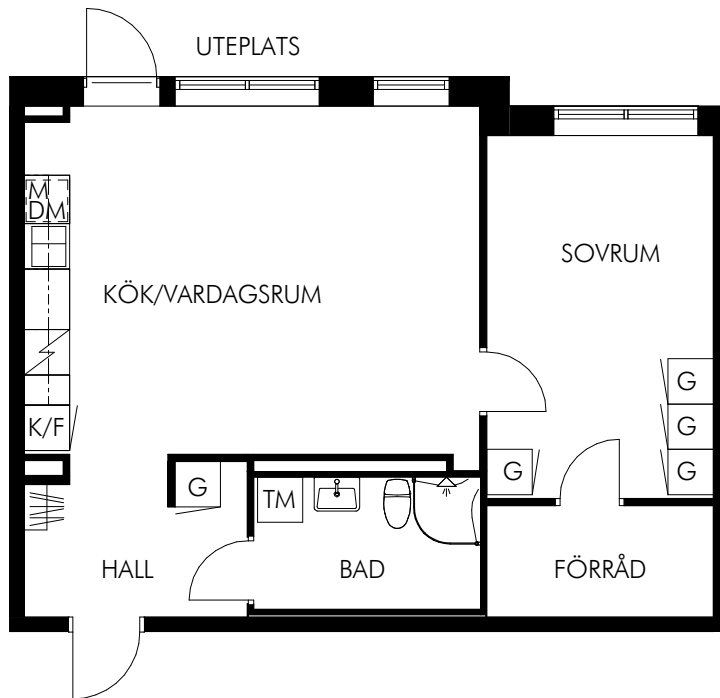

K Kyl

F Frys

K/F Kyl & frys

M Mikro

DM Diskmaskin

Diskho

Spis & ugn

G Garderob

ST Städskåp

TM Tvättmaskin

TT Torktumlare