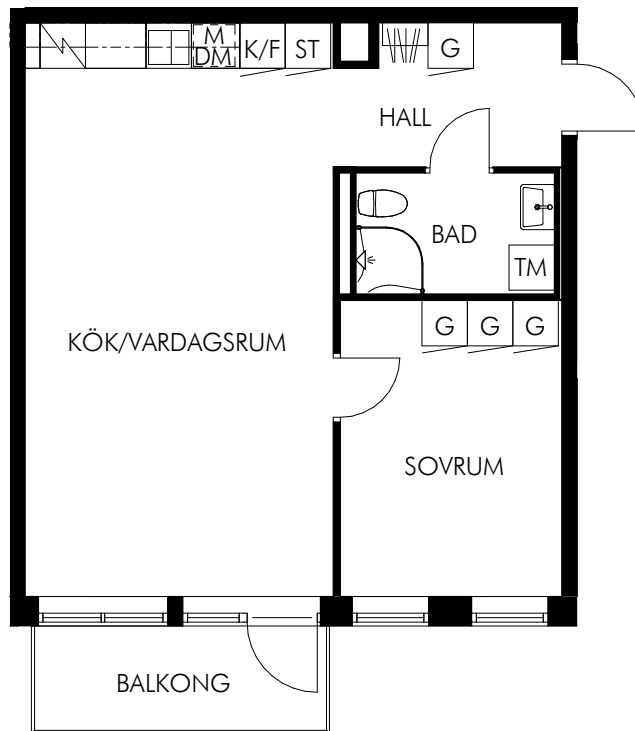

- K Kyl
- F Frys
- K/F Kyl & frys
- M Mikro
- DM Diskmaskin
- Diskho
- Spis & ugn
- G Garderob
- ST Städskåp
- TM Tvättmaskin
- TT Torktumlare