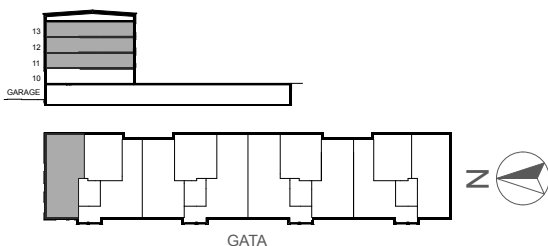

12 (2 tr över markplan)

08-1301

13 (3 tr över markplan)

10 meter, skala 1:100

ORIENTERINGSFIGUR

SYMBOLFÖRKLARING

K	Kyl	Spis	DM	Diskmaskin	ST	Städskåp
F	Frys	U	Ugn	TM	TVättmaskin	
K/F	Kyl & frys	M	Mikrovågsugn	TT	Torktumlare	
Diskho		G	Garderob	KM	Kombimaskin	