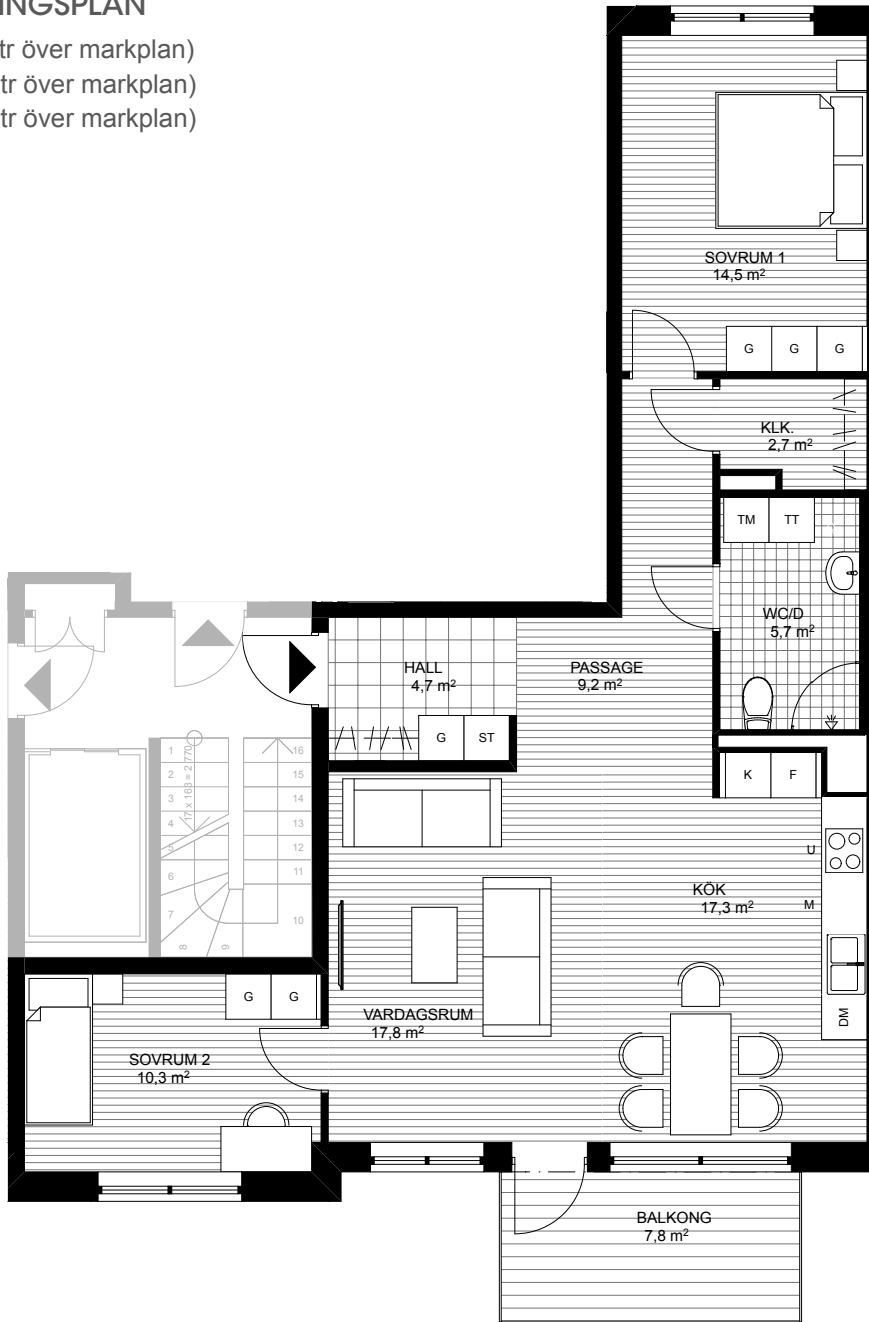

LÄGENHET TYP 7

STORLEK YTA
3 RoK 84 m²

LGH NR VÅNINGSPÅN

08-1103 11 (1 tr över markplan)
08-1203 12 (2 tr över markplan)
08-1303 13 (3 tr över markplan)