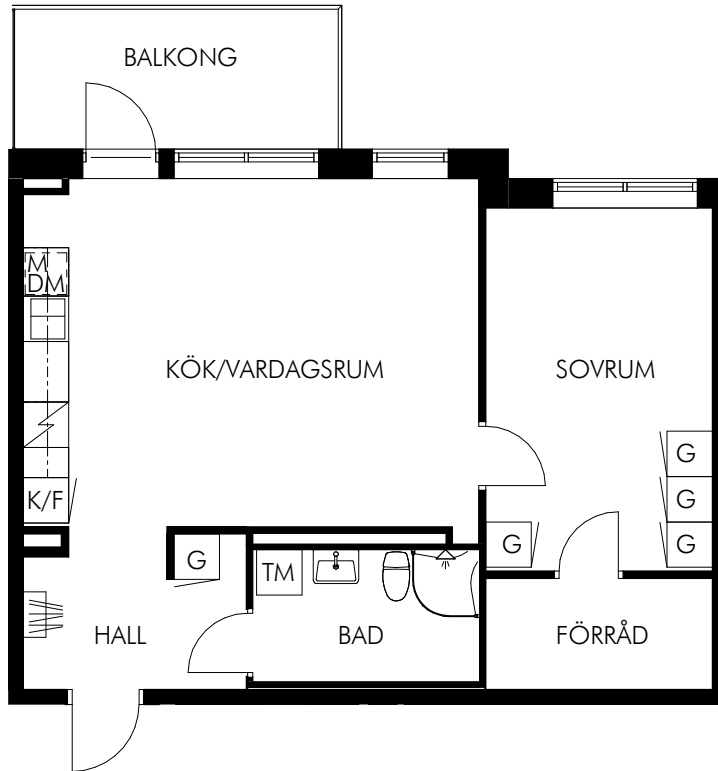

- K Kyl
- F Frys
- K/F Kyl & frys
- M Mikro
- DM Diskmaskin
- Diskho
- Spis & ugn
- G Garderob
- ST Städskåp
- TM Tvättmaskin
- TT Torktumlare