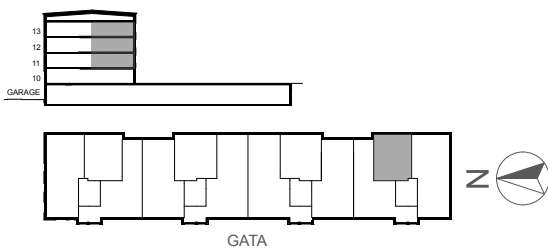

ORIENTERINGSFIGUR

SYMBOLFÖRKLARING

K	Kyl	Spis	DM	Diskmaskin	ST	Städskåp
F	Frys	U	Ugn	TM	Tvättmaskin	
K/F	Kyl & frys	M	Mikrovågsugn	TT	Torktumlare	
	Diskho	G	Garderob	KM	Kombimaskin