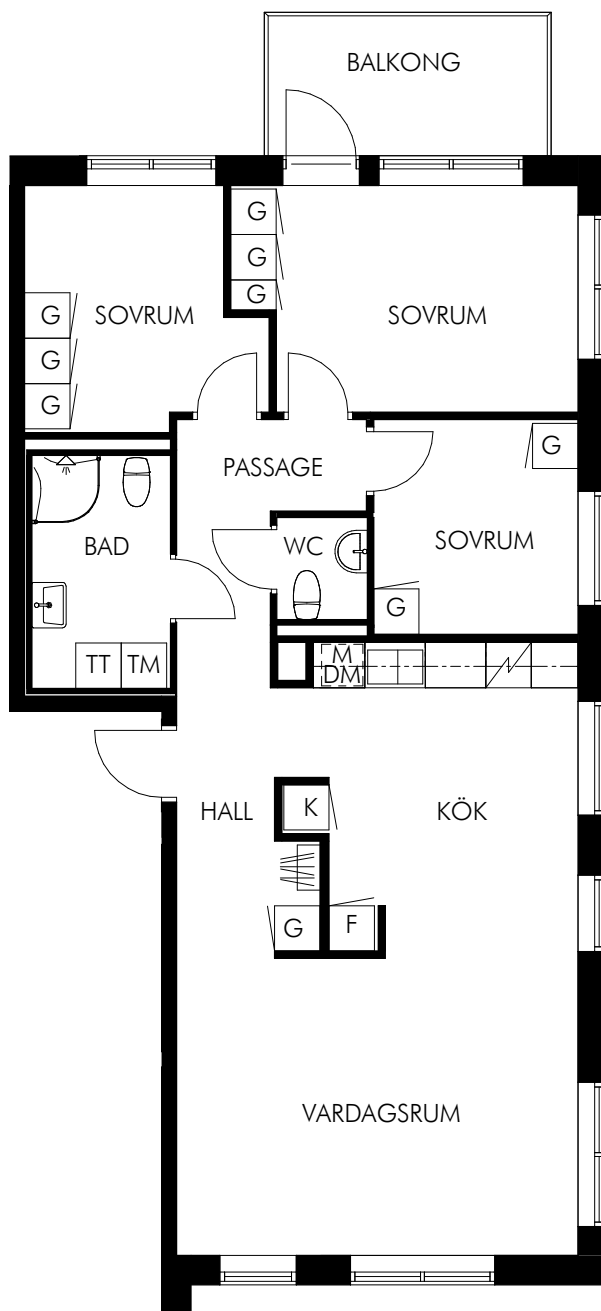

- K Kyl
- F Frys
- K/F Kyl & frys
- M Mikro
- DM Diskmaskin
- Diskho
- Spis & ugn
- G Garderob
- ST Städskåp
- TM Tvättmaskin
- TT Torktumlare