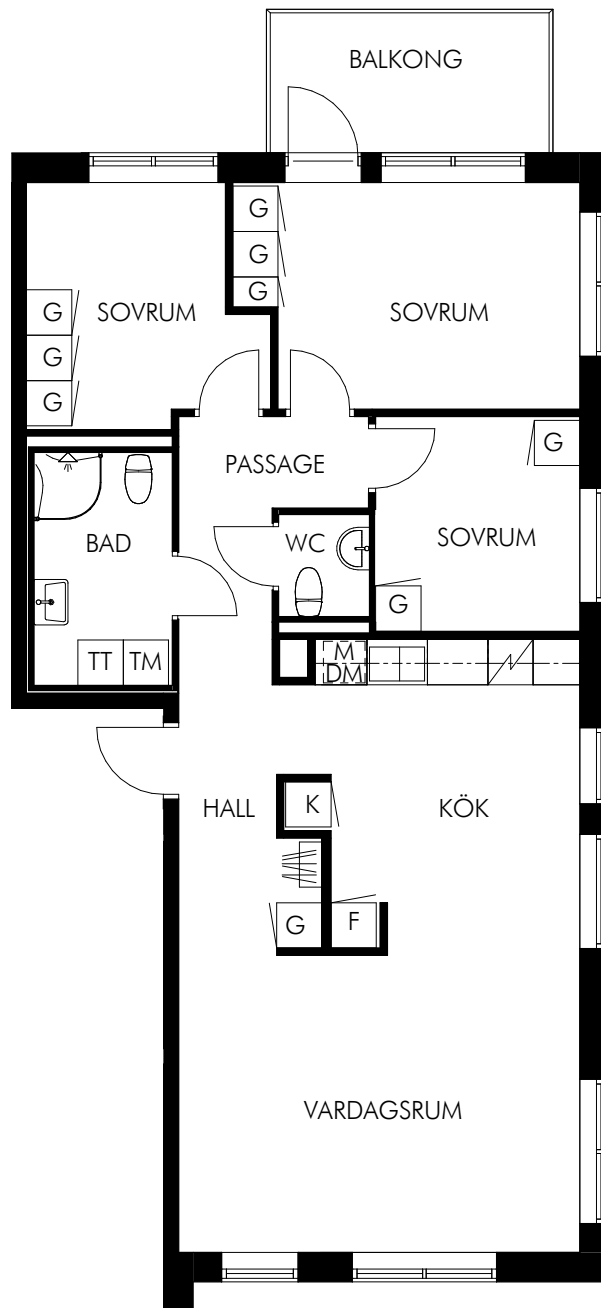

- K Kyl
- F Frys
- K/F Kyl & frys
- M Mikro
- DM Diskmaskin
- Diskho
- Spis & ugn
- G Garderob
- ST Städskåp
- TM Tvättmaskin
- TT Torktumlare